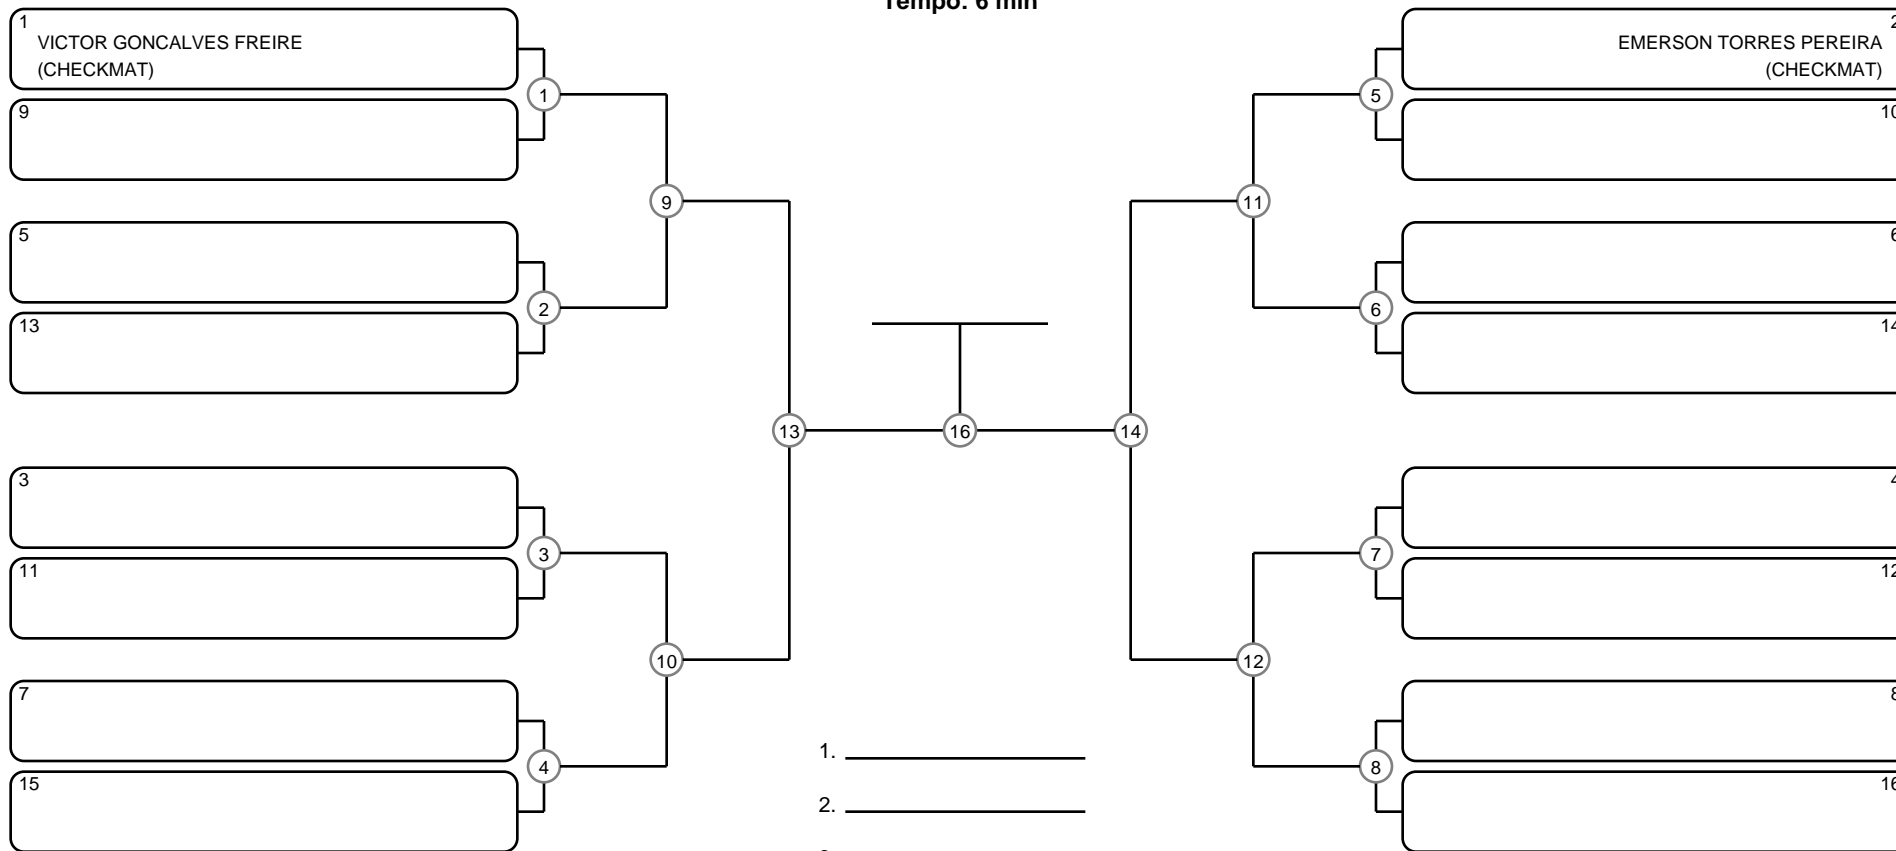

ADULTO MASC PRETA MEIO PESADO

Ano de nascimento a partir de 1997 até 2008

Tempo: 6 min

- 1. \_\_\_\_\_
- 2. \_\_\_\_\_
- 3. \_\_\_\_\_
- 4. \_\_\_\_\_

Disputa de 3º lugar

Responsável: \_\_\_\_\_

Nome: \_\_\_\_\_