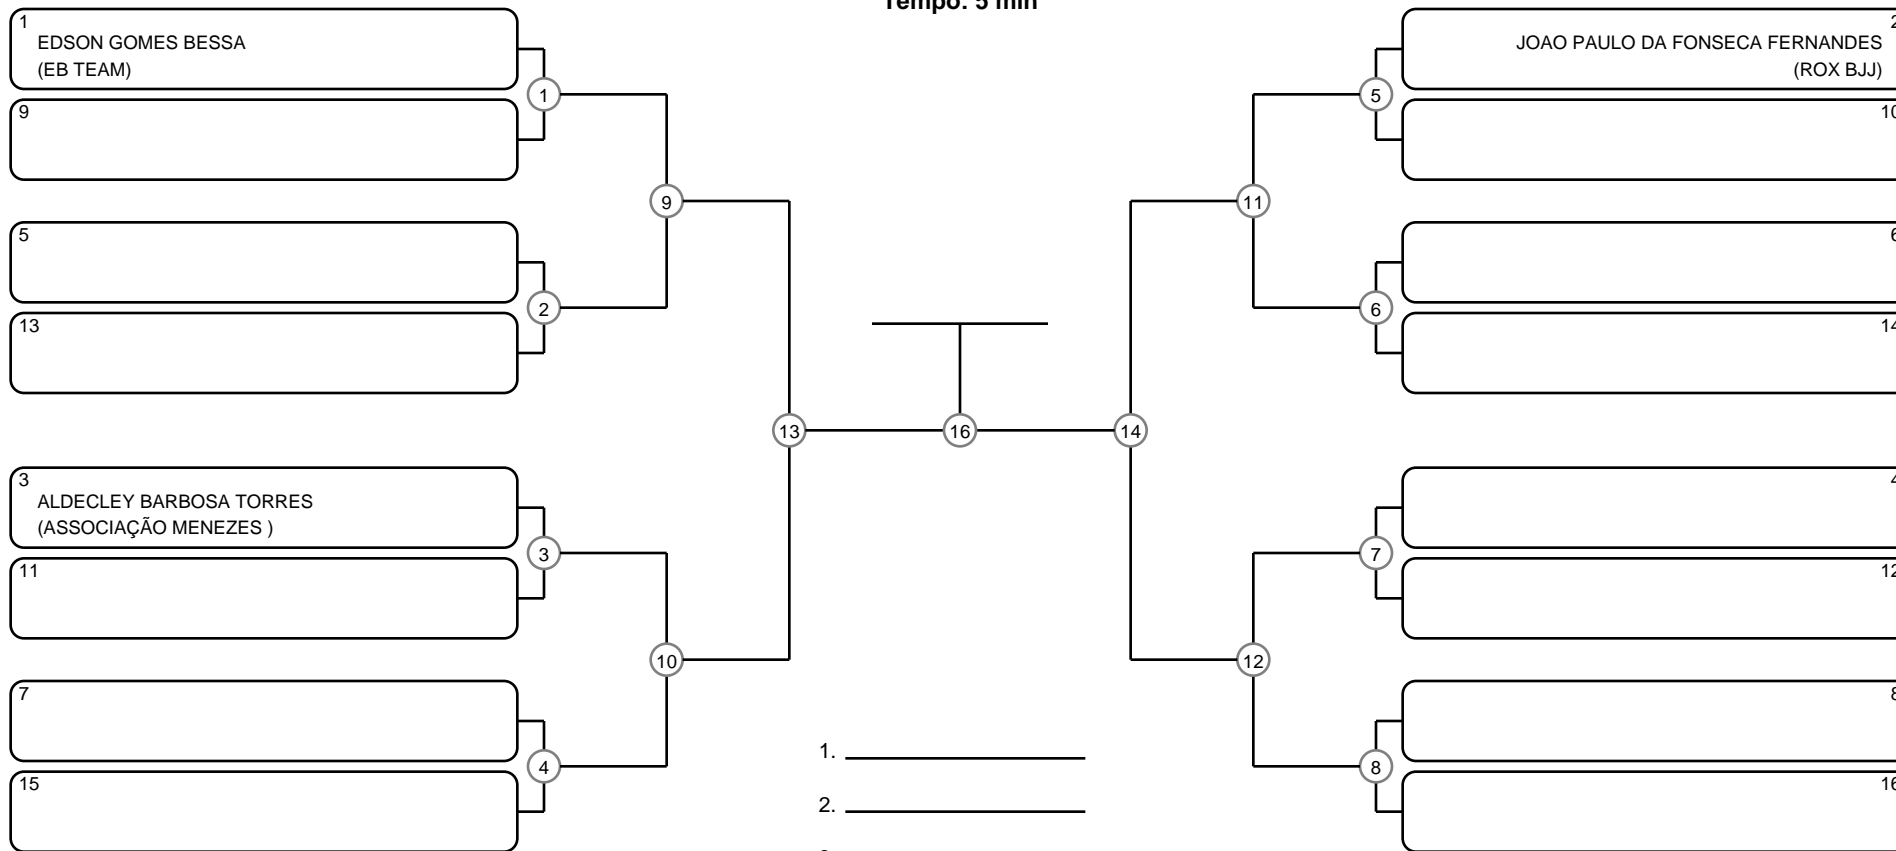

SÊNIOR 1 MASC PRETA SUPER PESADO

Ano de nascimento a partir de 1985 até 1989

Tempo: 5 min

- 1. \_\_\_\_\_
- 2. \_\_\_\_\_
- 3. \_\_\_\_\_
- 4. \_\_\_\_\_

Disputa de 3º lugar

Responsável: \_\_\_\_\_

Nome: \_\_\_\_\_