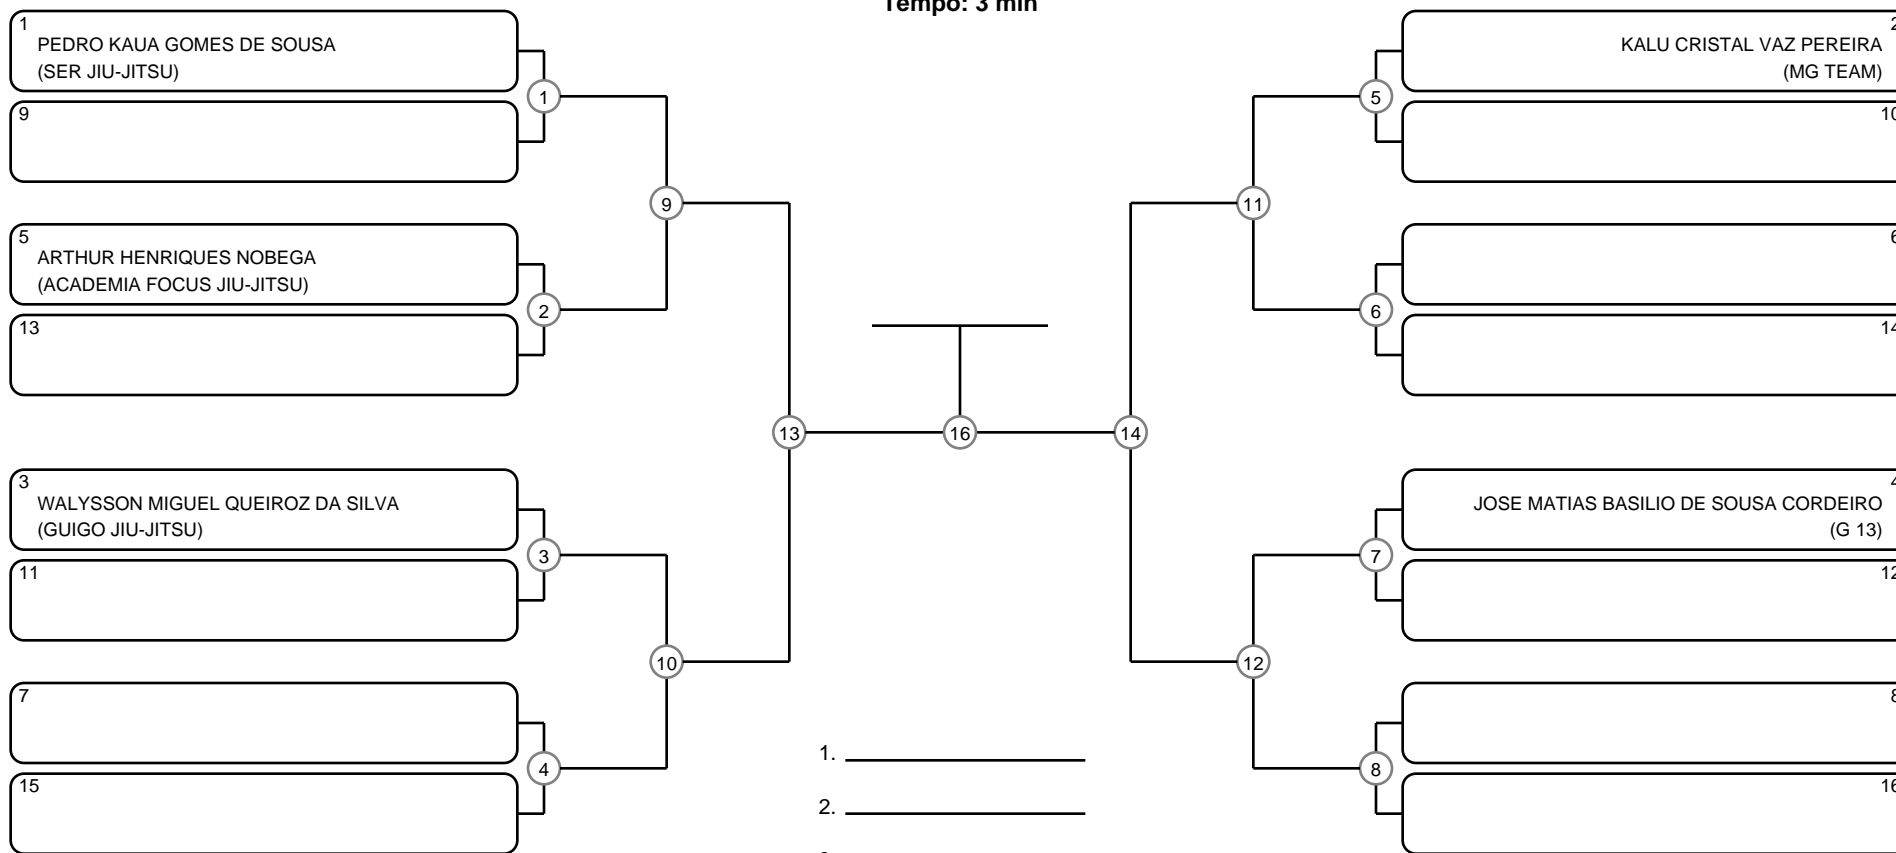

MIRIM MASC BRANCA-CINZA-AMARELA LEVE

Ano de nascimento a partir de 2018 até 2019

Tempo: 3 min

- 1. \_\_\_\_\_
- 2. \_\_\_\_\_
- 3. \_\_\_\_\_
- 4. \_\_\_\_\_

Disputa de 3º lugar

Responsável: \_\_\_\_\_

Nome: \_\_\_\_\_