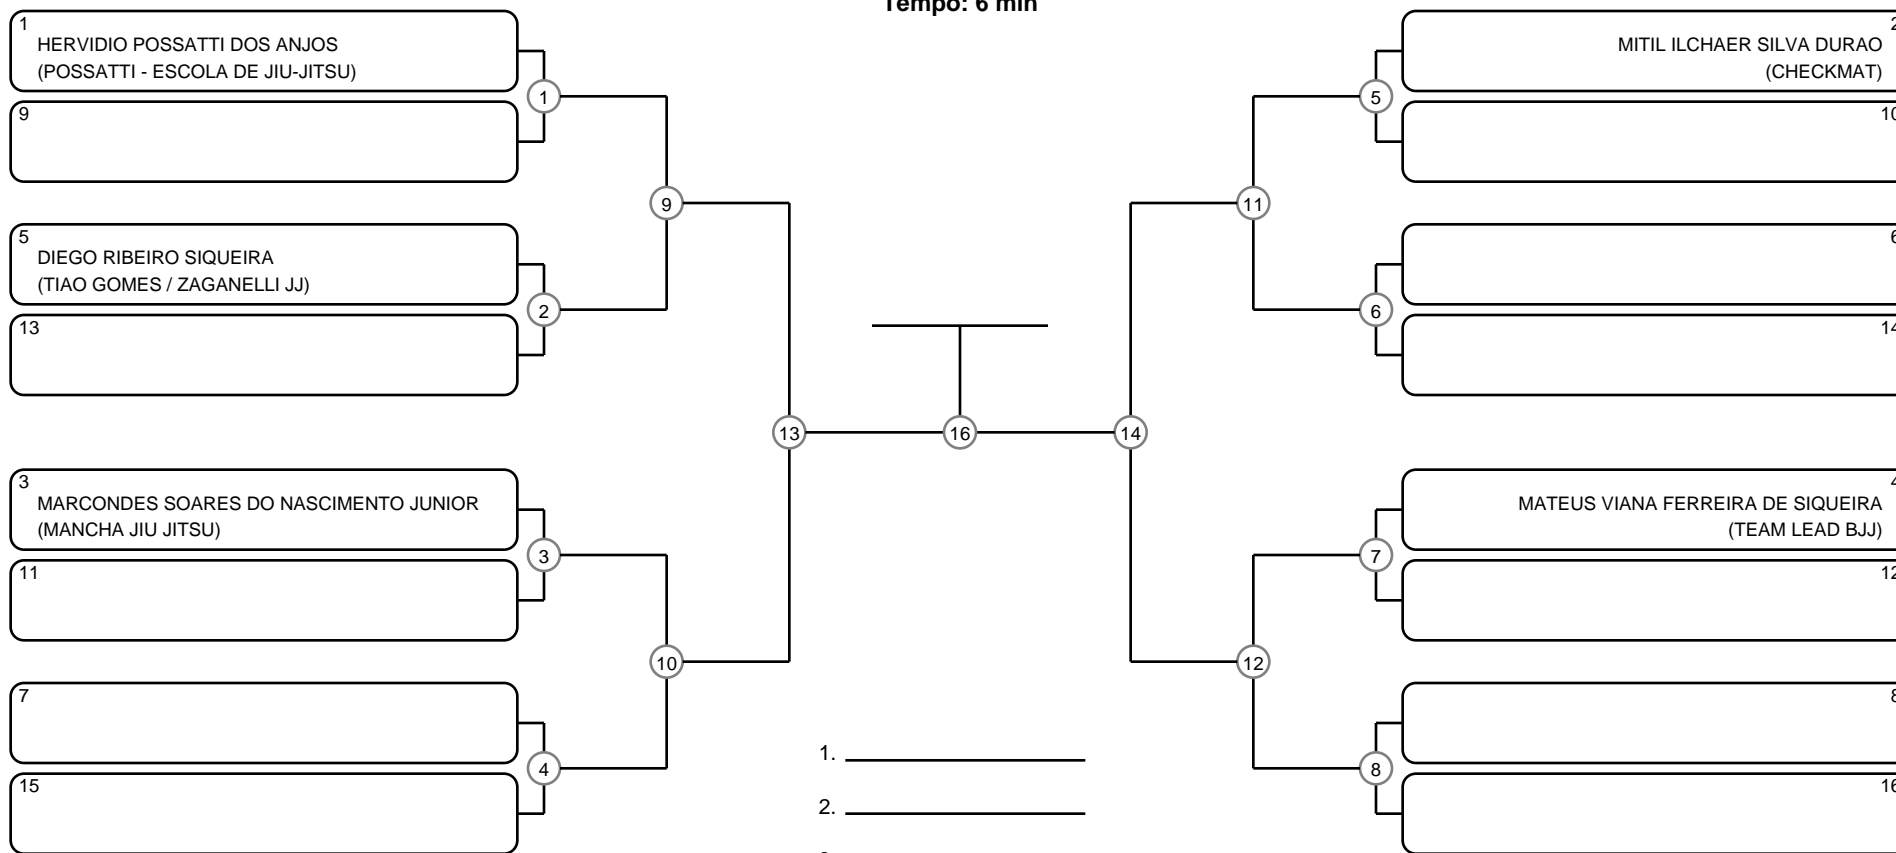

MASTER MASC PRETA PESADO

Ano de nascimento a partir de 1990 até 1995

Tempo: 6 min

- 1. _____
- 2. _____
- 3. _____
- 4. _____

Disputa de 3º lugar

Responsável: _____

Nome: _____

Assinatura: _____