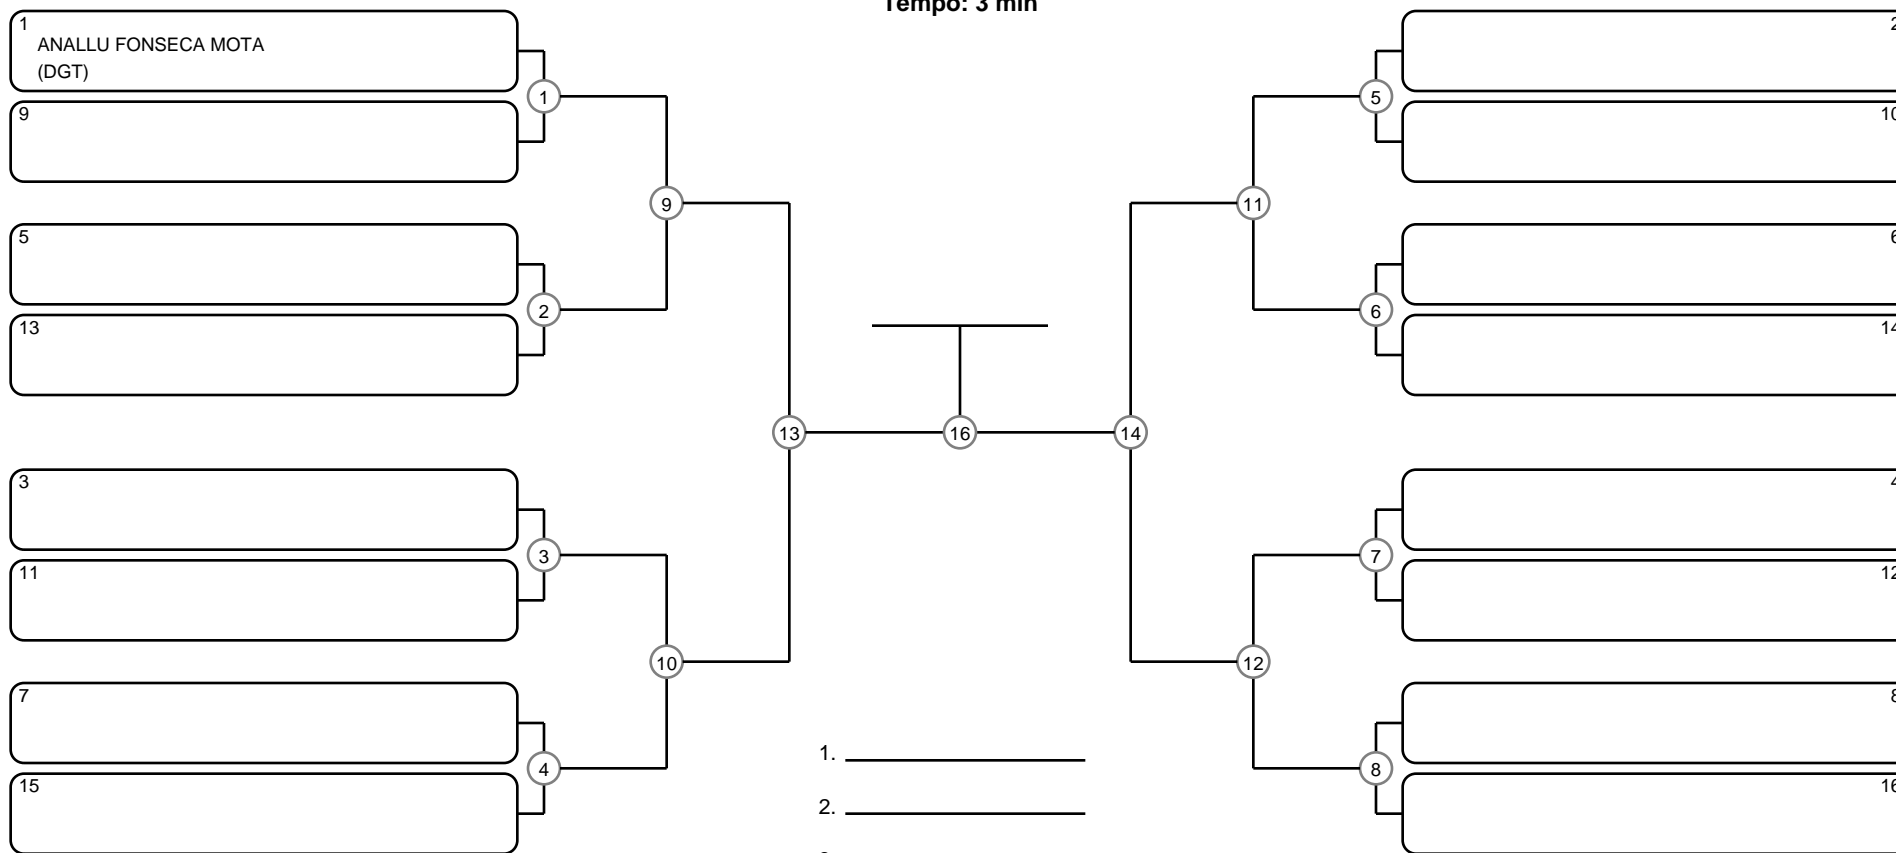

MIRIM FEM BRANCA-CINZA-AMARELA MÉDIO

Ano de nascimento a partir de 2018 até 2019

Tempo: 3 min

- 1. \_\_\_\_\_
- 2. \_\_\_\_\_
- 3. \_\_\_\_\_
- 4. \_\_\_\_\_

Disputa de 3º lugar

Responsável: \_\_\_\_\_

Nome: \_\_\_\_\_