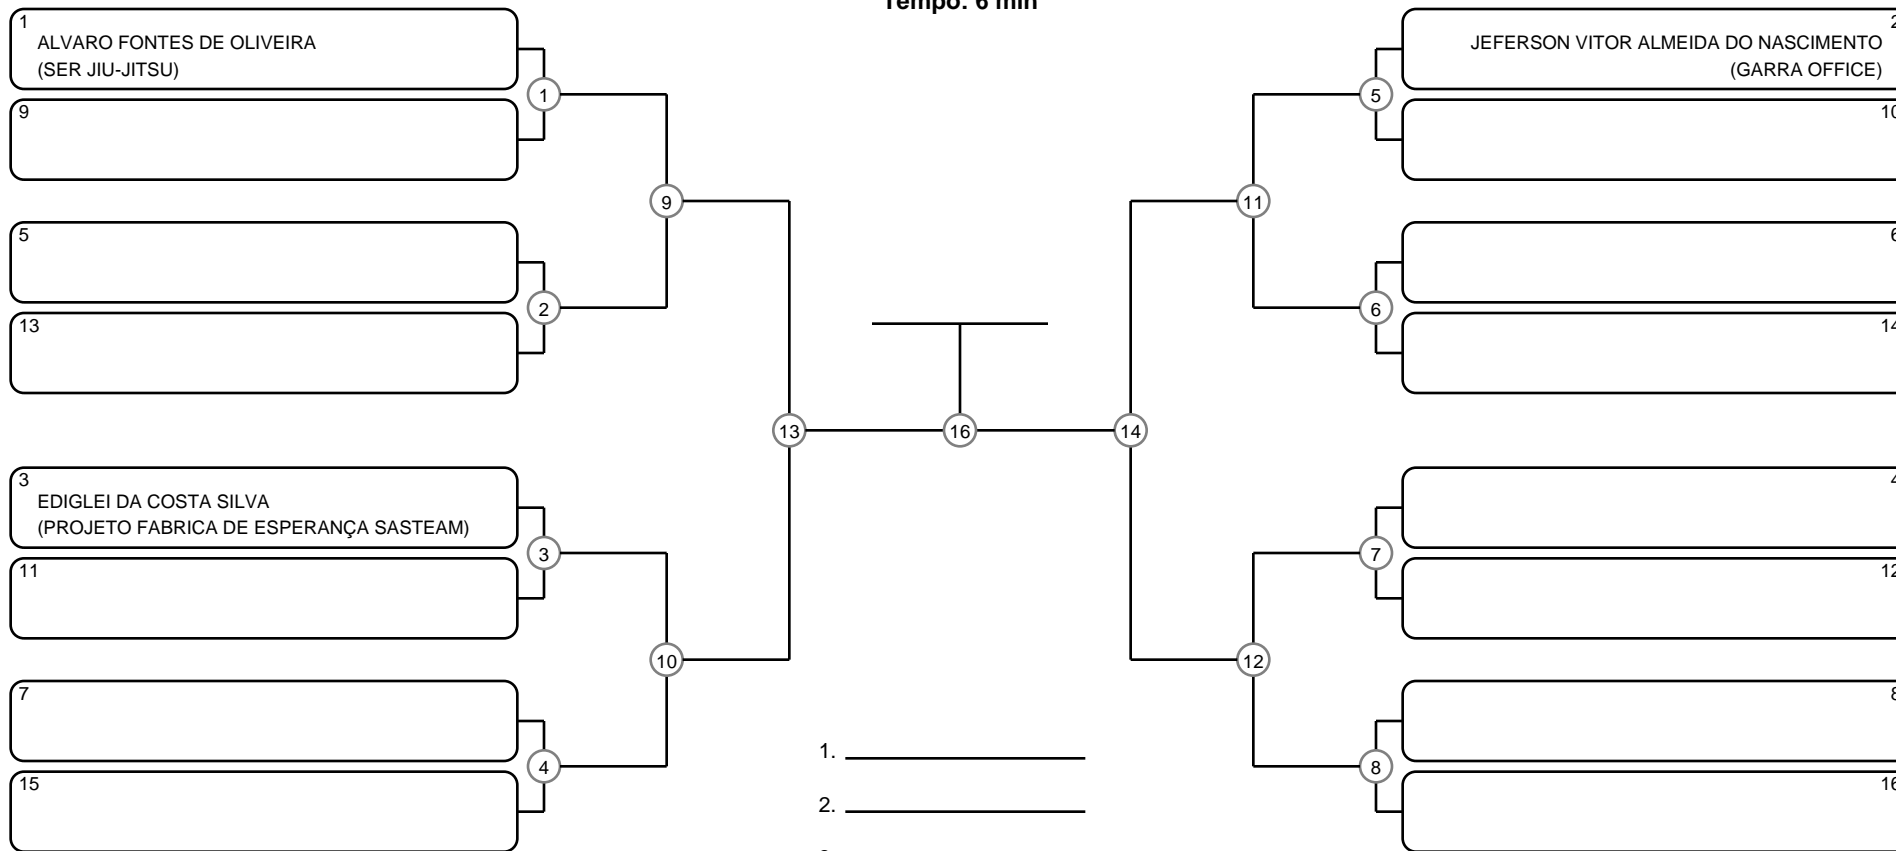

# ADULTO MASC PRETA PESADO

Ano de nascimento a partir de 1996 até 2007

Tempo: 6 min

1. \_\_\_\_\_
2. \_\_\_\_\_
3. \_\_\_\_\_
4. \_\_\_\_\_

Disputa de 3º lugar

Responsável: \_\_\_\_\_

Nome: \_\_\_\_\_

Assinatura: \_\_\_\_\_