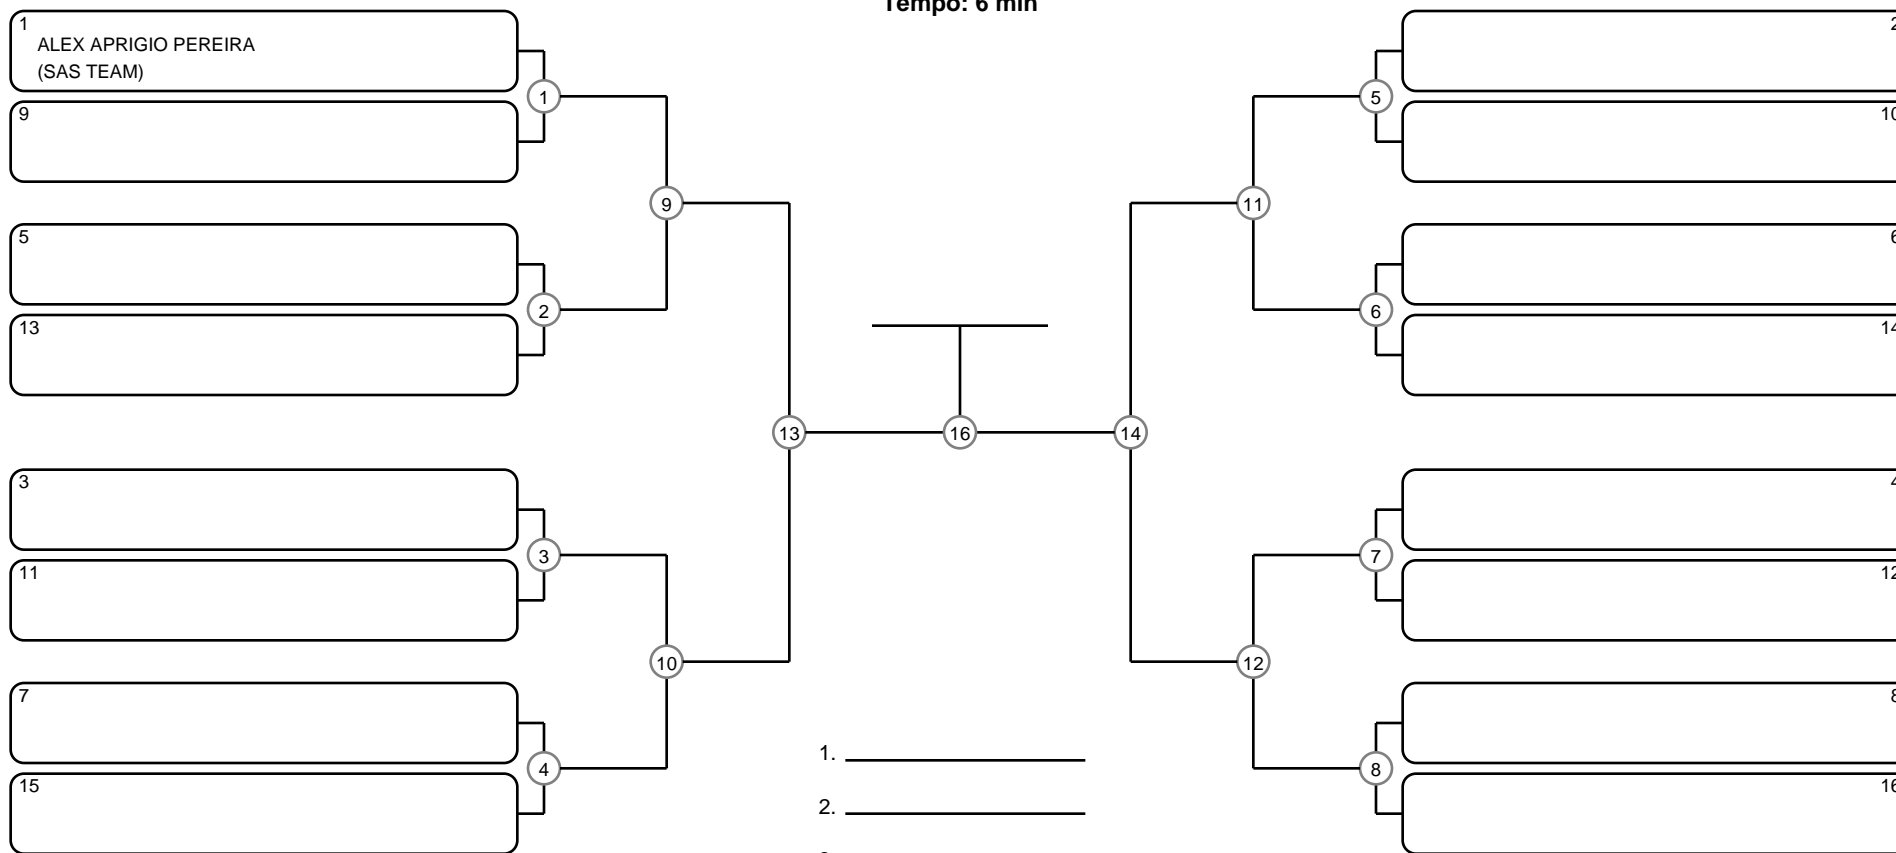

MASTER MASC MARROM PLUMA

Ano de nascimento a partir de 1990 até 1995

Tempo: 6 min

1
ALEX APRIGIO PEREIRA
(SAS TEAM)

9

5

13

3

11

7

15

15

15

15

15

15