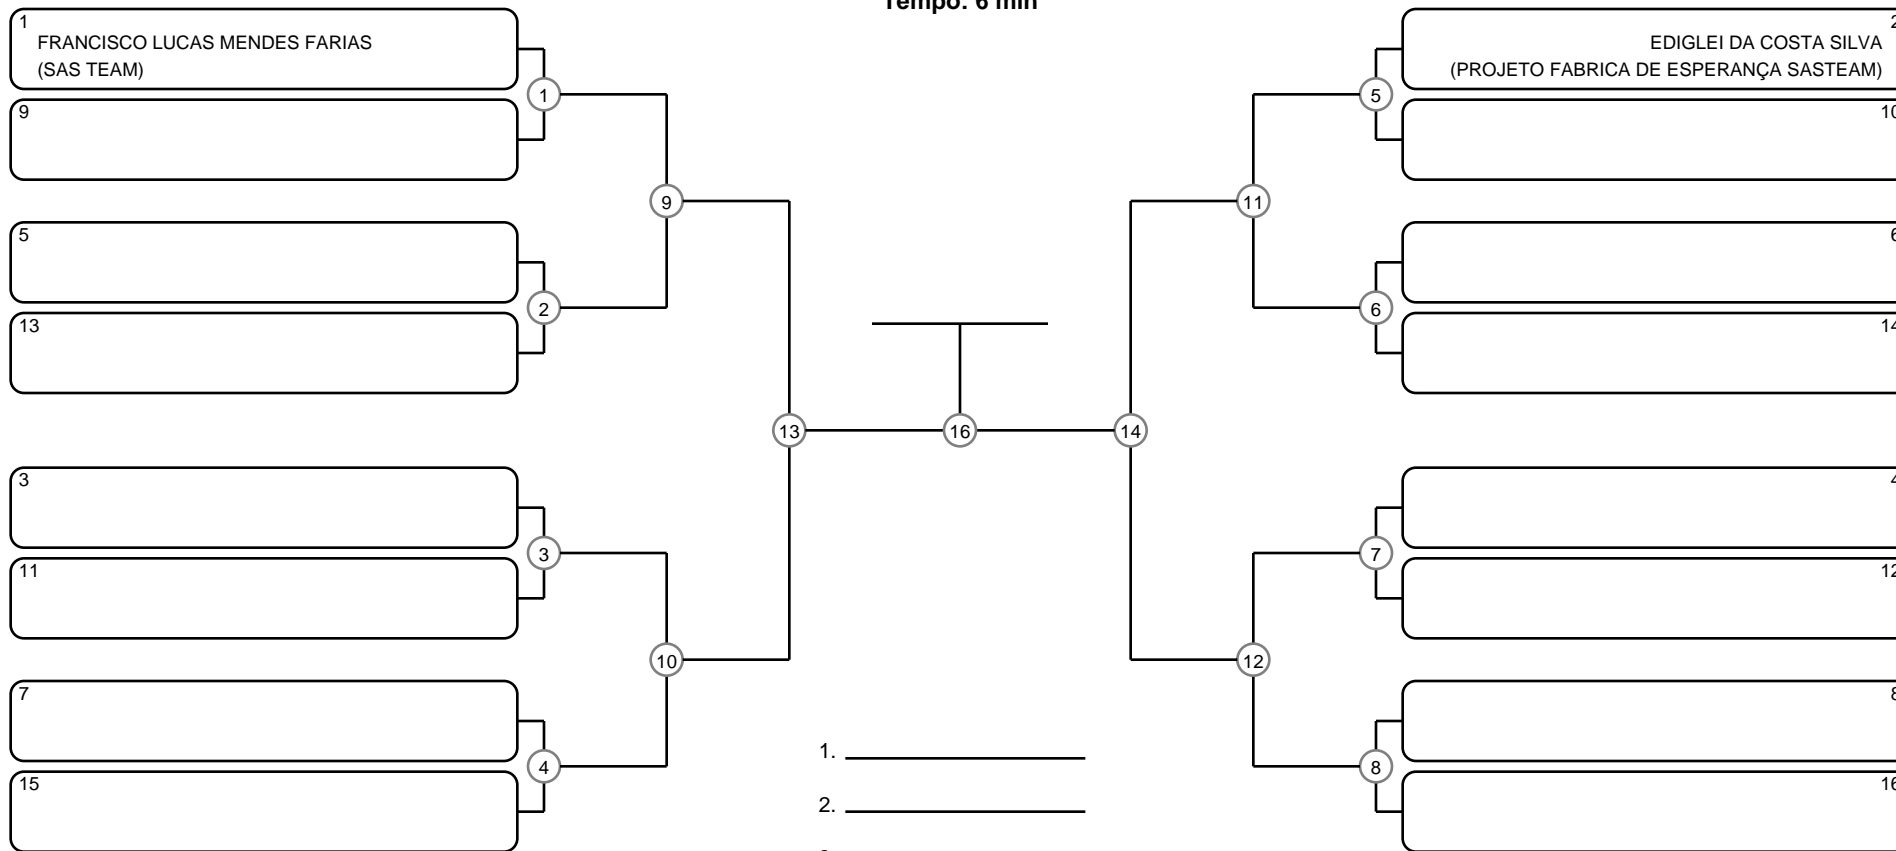

ADULTO MASC MARROM SUPER PESADO

Ano de nascimento a partir de 1996 até 2007

Tempo: 6 min

- 1. _____
- 2. _____
- 3. _____
- 4. _____

Disputa de 3º lugar

Responsável: _____

Nome: _____

Assinatura: _____