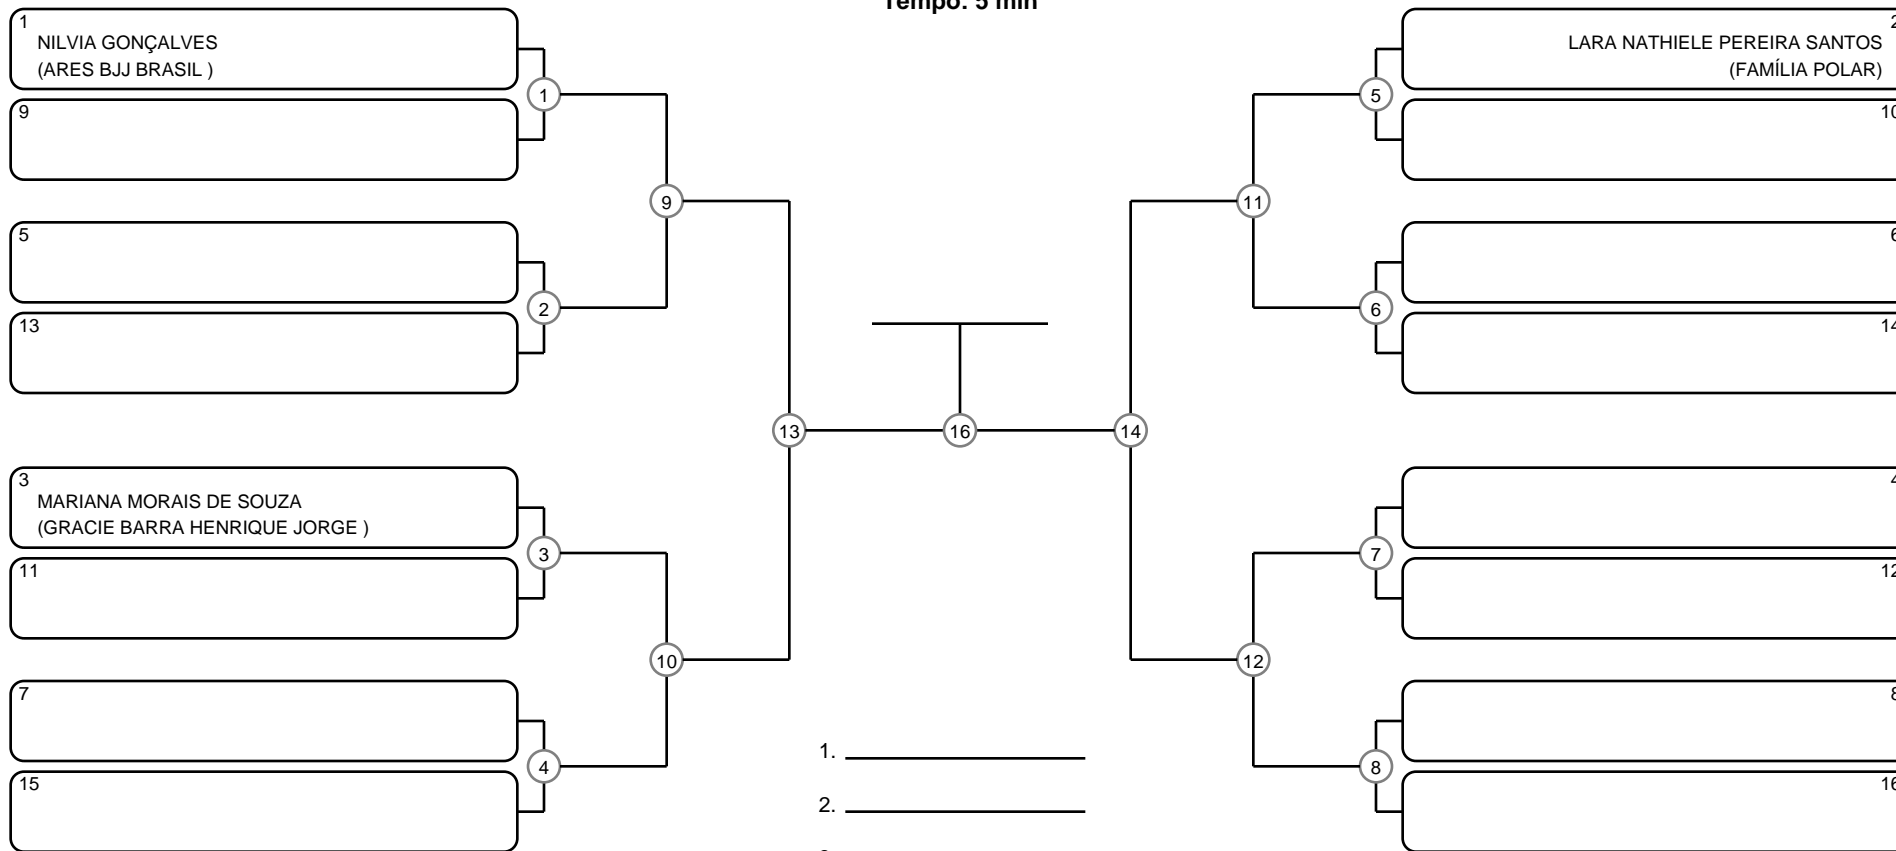

JUVENIL FEM AZUL MEIO PESADO

Ano de nascimento a partir de 2009 até 2010

Tempo: 5 min

1
NILVIA GONÇALVES
(ARES BJJ BRASIL)

9

5

13

3
MARIANA MORAIS DE SOUZA
(GRACIE BARRA HENRIQUE JORGE)

11

7

15

Disputa de 3º lugar

15

LARA NATHIELE PEREIRA SANTOS
(FAMÍLIA POLAR) 2

10

6