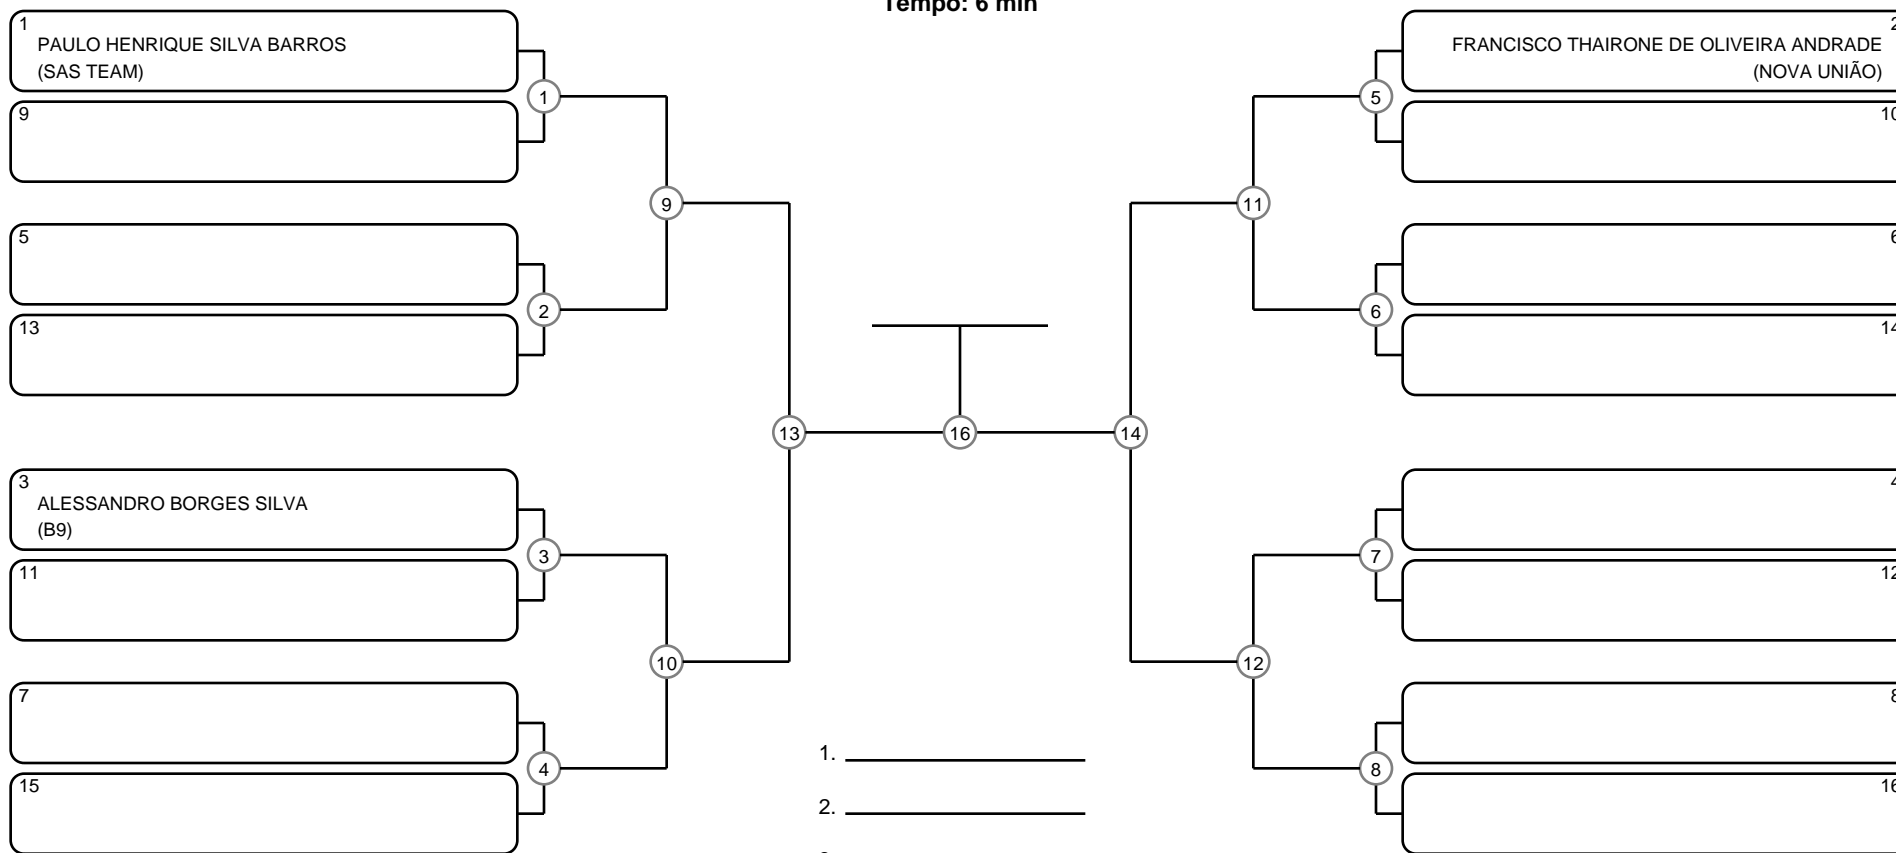

# MASTER MASC PRETA MÉDIO

Ano de nascimento a partir de 1991 até 1996

Tempo: 6 min

- 1. \_\_\_\_\_
- 2. \_\_\_\_\_
- 3. \_\_\_\_\_
- 4. \_\_\_\_\_

Disputa de 3º lugar

Responsável: \_\_\_\_\_

Nome: \_\_\_\_\_