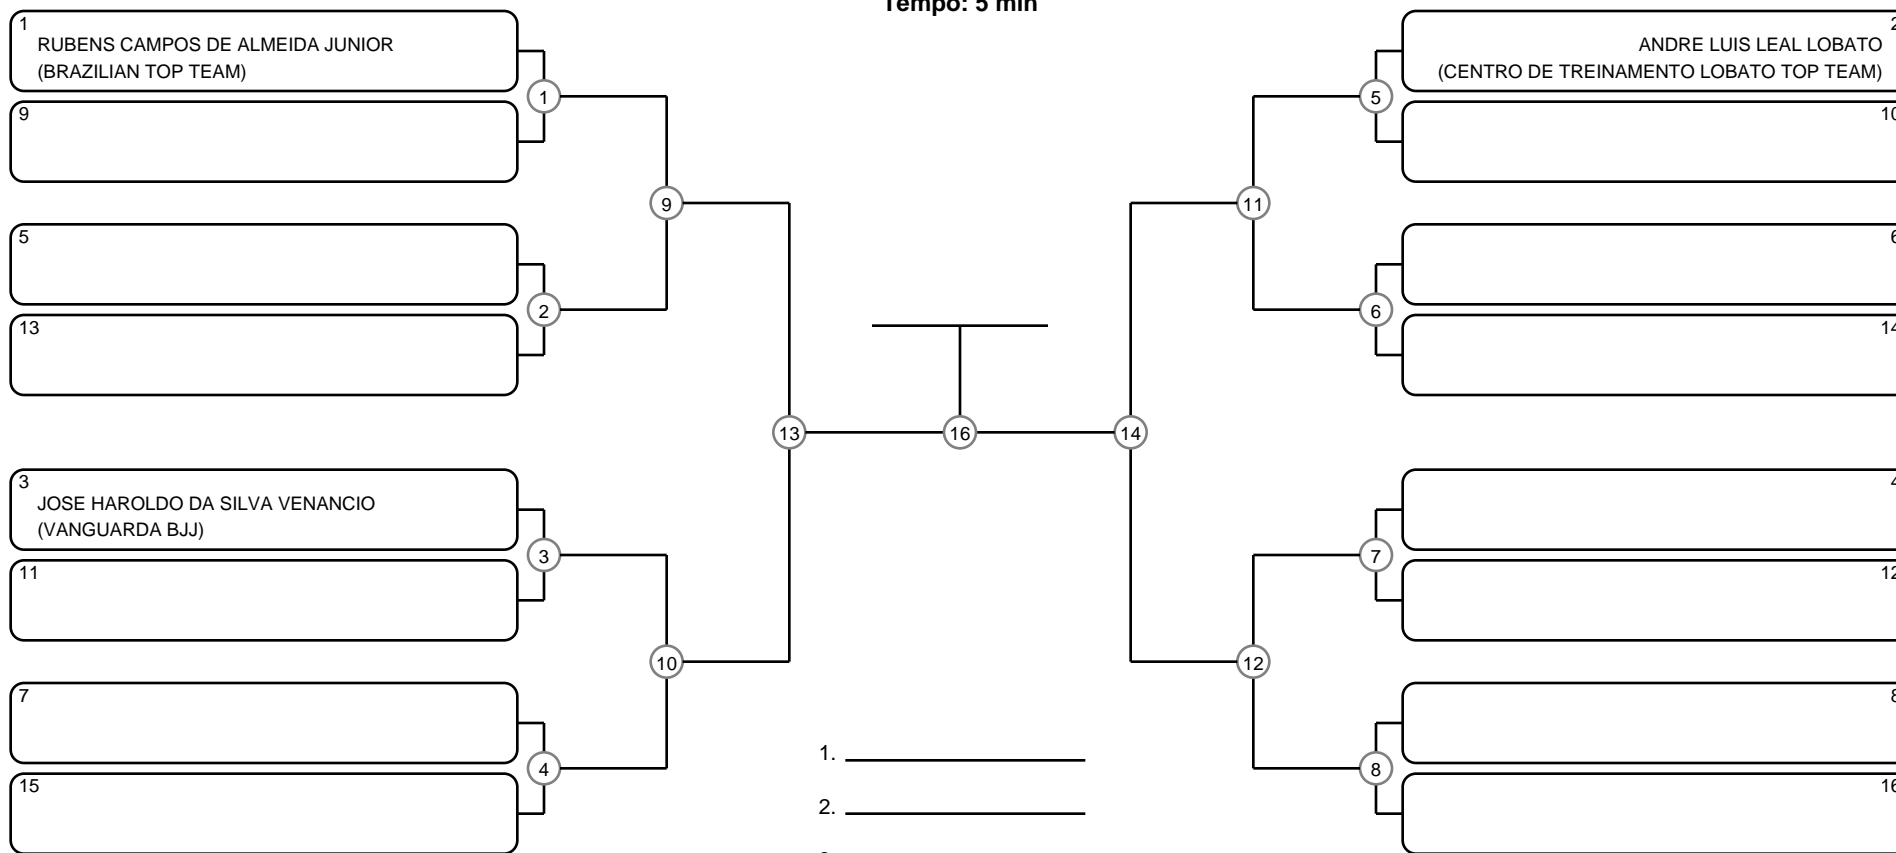

SÊNIOR 2 MASC PRETA PESADÍSSIMO

Ano de nascimento a partir de 1980 até 1984

Tempo: 5 min

- 1. _____
- 2. _____
- 3. _____
- 4. _____

Disputa de 3º lugar

Responsável: _____

Nome: _____

Assinatura: _____