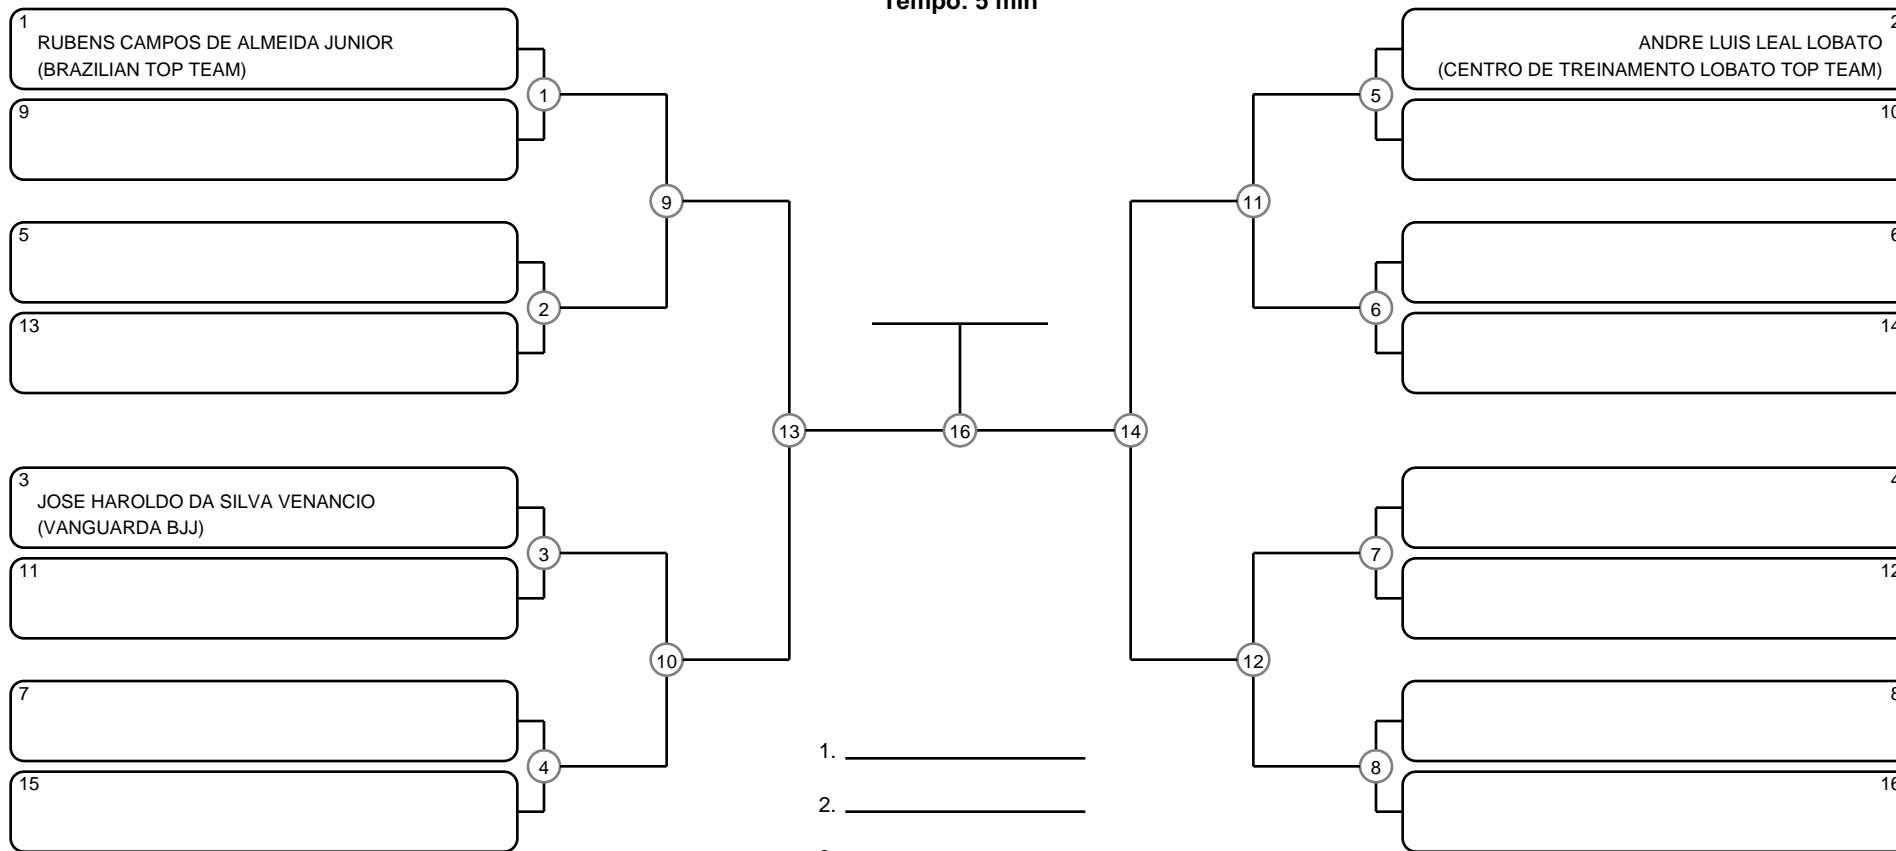

SÊNIOR 2 MASC PRETA PESADÍSSIMO

Ano de nascimento a partir de 1980 até 1984

Tempo: 5 min

Disputa de 3º lugar

- 1. _____
- 2. _____
- 3. _____
- 4. _____

Responsável: _____

Nome: _____

Assinatura: _____