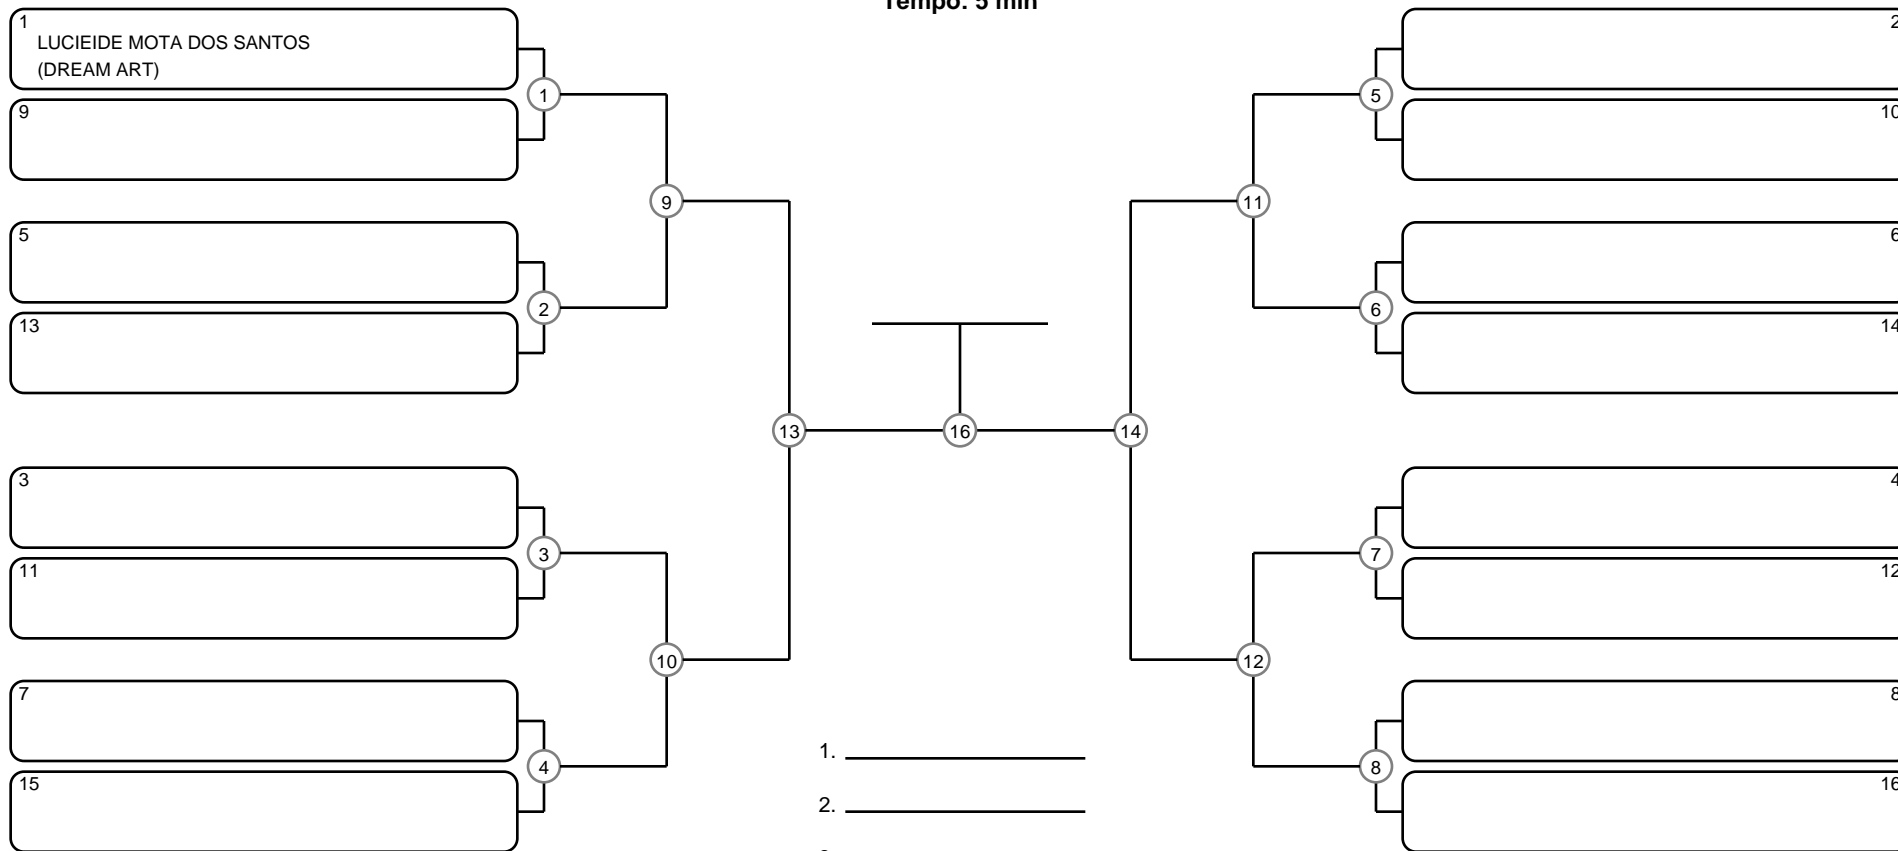

SÊNIOR 3 FEM PRETA SUPER PESADO

Ano de nascimento a partir de 1975 até 1979

Tempo: 5 min

1 LUCIEIDE MOTA DOS SANTOS (DREAM ART)

9

5

13

3

11

7

15

15

15

15

15

15