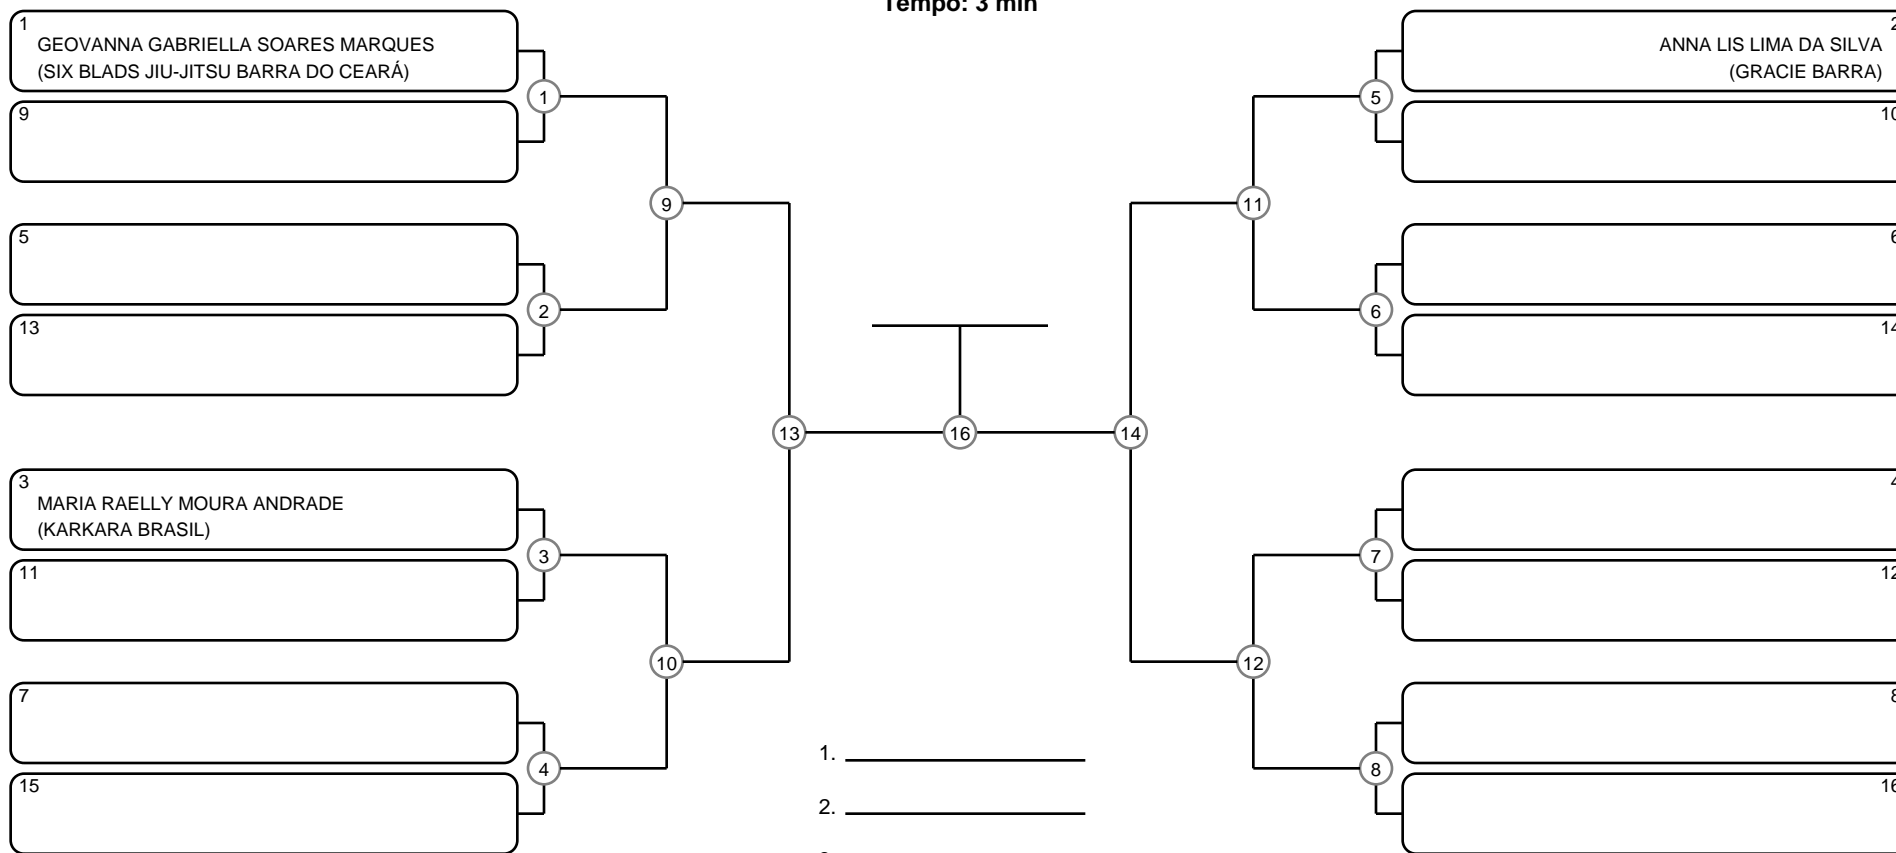

INFANTIL A FEM BRANCA-CINZA-AMARELA MÉDIO

Ano de nascimento a partir de 2017 até 2018

Tempo: 3 min

1 GEOVANNA GABRIELLA SOARES MARQUES (SIX BLADS JIU-JITSU BARRA DO CEARÁ)

9

5

13

3 MARIA RAEELY MOURA ANDRADE (KARKARA BRASIL)

11

7

15

2 ANNA LIS LIMA DA SILVA (GRACIE BARRA)

10

6

14

4