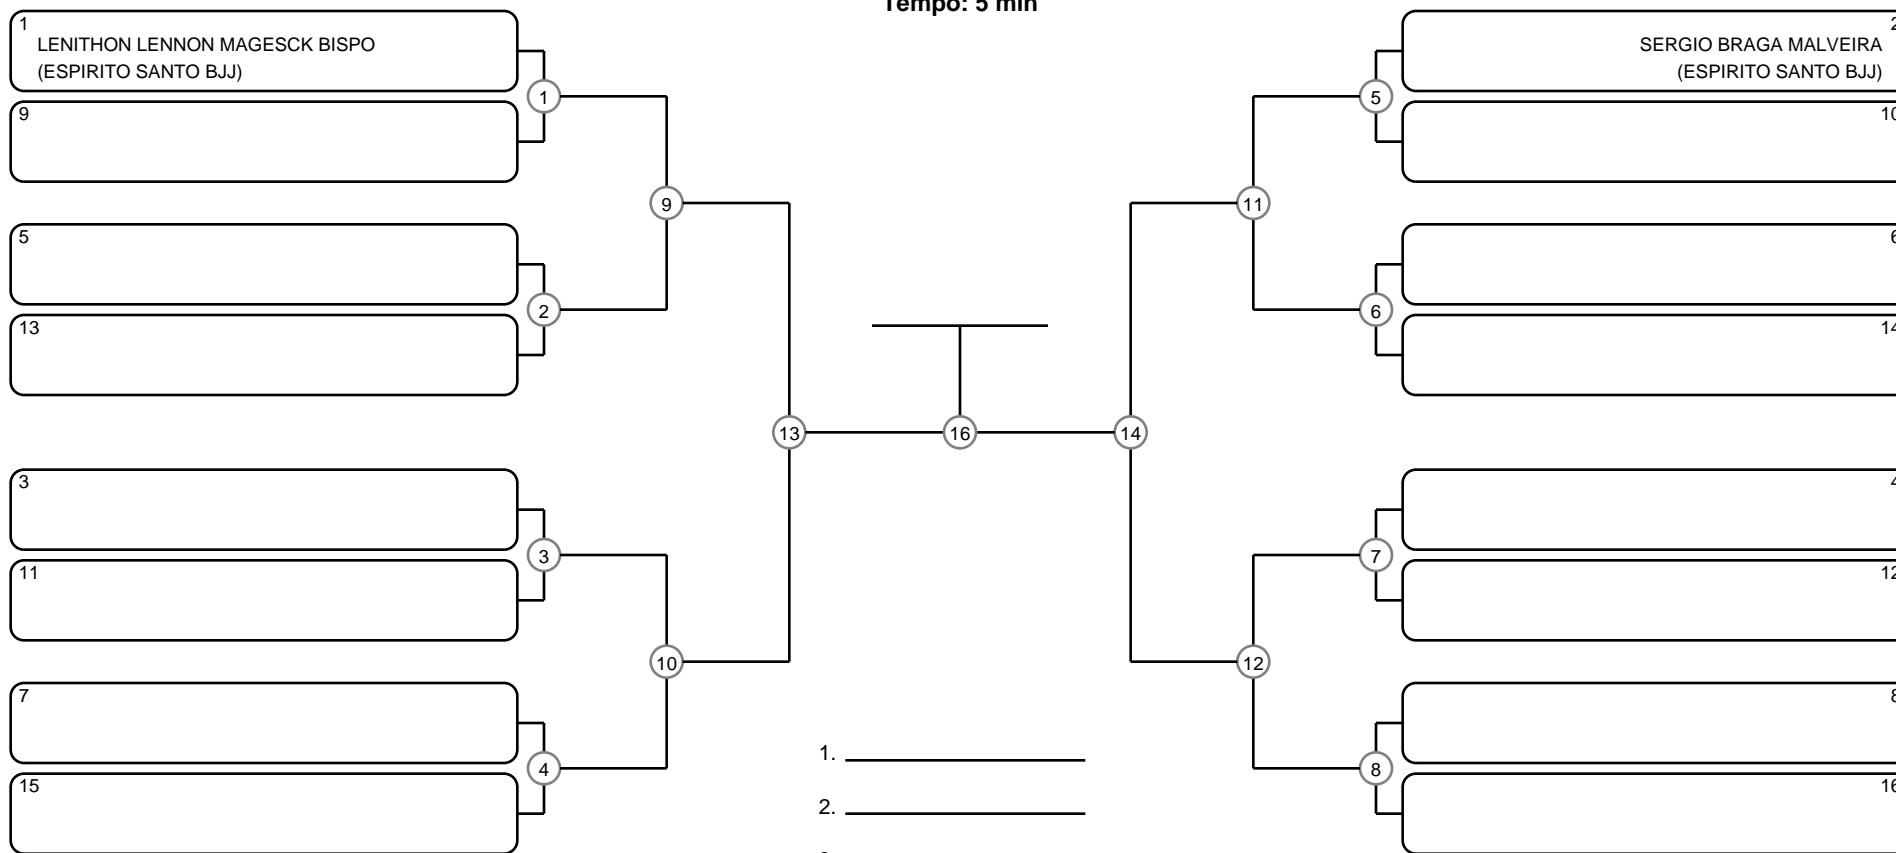

MASTER MASC BRANCA MEIO PESADO

Ano de nascimento a partir de 1990 até 1995

Tempo: 5 min

Disputa de 3º lugar

- 1. _____
- 2. _____
- 3. _____
- 4. _____

Responsável: _____

Nome: _____

Assinatura: _____