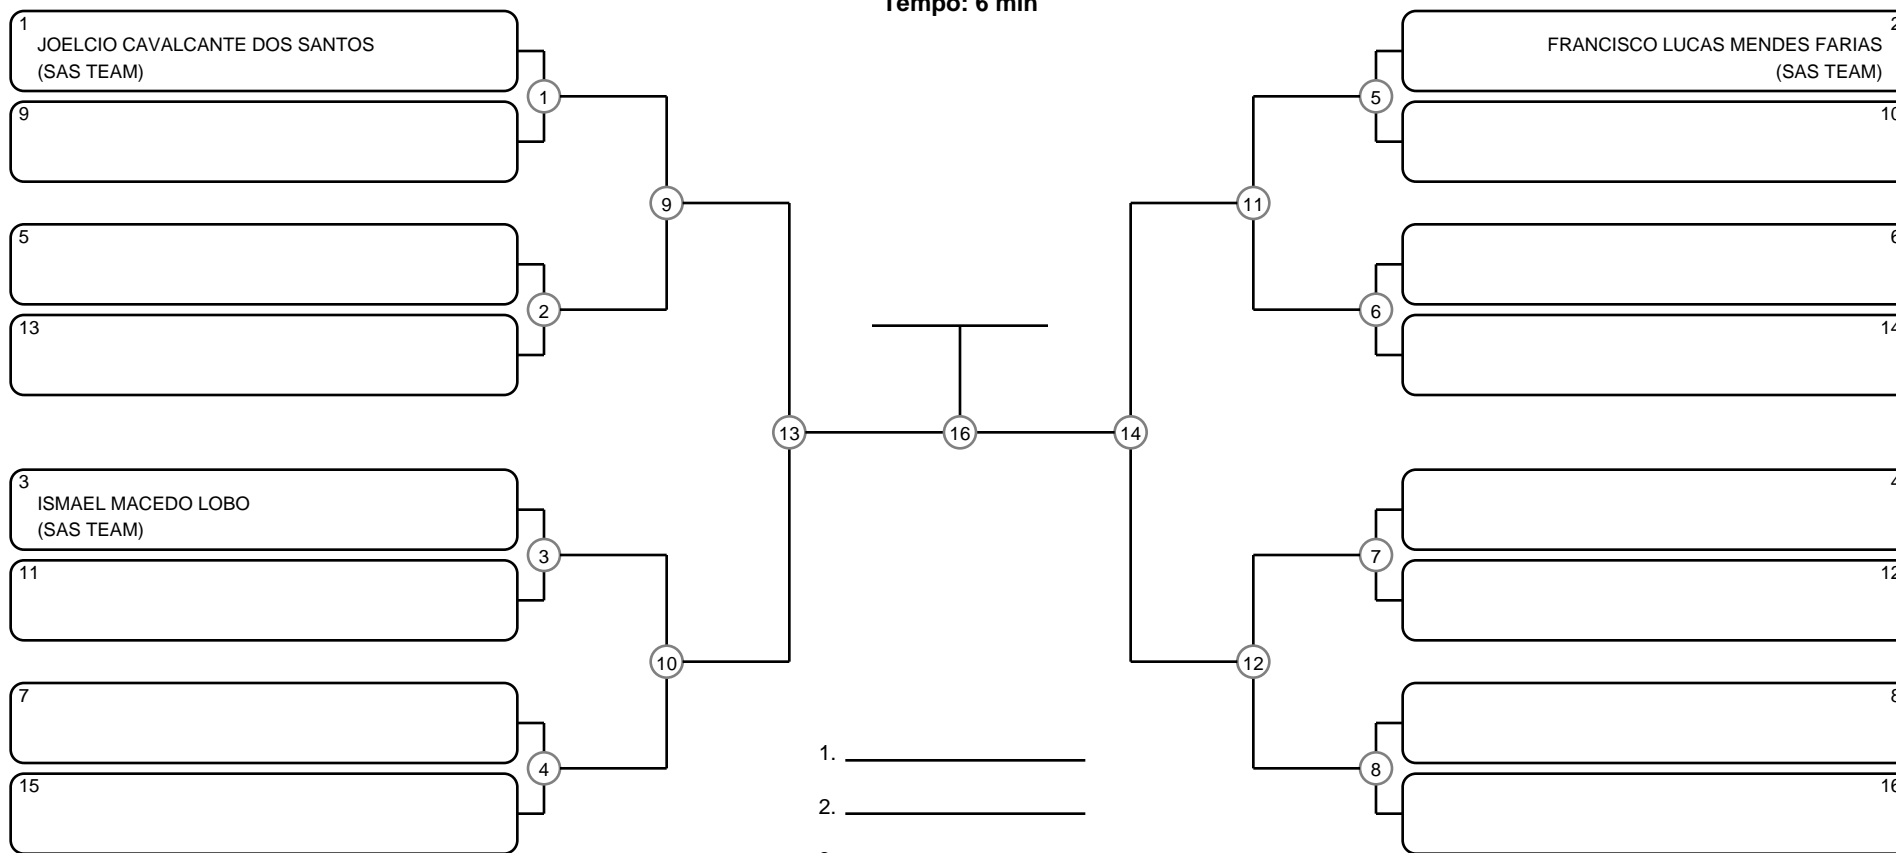

MASTER MASC MARROM SUPER PESADO

Ano de nascimento a partir de 1990 até 1995

Tempo: 6 min

- 1. _____
- 2. _____
- 3. _____
- 4. _____

Disputa de 3º lugar

Responsável: _____

Nome: _____

Assinatura: _____