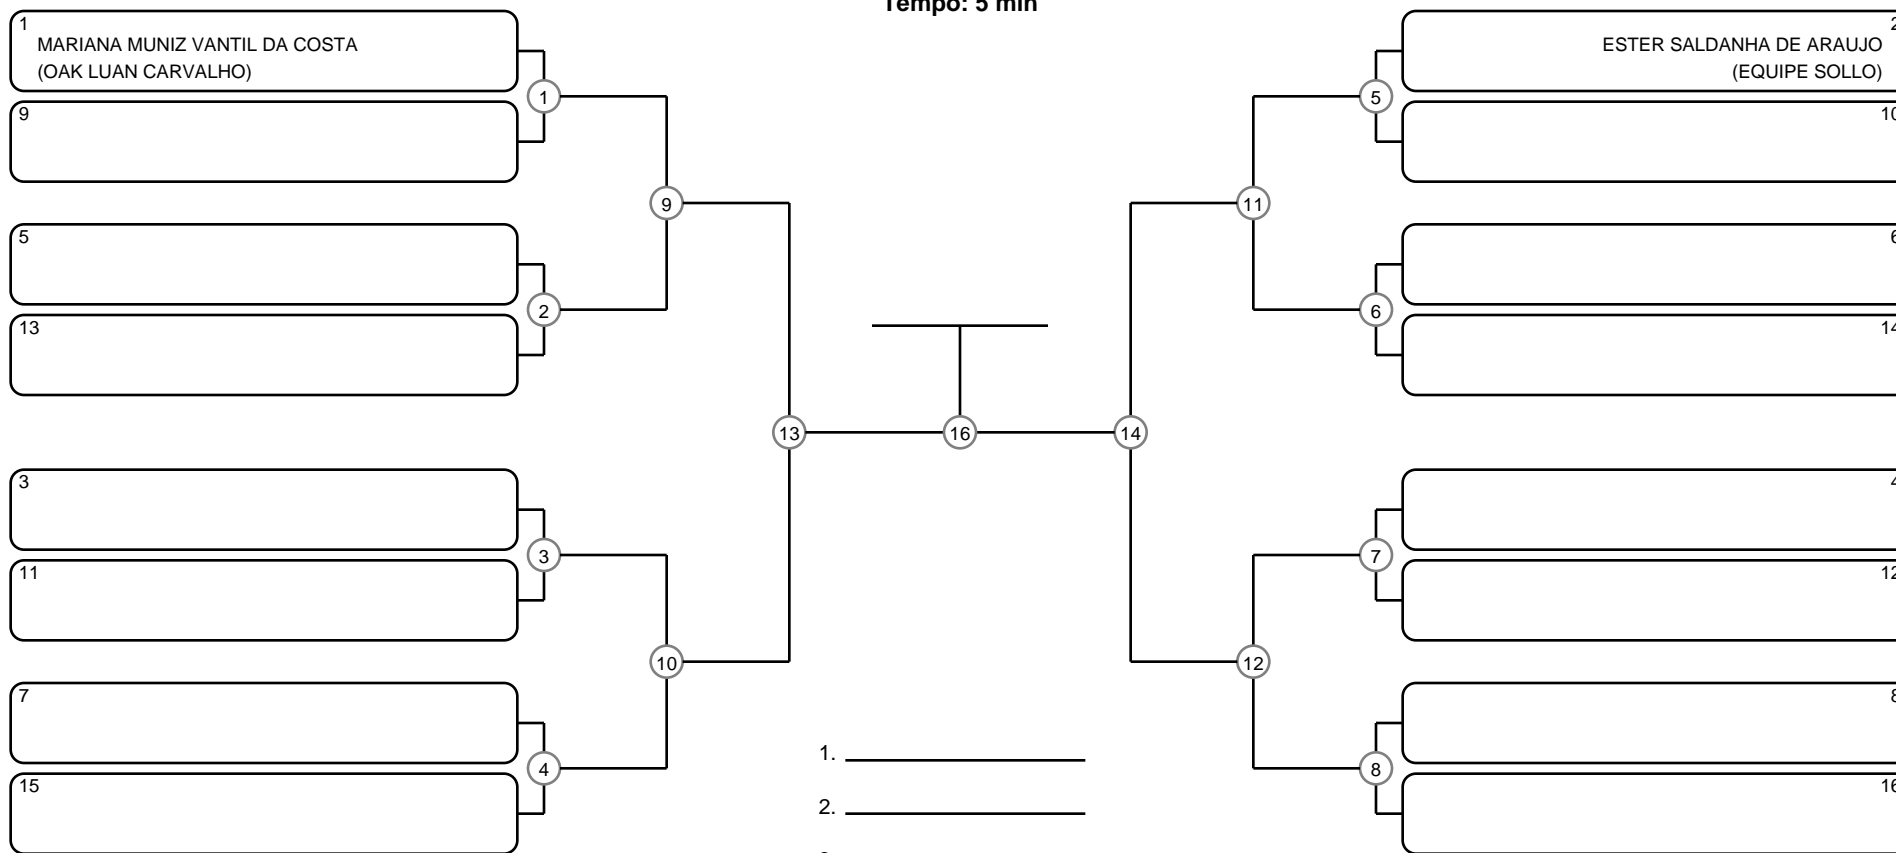

X-COMBAT WORLD CUP BJJ PRO 2026 - GI - Com Kimono

Macaé - RJ, 08 Fev 2026

-64.0 kg

#2 Competidores

ADULTO FEM ROXA LEVE

Ano de nascimento a partir de 1997 até 2008

Tempo: 5 min

1. _____
2. _____
3. _____
4. _____

Disputa de 3º lugar

Responsável: _____

Nome: _____

Assinatura: _____