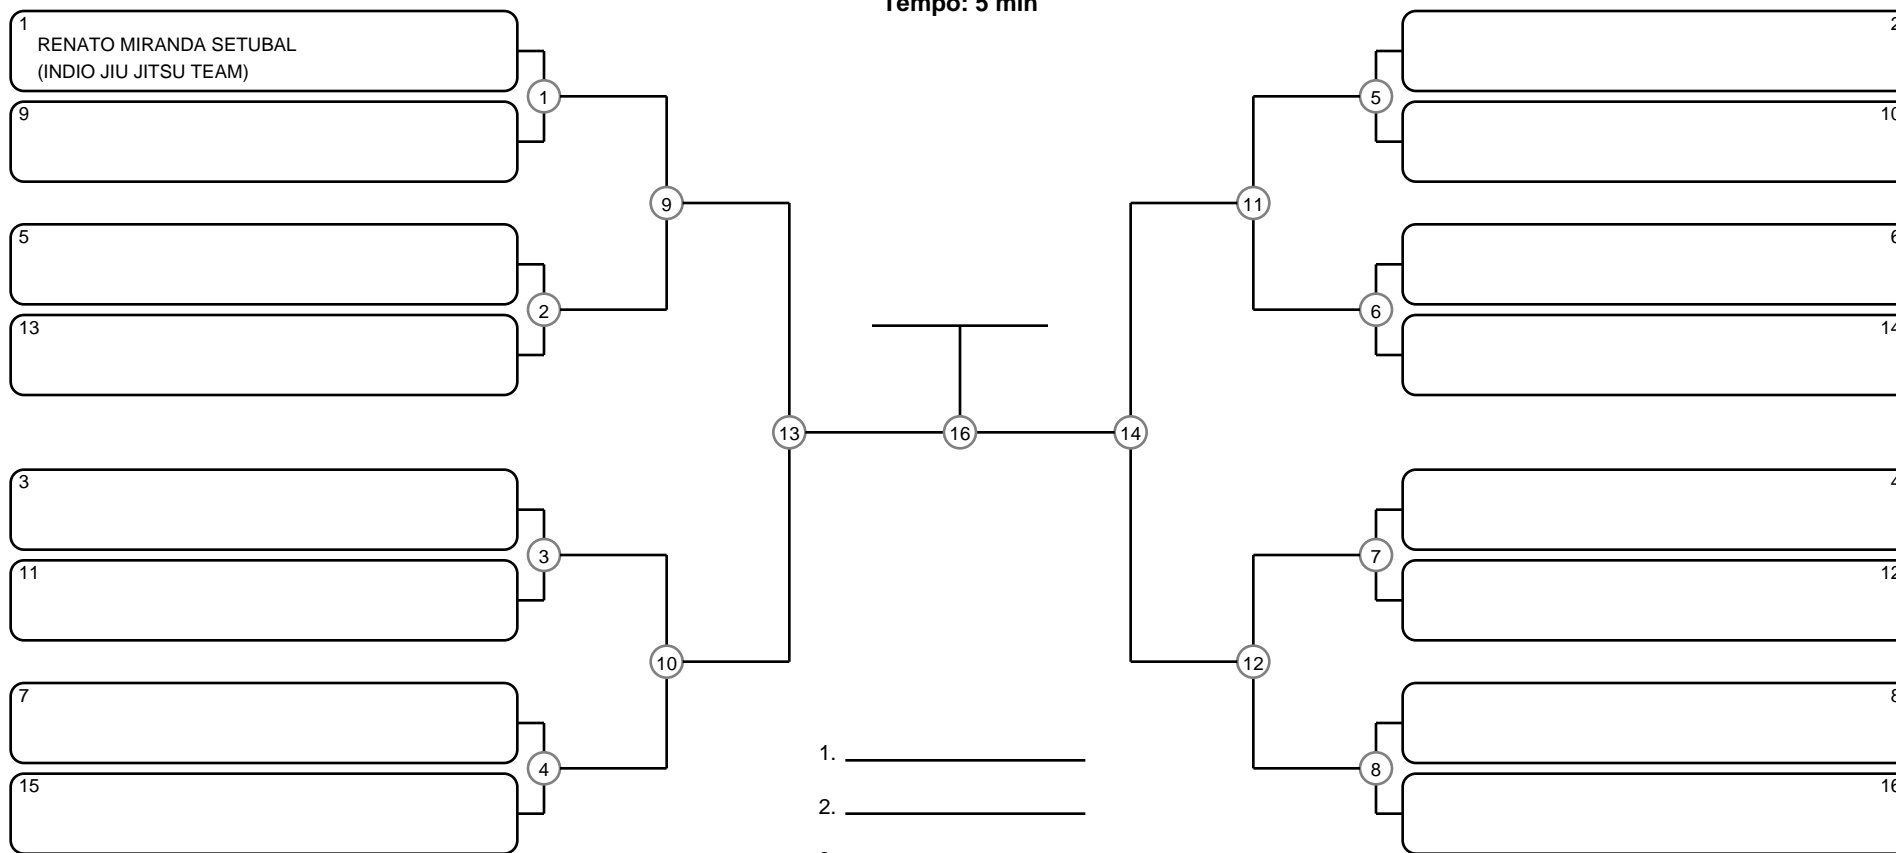

# SÊNIOR 2 MASC ROXA SUPER PESADO

Ano de nascimento a partir de 1980 até 1984

Tempo: 5 min

1. \_\_\_\_\_
2. \_\_\_\_\_
3. \_\_\_\_\_
4. \_\_\_\_\_

Disputa de 3º lugar

Responsável: \_\_\_\_\_

Nome: \_\_\_\_\_