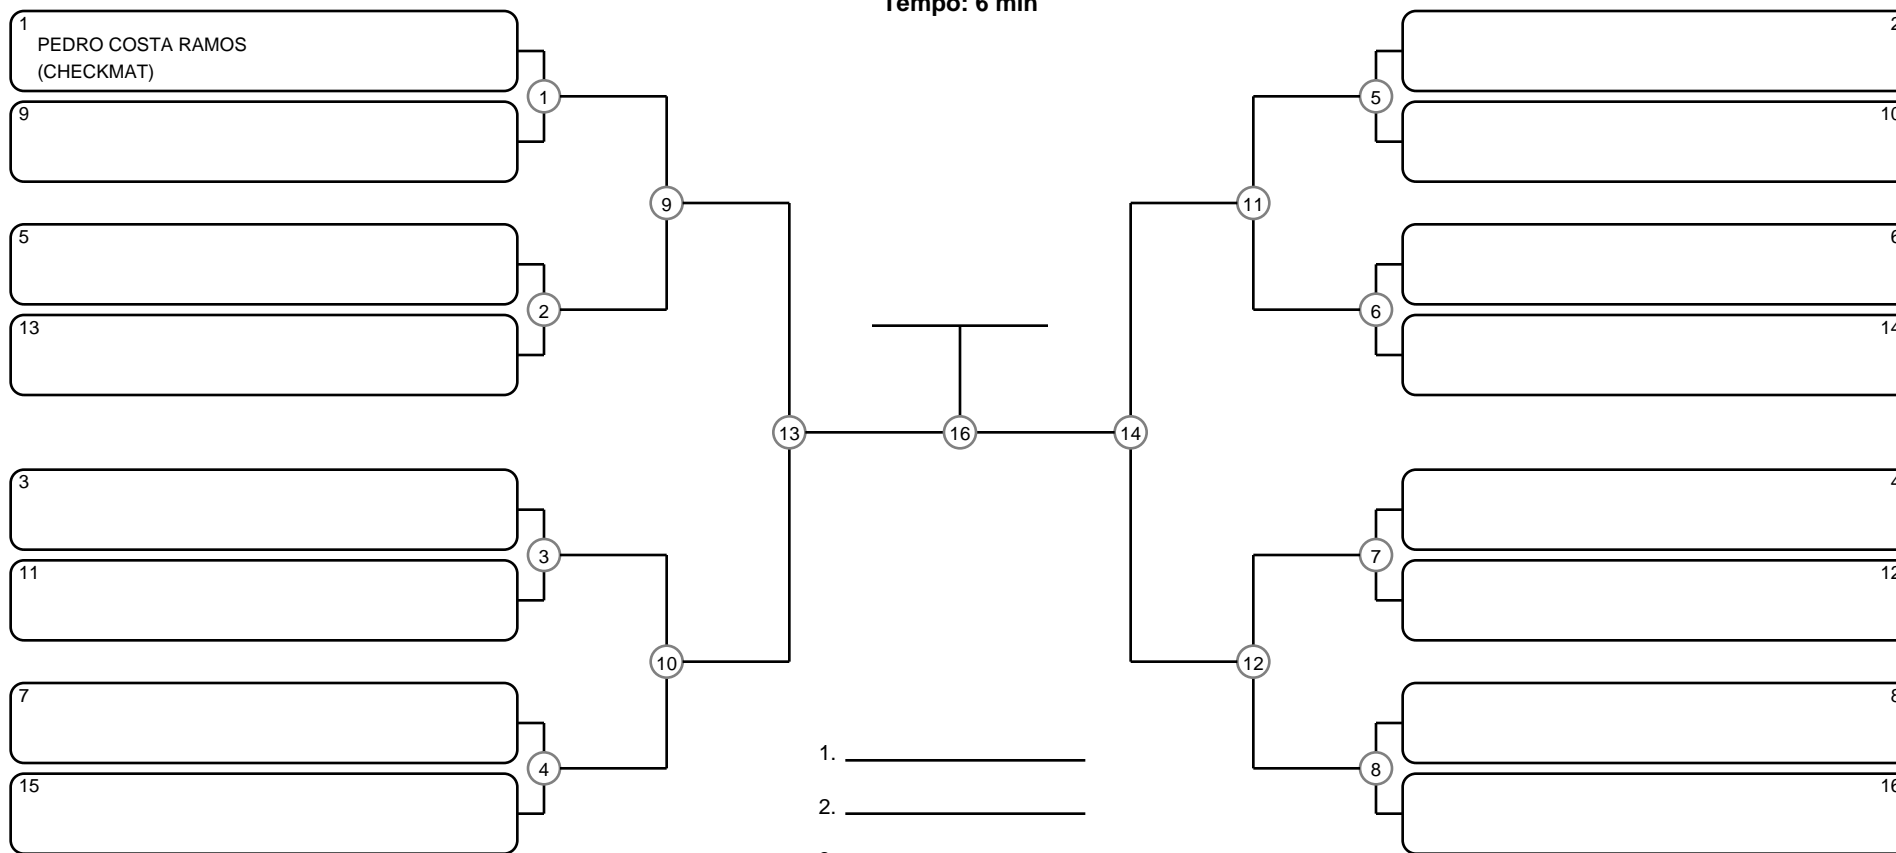

MASTER MASC MARROM MÉDIO

Ano de nascimento a partir de 1990 até 1995

Tempo: 6 min

1. _____
2. _____
3. _____
4. _____

Disputa de 3º lugar

Responsável: _____

Nome: _____

Assinatura: _____