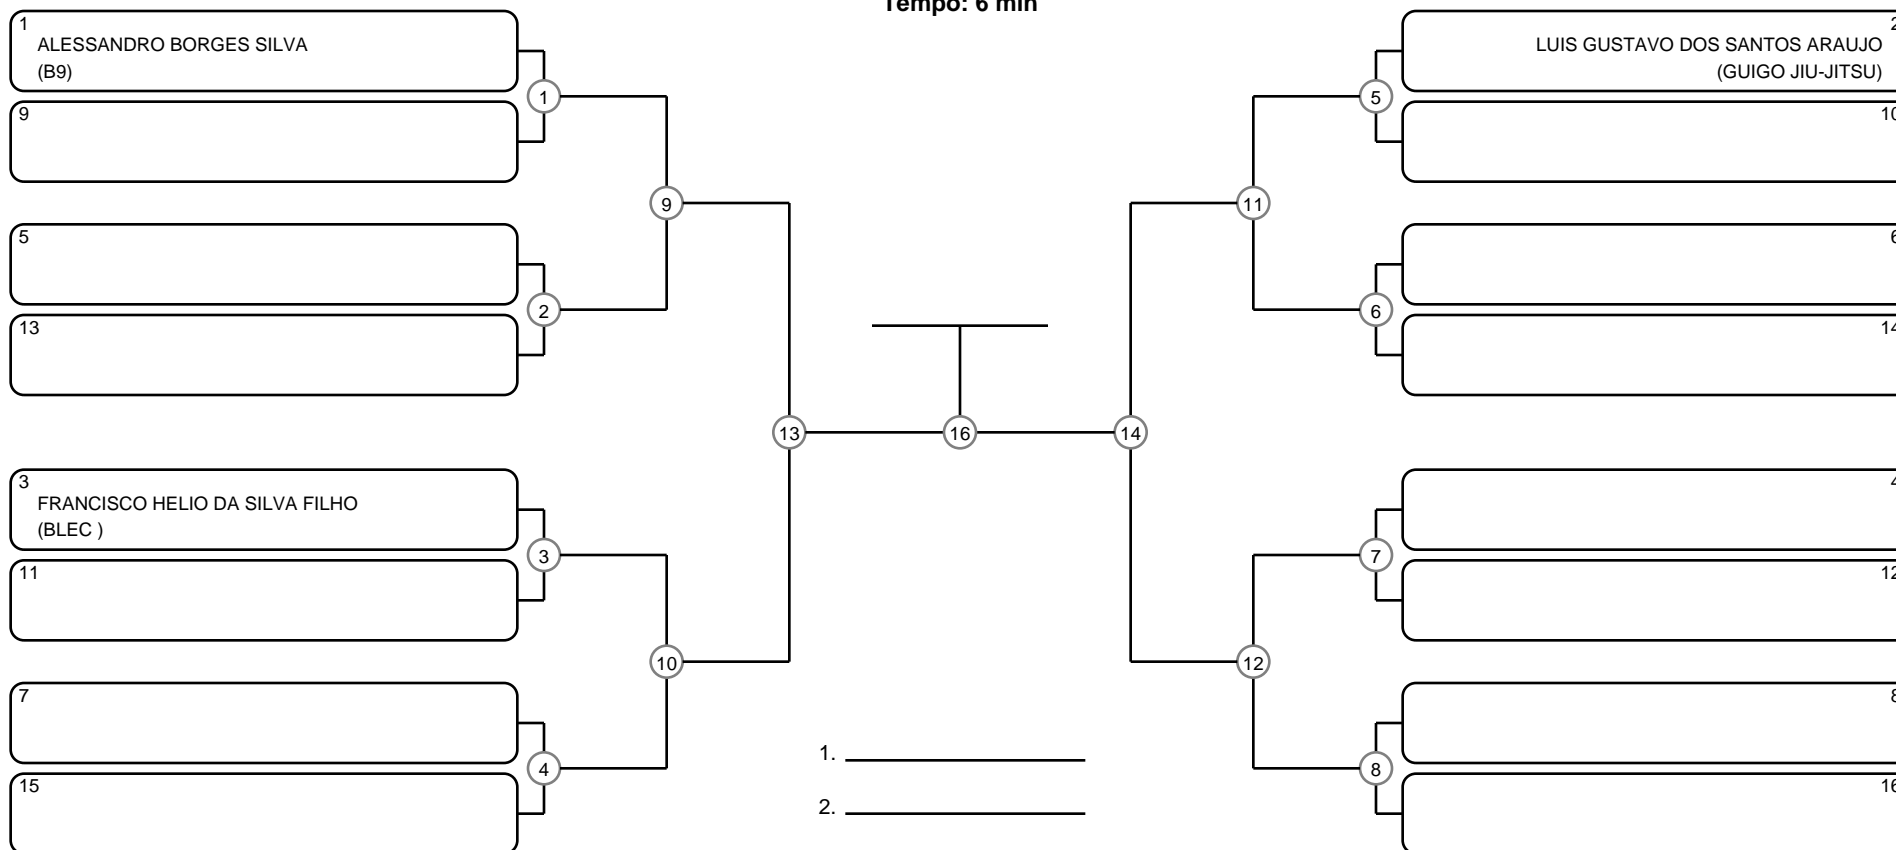

MASTER MASC MARROM MÉDIO

Ano de nascimento a partir de 1990 até 1995

Tempo: 6 min

1. _____
2. _____
3. _____
4. _____

Disputa de 3º lugar

Responsável: _____

Nome: _____

Assinatura: _____