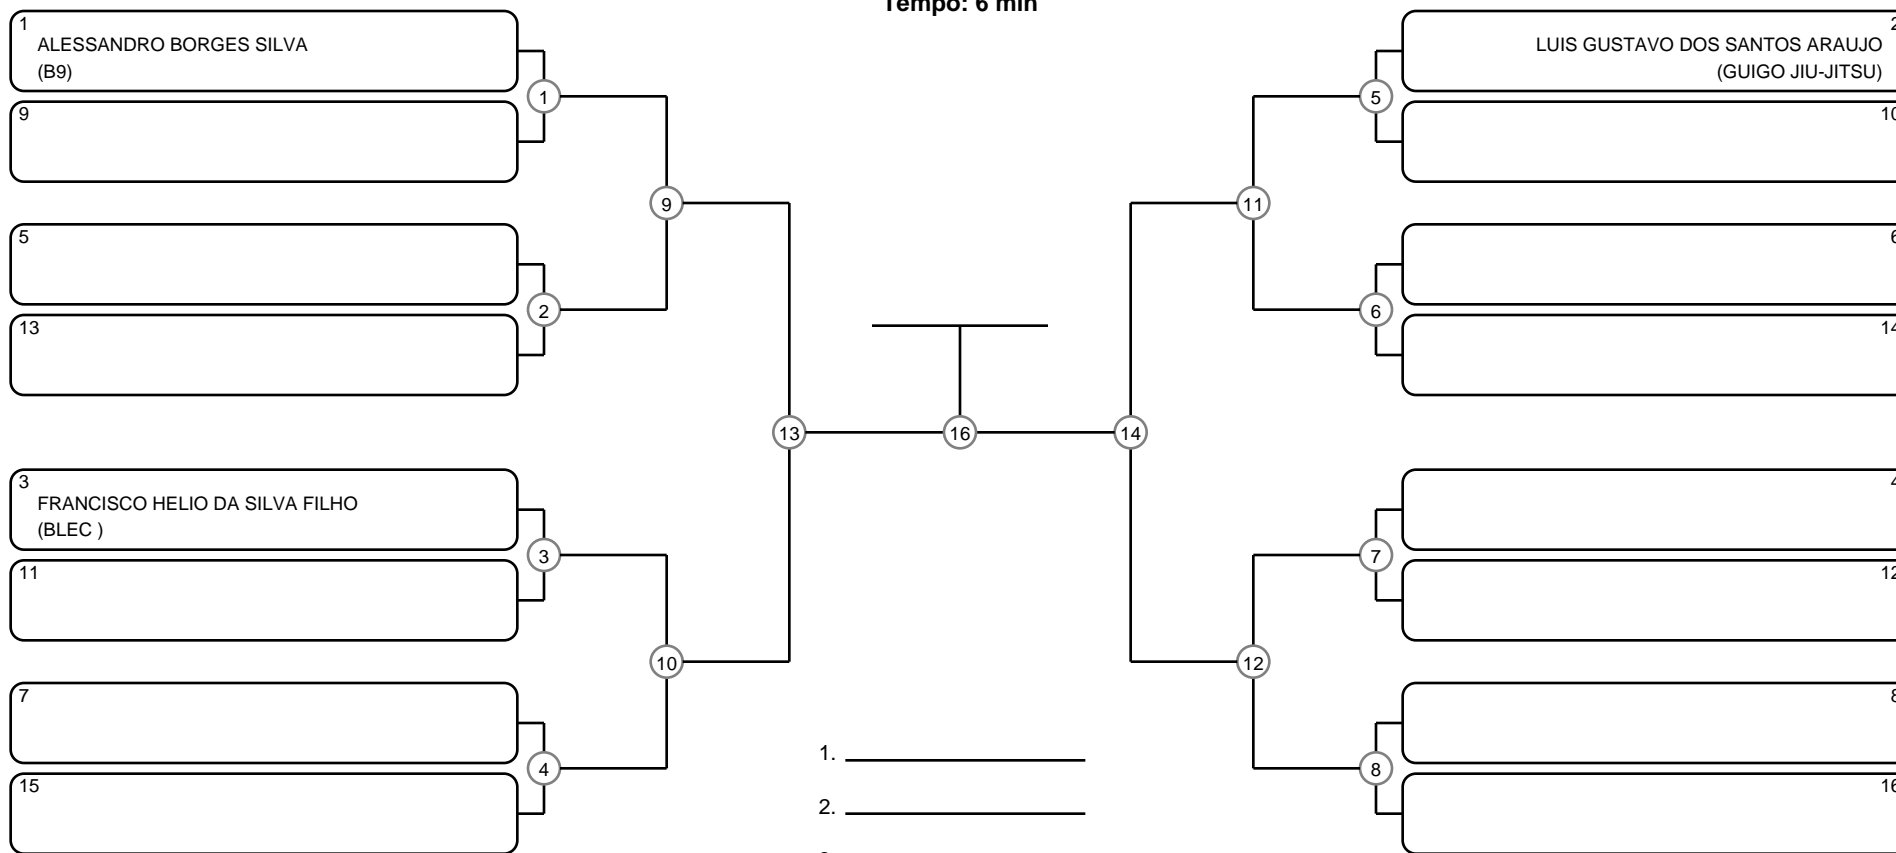

MASTER MASC MARROM MÉDIO

Ano de nascimento a partir de 1990 até 1995

Tempo: 6 min

3 FRANCISCO HELIO DA SILVA FILHO (BLEC)

11

7

15

Disputa de 3º lugar