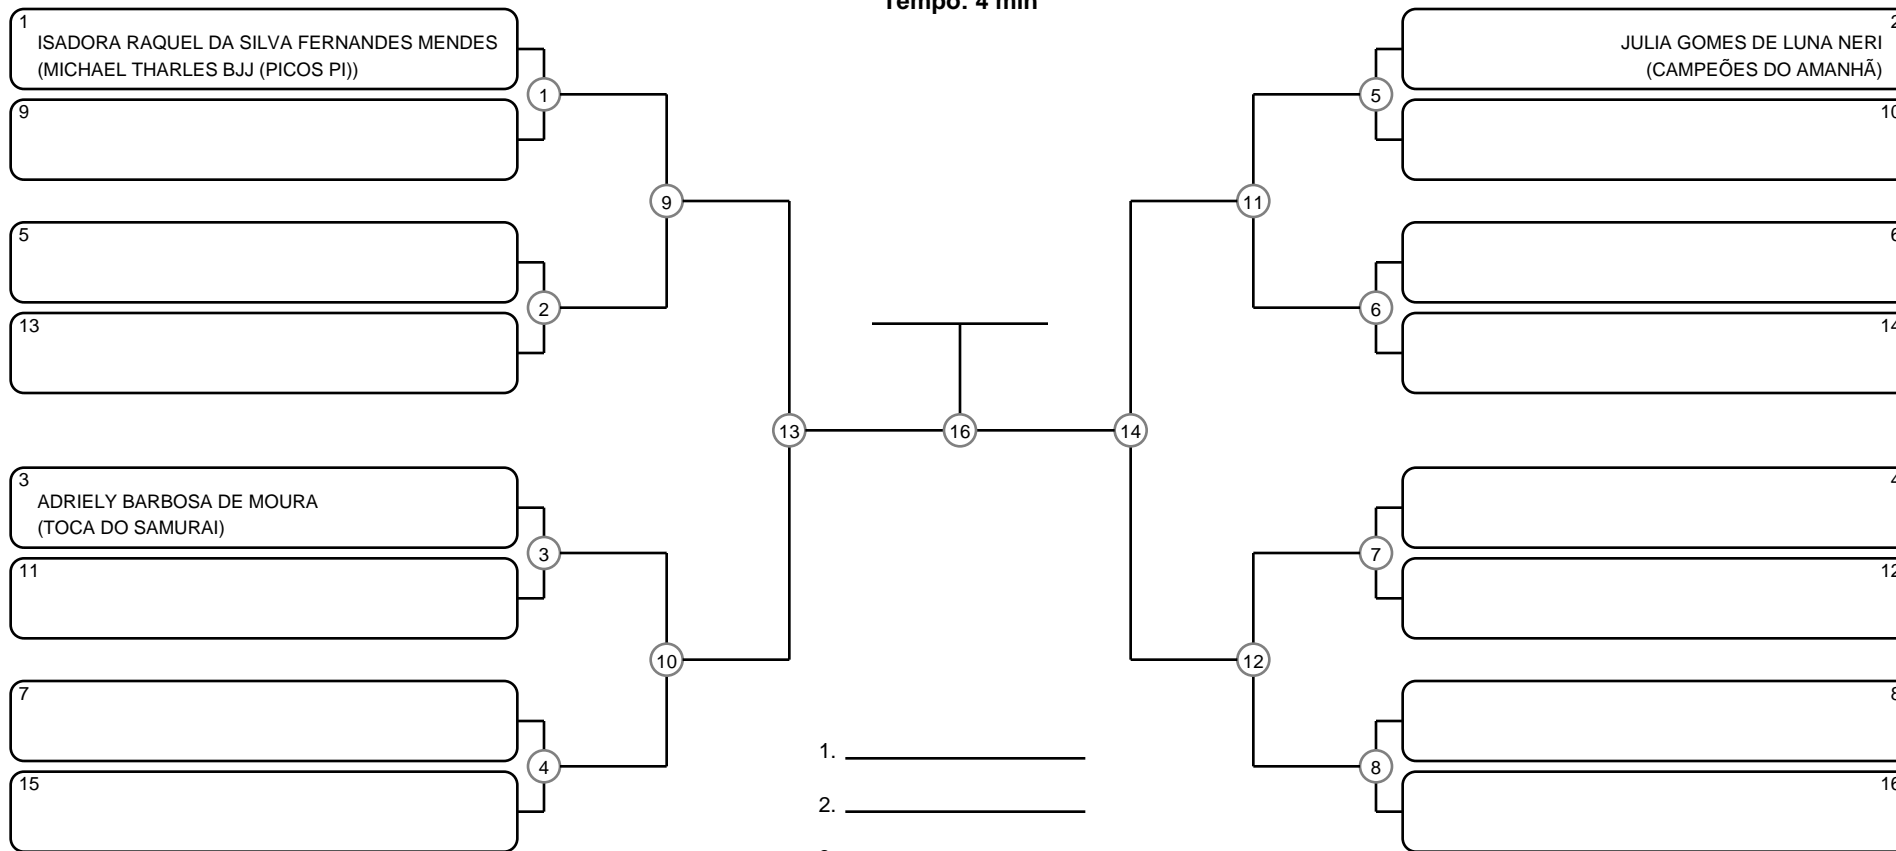

INFANTO-JUVENIL B FEM BRANCA-CINZA SUPER PESADO

Ano de nascimento a partir de 2010 até 2011

Tempo: 4 min

- 1. \_\_\_\_\_
- 2. \_\_\_\_\_
- 3. \_\_\_\_\_
- 4. \_\_\_\_\_

Disputa de 3º lugar

Responsável: \_\_\_\_\_