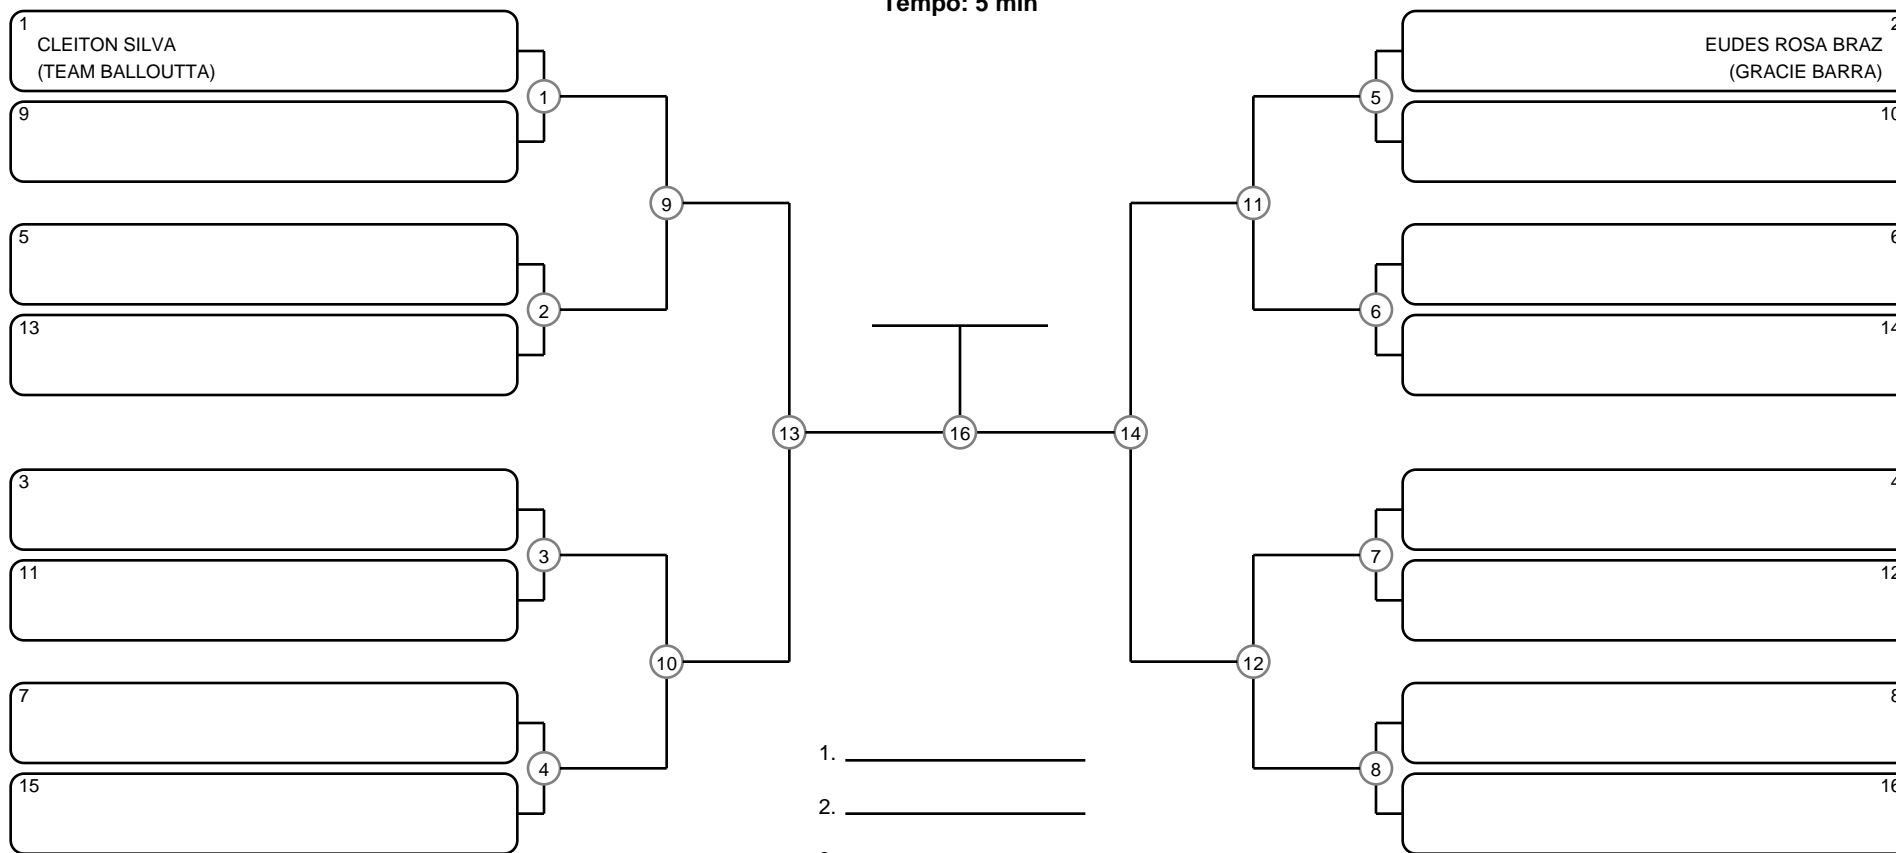

SÊNIOR 1 MASC PRETA PENA

Ano de nascimento a partir de 1978 até 1982

Tempo: 5 min

- 1. \_\_\_\_\_
- 2. \_\_\_\_\_
- 3. \_\_\_\_\_
- 4. \_\_\_\_\_

Disputa de 3º lugar

Responsável: \_\_\_\_\_

Nome: \_\_\_\_\_