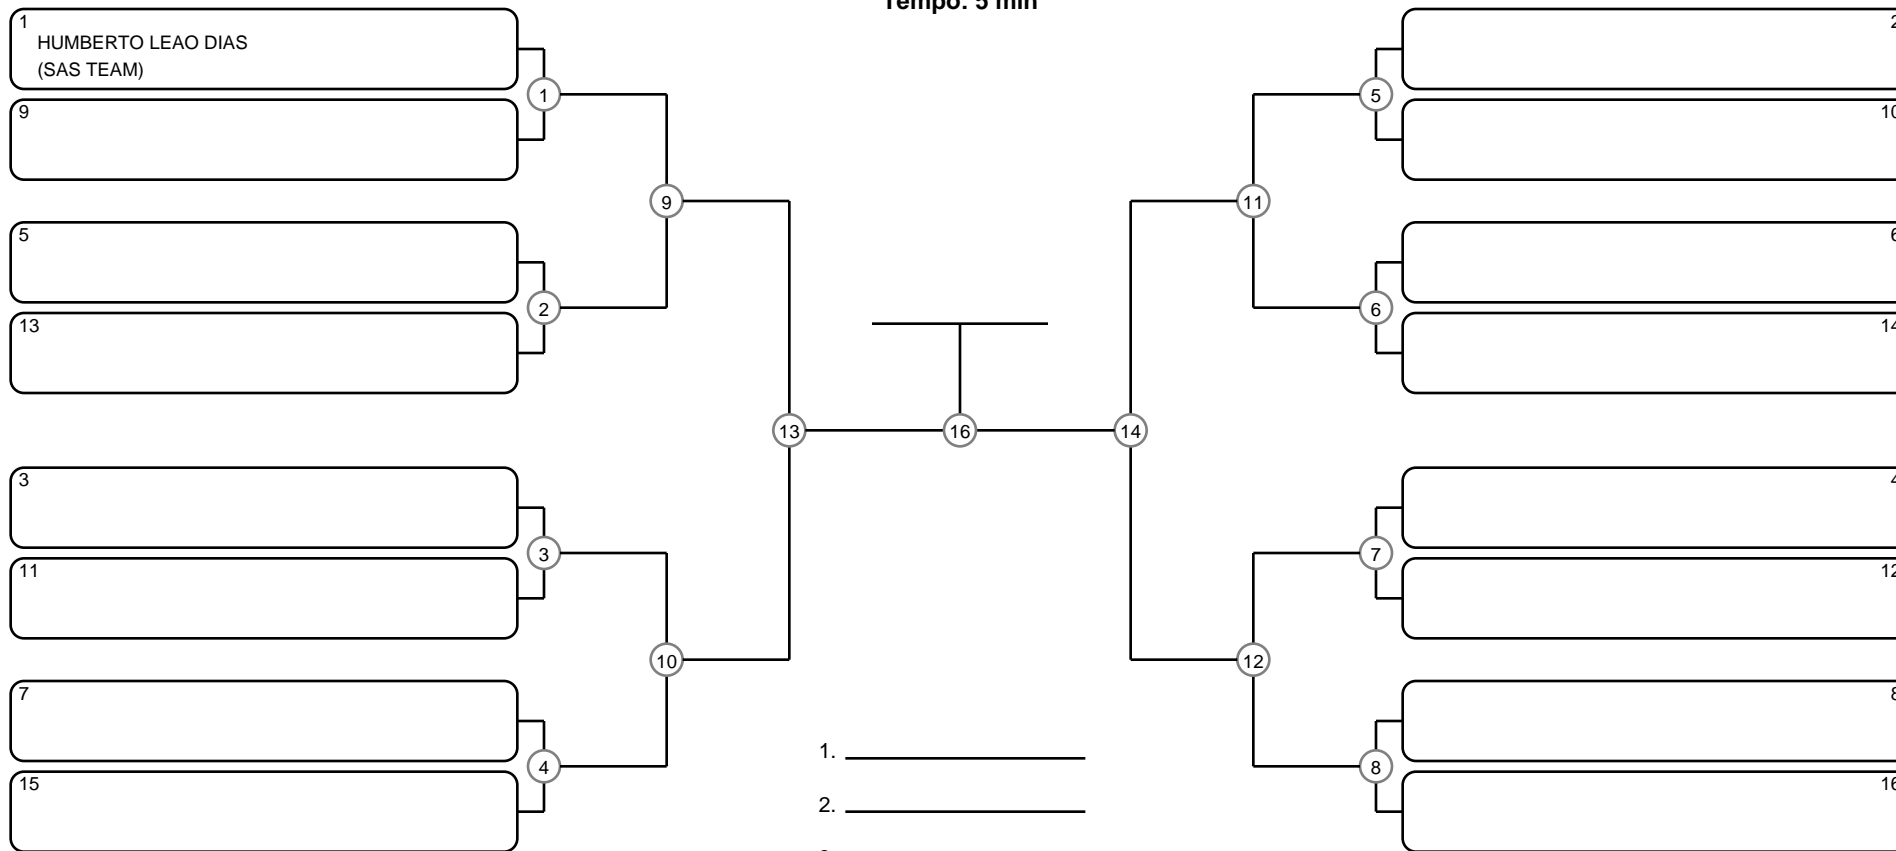

SÊNIOR 1 MASC ROXA PESADÍSSIMO

Ano de nascimento a partir de 1985 até 1989

Tempo: 5 min

Disputa de 3º lugar

Responsável: _____
 Nome: _____
 Assinatura: _____