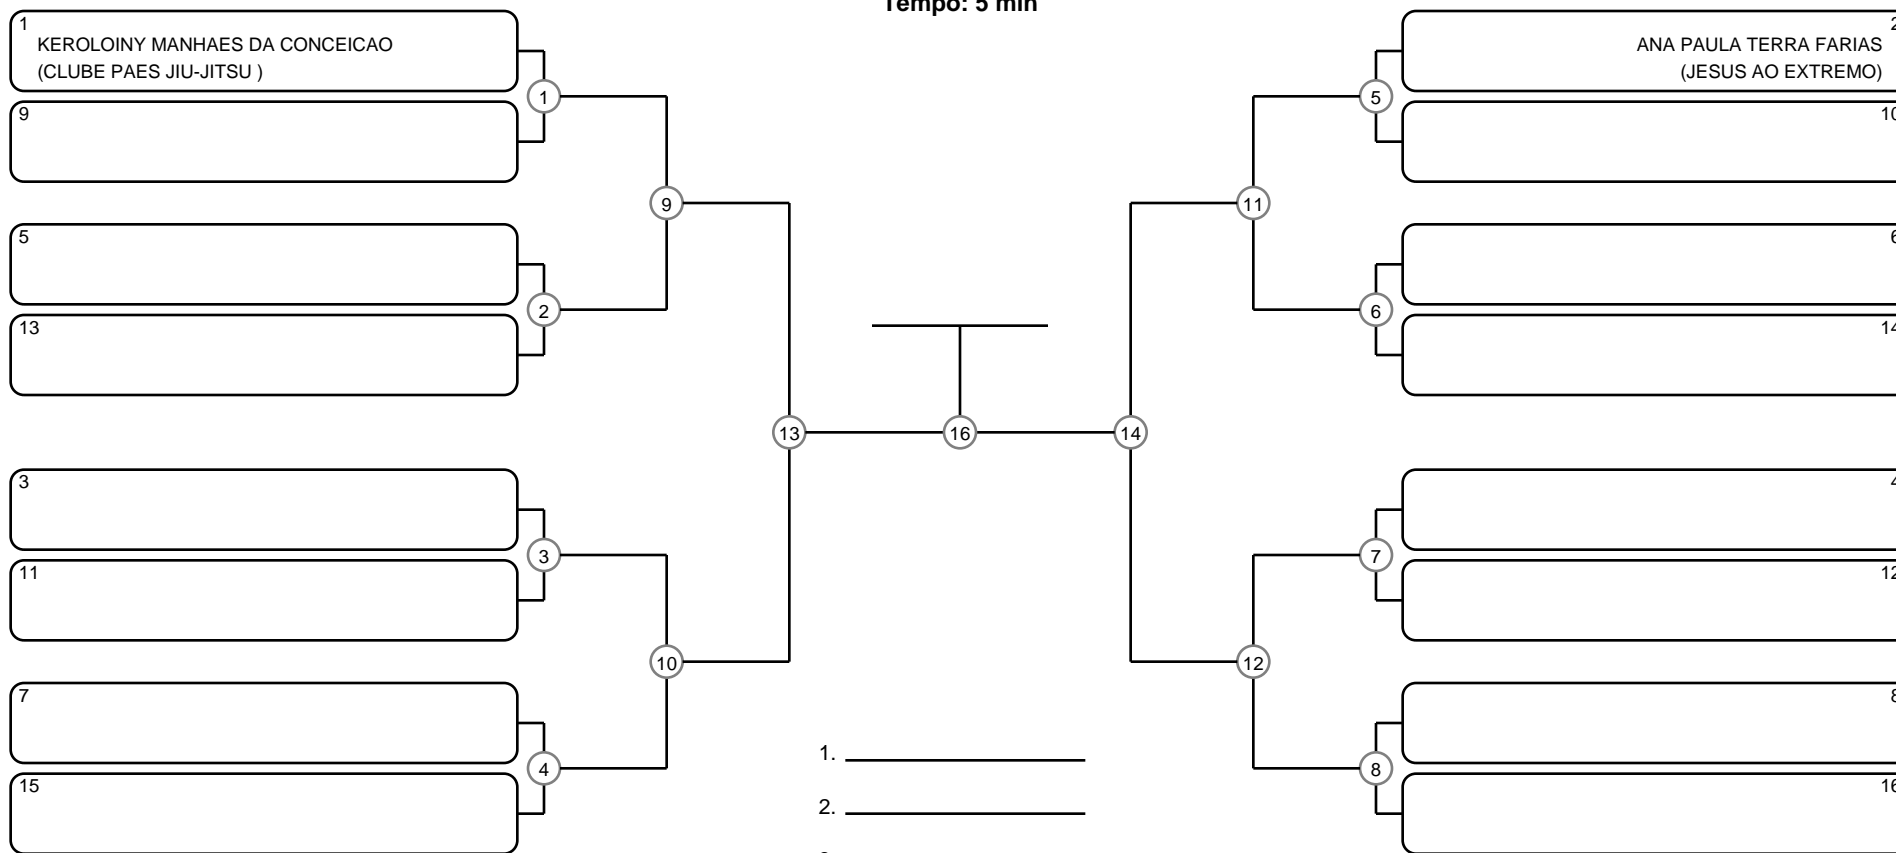

X-COMBAT WORLD CUP BJJ PRO 2026 - GI - Com Kimono

Macaé - RJ, 08 Fev 2026

-64.0 kg

#2 Competidores

MASTER FEM AZUL LEVE

Ano de nascimento a partir de 1991 até 1996

Tempo: 5 min

1. _____
2. _____
3. _____
4. _____

Disputa de 3º lugar

Responsável: _____

Nome: _____

Assinatura: _____