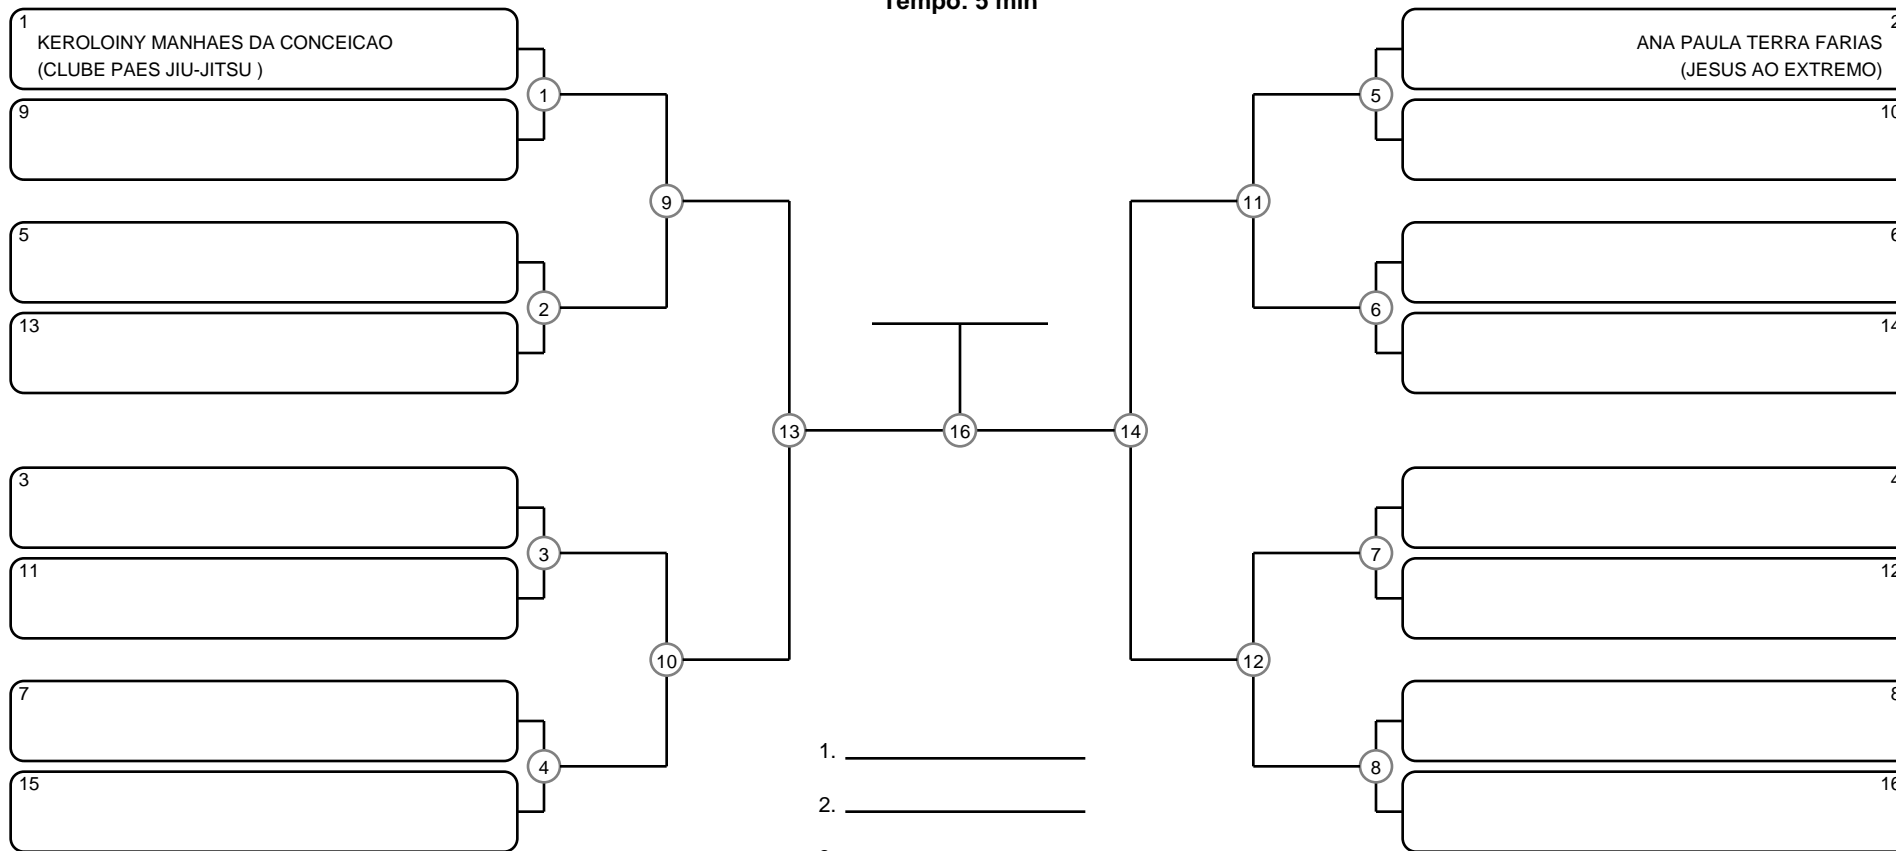

X-COMBAT WORLD CUP BJJ PRO 2026 - GI - Com Kimono

Macaé - RJ, 08 Fev 2026

-64.0 kg

#2 Competidores

MASTER FEM AZUL LEVE

Ano de nascimento a partir de 1991 até 1996

Tempo: 5 min

- 1. _____
- 2. _____
- 3. _____
- 4. _____

Disputa de 3º lugar

Responsável: _____

Nome: _____

Assinatura: _____