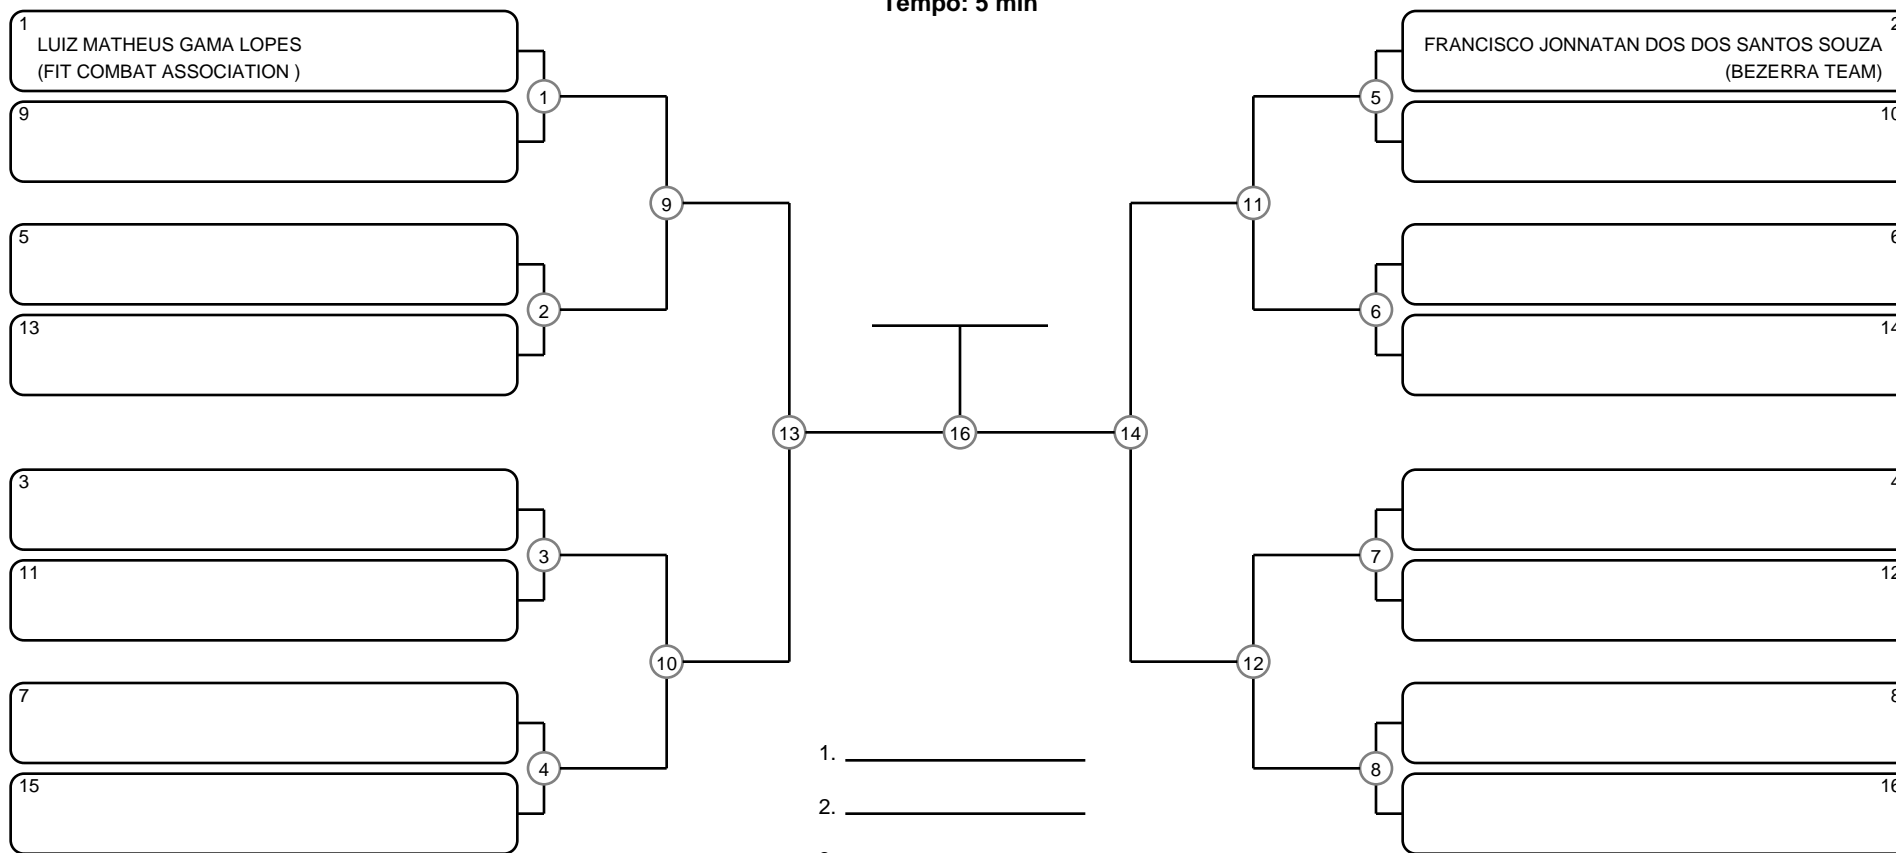

MASTER MASC BRANCA PESADÍSSIMO

Ano de nascimento a partir de 1990 até 1995

Tempo: 5 min

1. _____
2. _____
3. _____
4. _____

Disputa de 3º lugar

Responsável: _____

Nome: _____

Assinatura: _____