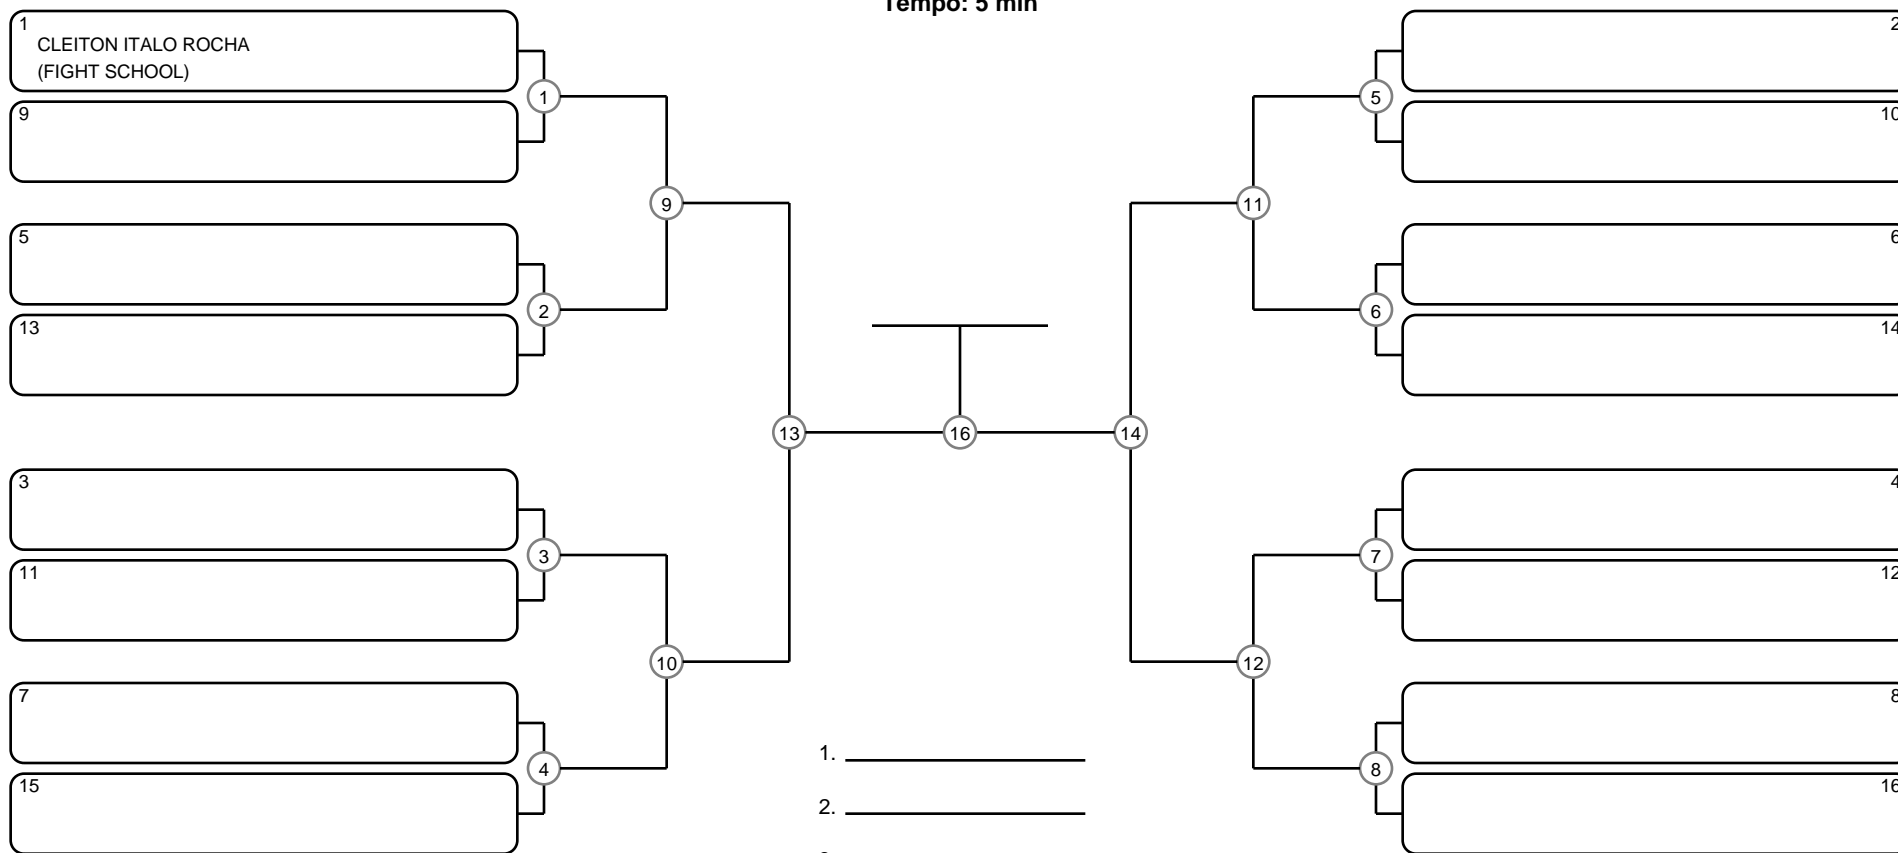

# SÊNIOR 2 MASC MARROM PENA

Ano de nascimento a partir de 1980 até 1984

Tempo: 5 min

- 1. \_\_\_\_\_
- 2. \_\_\_\_\_
- 3. \_\_\_\_\_
- 4. \_\_\_\_\_

Disputa de 3º lugar

Responsável: \_\_\_\_\_

Nome: \_\_\_\_\_