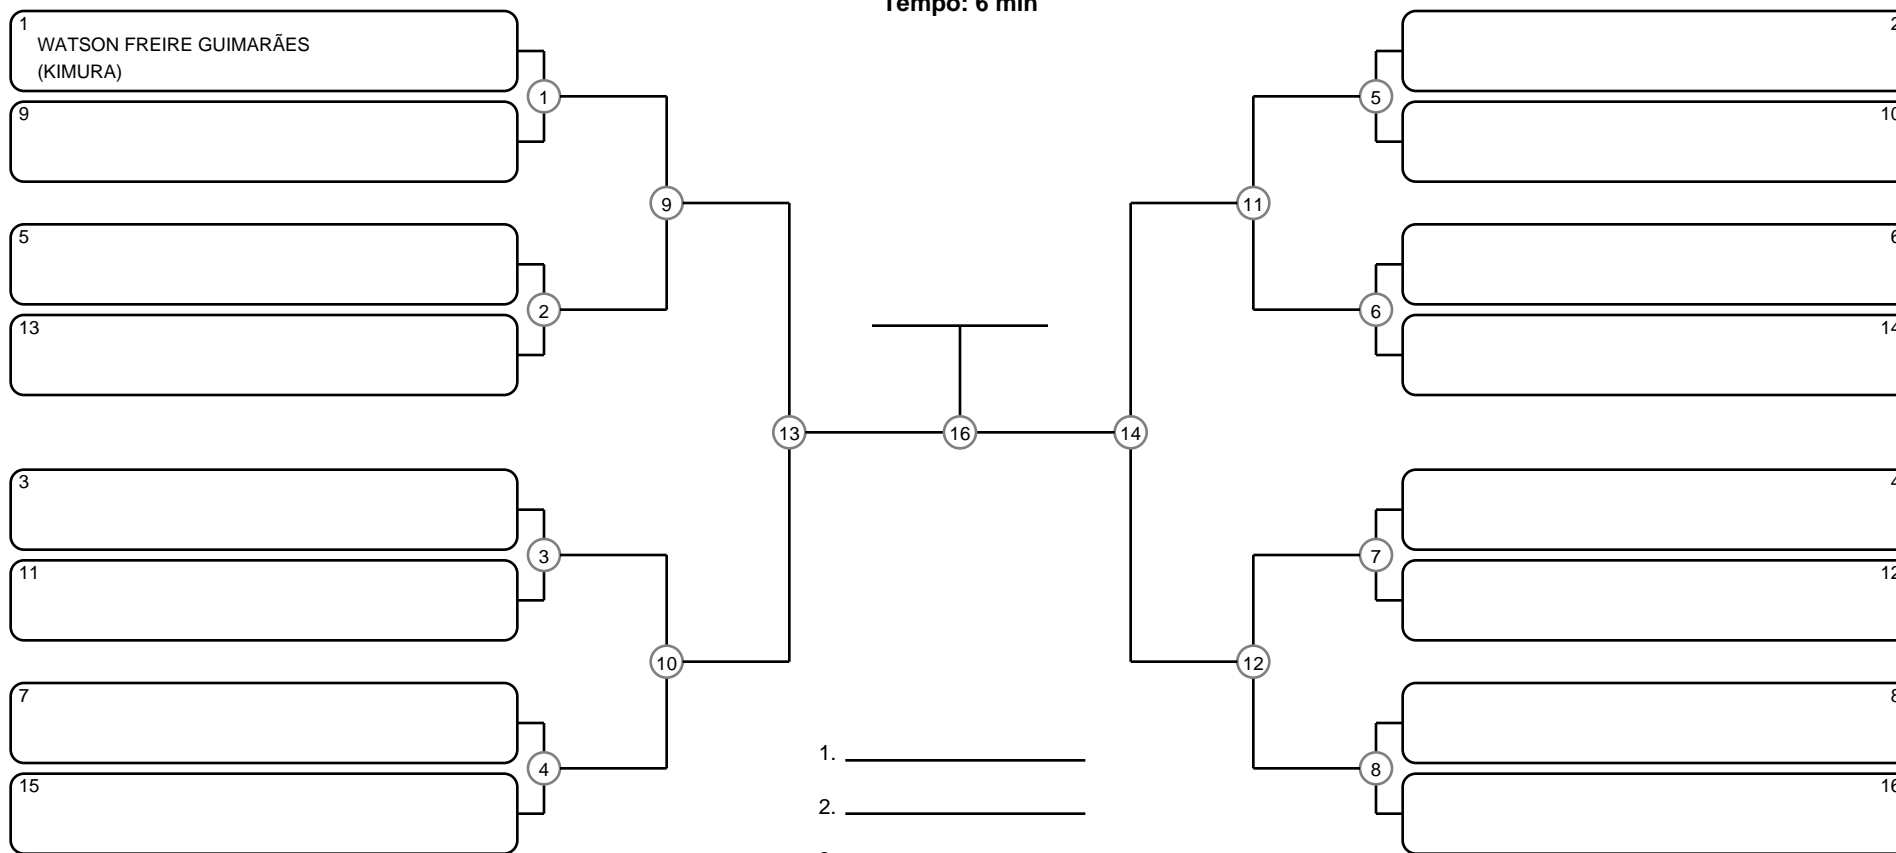

ADULTO MASC PRETA PESADÍSSIMO

Ano de nascimento a partir de 1996 até 2007

Tempo: 6 min

1
WATSON FREIRE GUIMARÃES
(KIMURA)

9

5

13

3

11

7

15

15

15

15

15

15