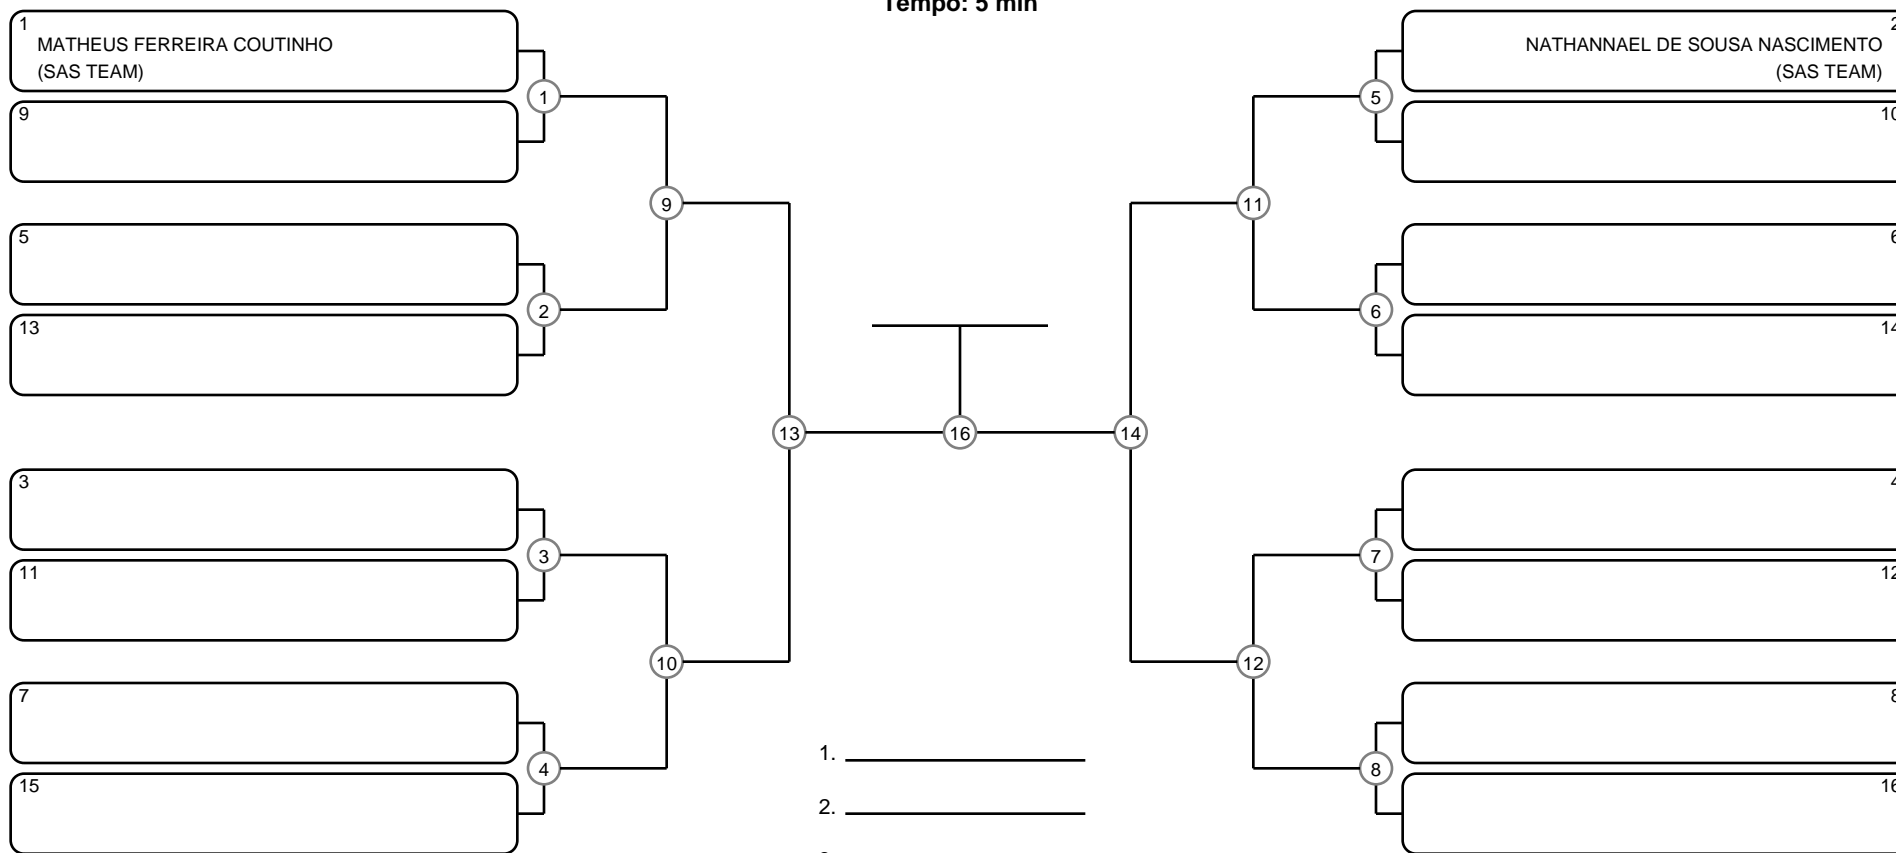

# MASTER MASC ROXA PESADÍSSIMO

Ano de nascimento a partir de 1991 até 1996

Tempo: 5 min

1 MATHEUS FERREIRA COUTINHO (SAS TEAM)

2 NATHANNAEL DE SOUSA NASCIMENTO (SAS TEAM)

Disputa de 3º lugar

- 1. \_\_\_\_\_
- 2. \_\_\_\_\_
- 3. \_\_\_\_\_
- 4. \_\_\_\_\_