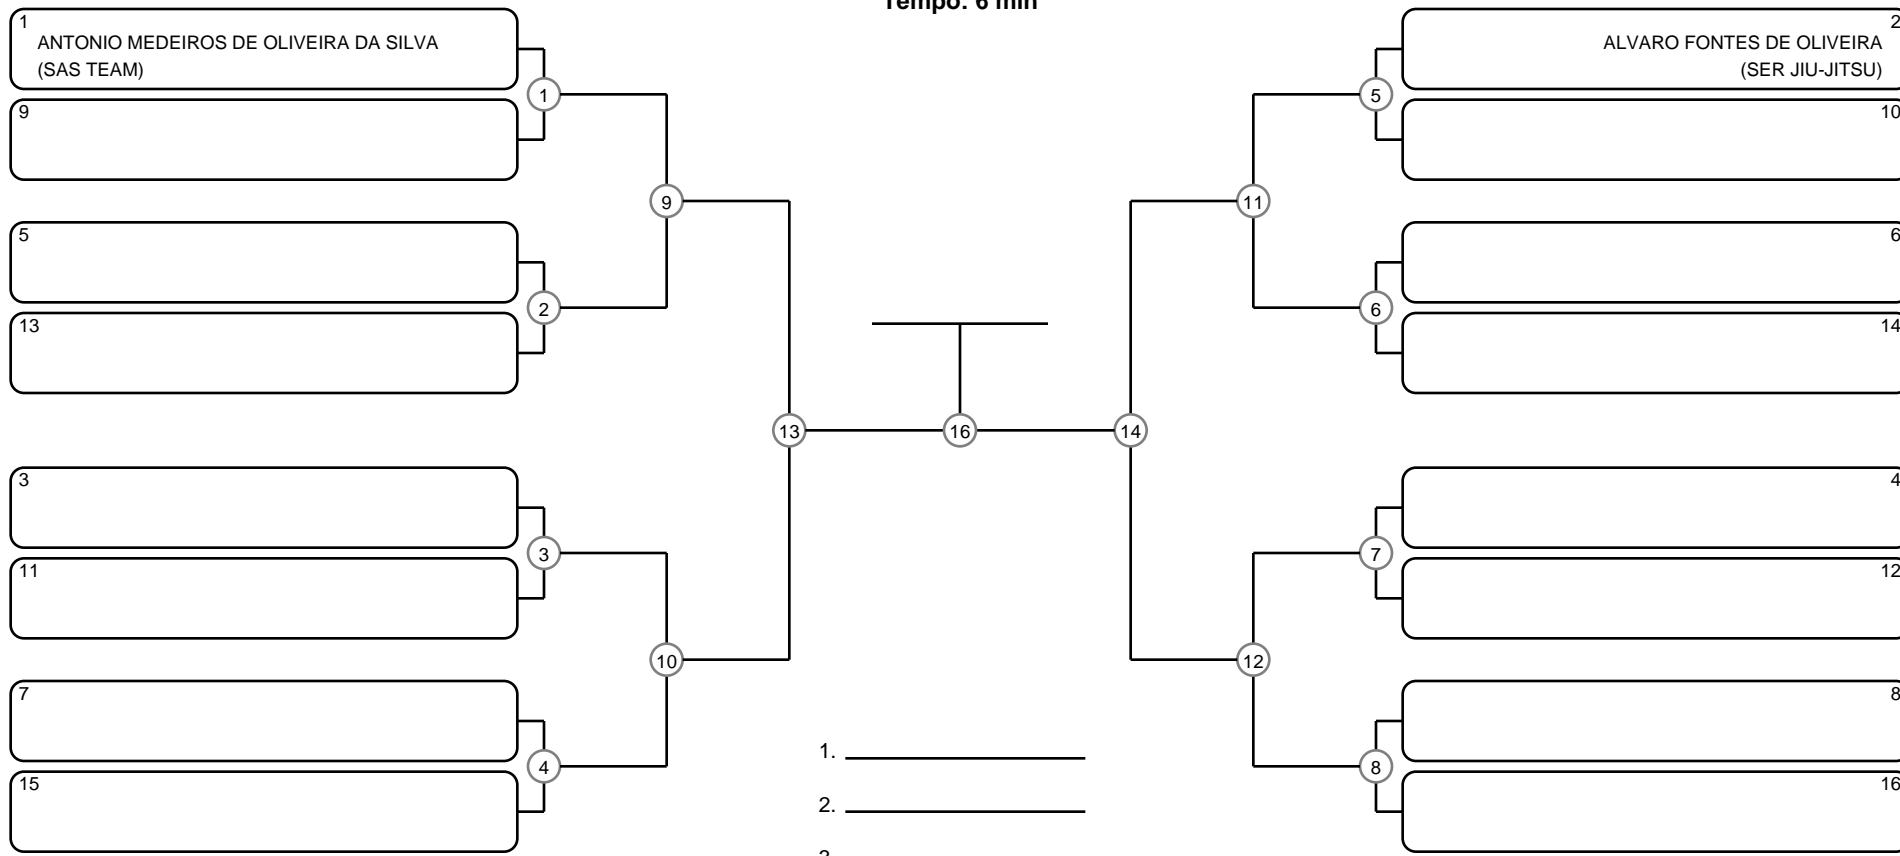

# MASTER MASC PRETA PESADO

Ano de nascimento a partir de 1990 até 1995

Tempo: 6 min

- 1. \_\_\_\_\_
- 2. \_\_\_\_\_
- 3. \_\_\_\_\_
- 4. \_\_\_\_\_

Disputa de 3º lugar

Responsável: \_\_\_\_\_

Nome: \_\_\_\_\_