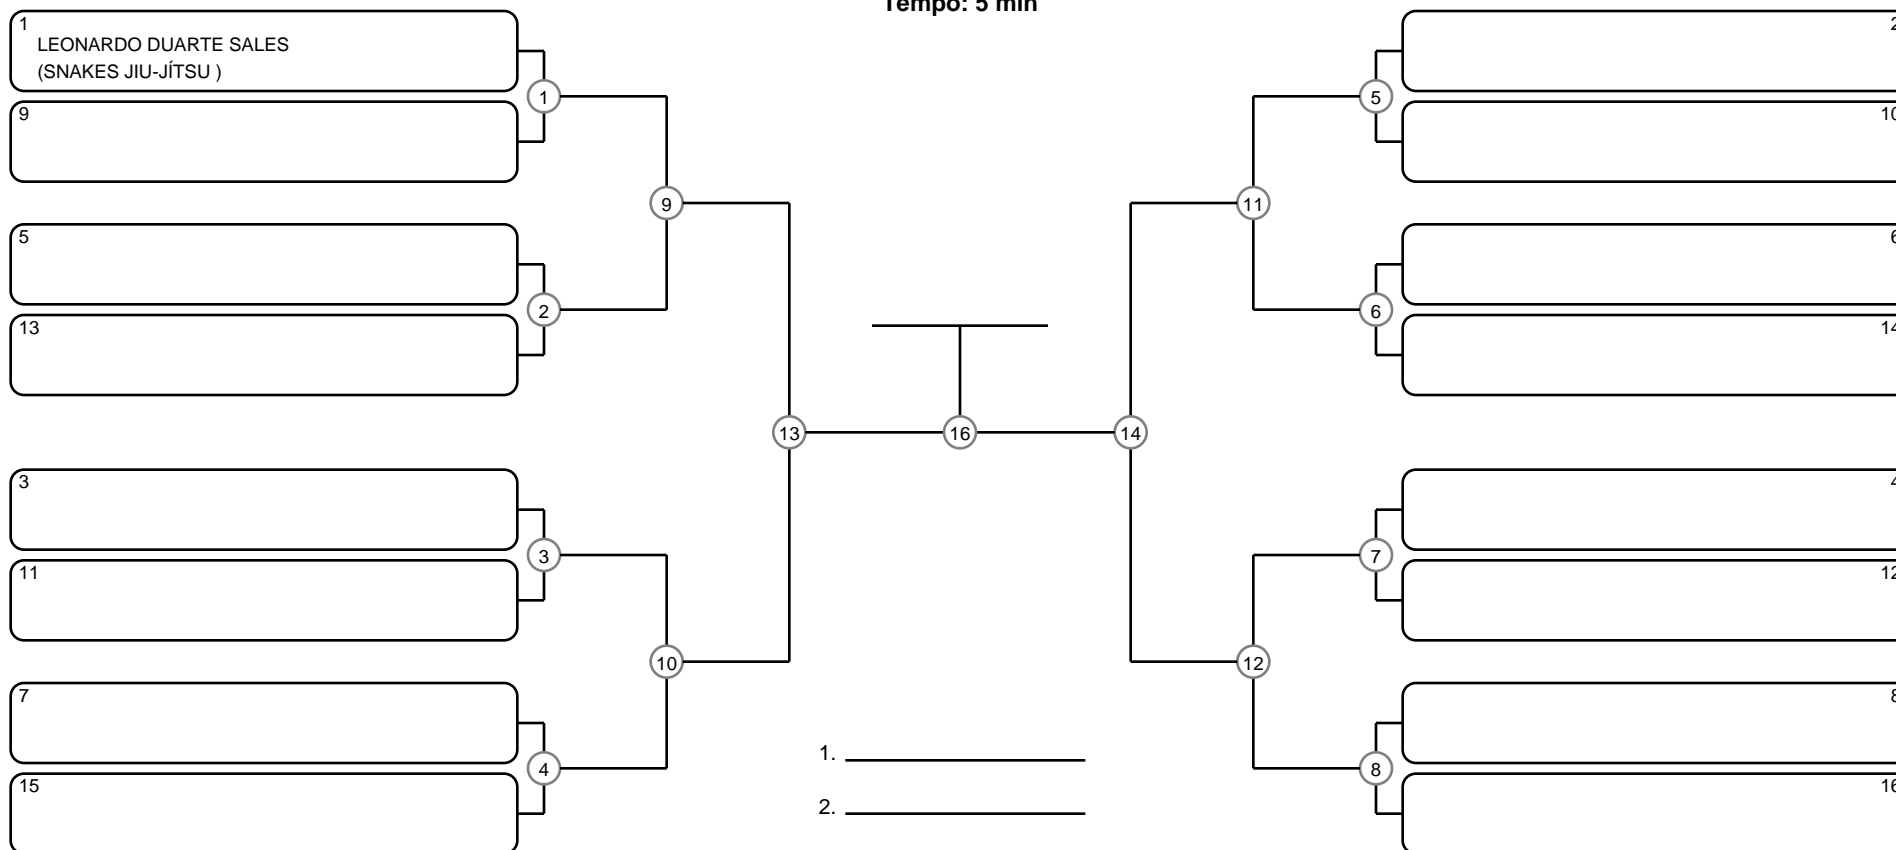

SÊNIOR 2 MASC MARROM MEIO PESADO

Ano de nascimento a partir de 1980 até 1984

Tempo: 5 min

- 1. \_\_\_\_\_
- 2. \_\_\_\_\_
- 3. \_\_\_\_\_
- 4. \_\_\_\_\_

Disputa de 3º lugar

Responsável: \_\_\_\_\_

Nome: \_\_\_\_\_