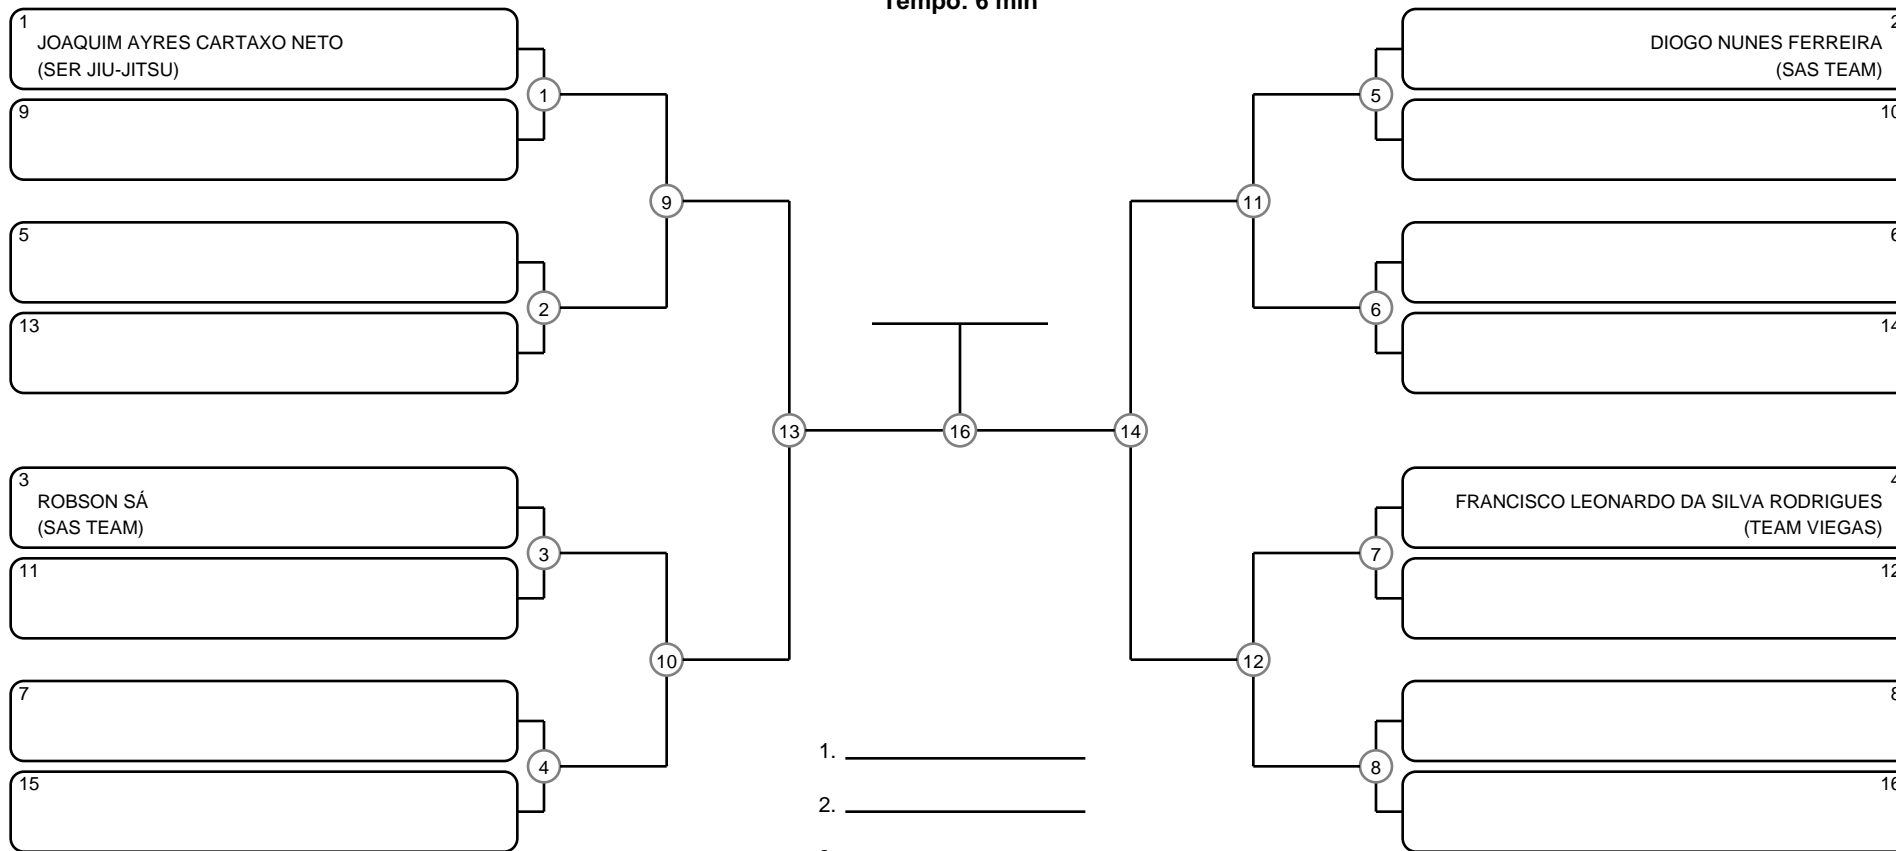

# MASTER MASC PRETA MEIO PESADO

Ano de nascimento a partir de 1990 até 1995

Tempo: 6 min

1. \_\_\_\_\_
2. \_\_\_\_\_
3. \_\_\_\_\_
4. \_\_\_\_\_

Disputa de 3º lugar

Responsável: \_\_\_\_\_

Nome: \_\_\_\_\_

Assinatura: \_\_\_\_\_