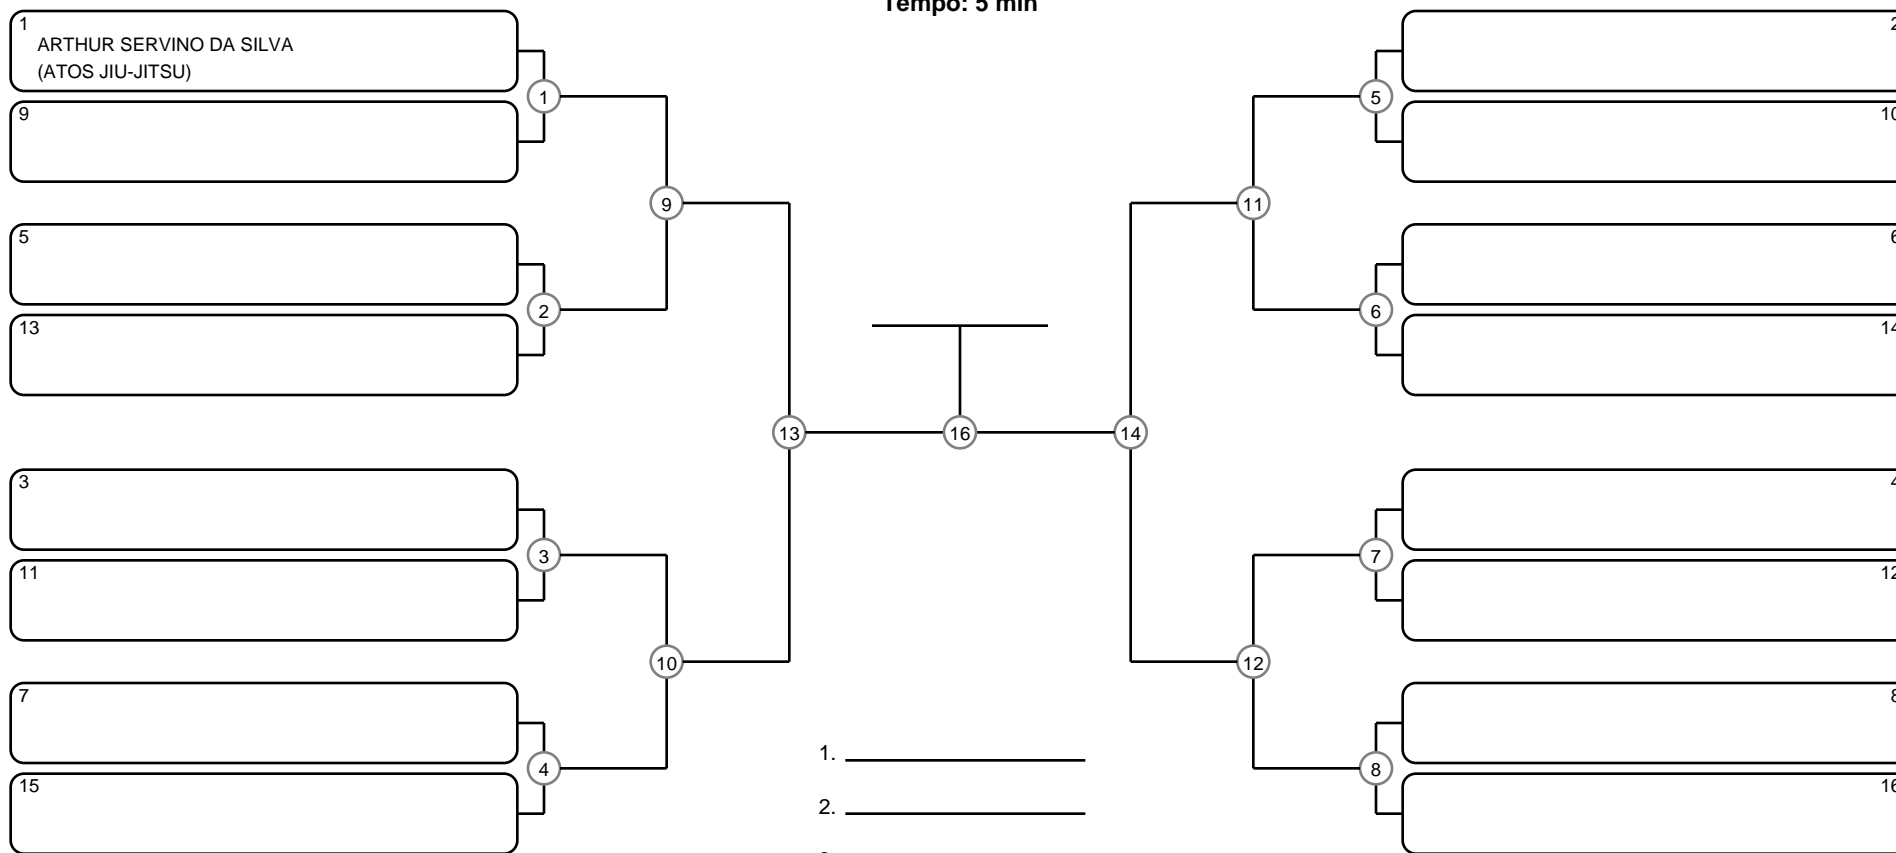

SÊNIOR 2 MASC PRETA PESADÍSSIMO

Ano de nascimento a partir de 1980 até 1984

Tempo: 5 min

1. _____
2. _____
3. _____
4. _____

Disputa de 3º lugar

Responsável: _____

Nome: _____

Assinatura: _____