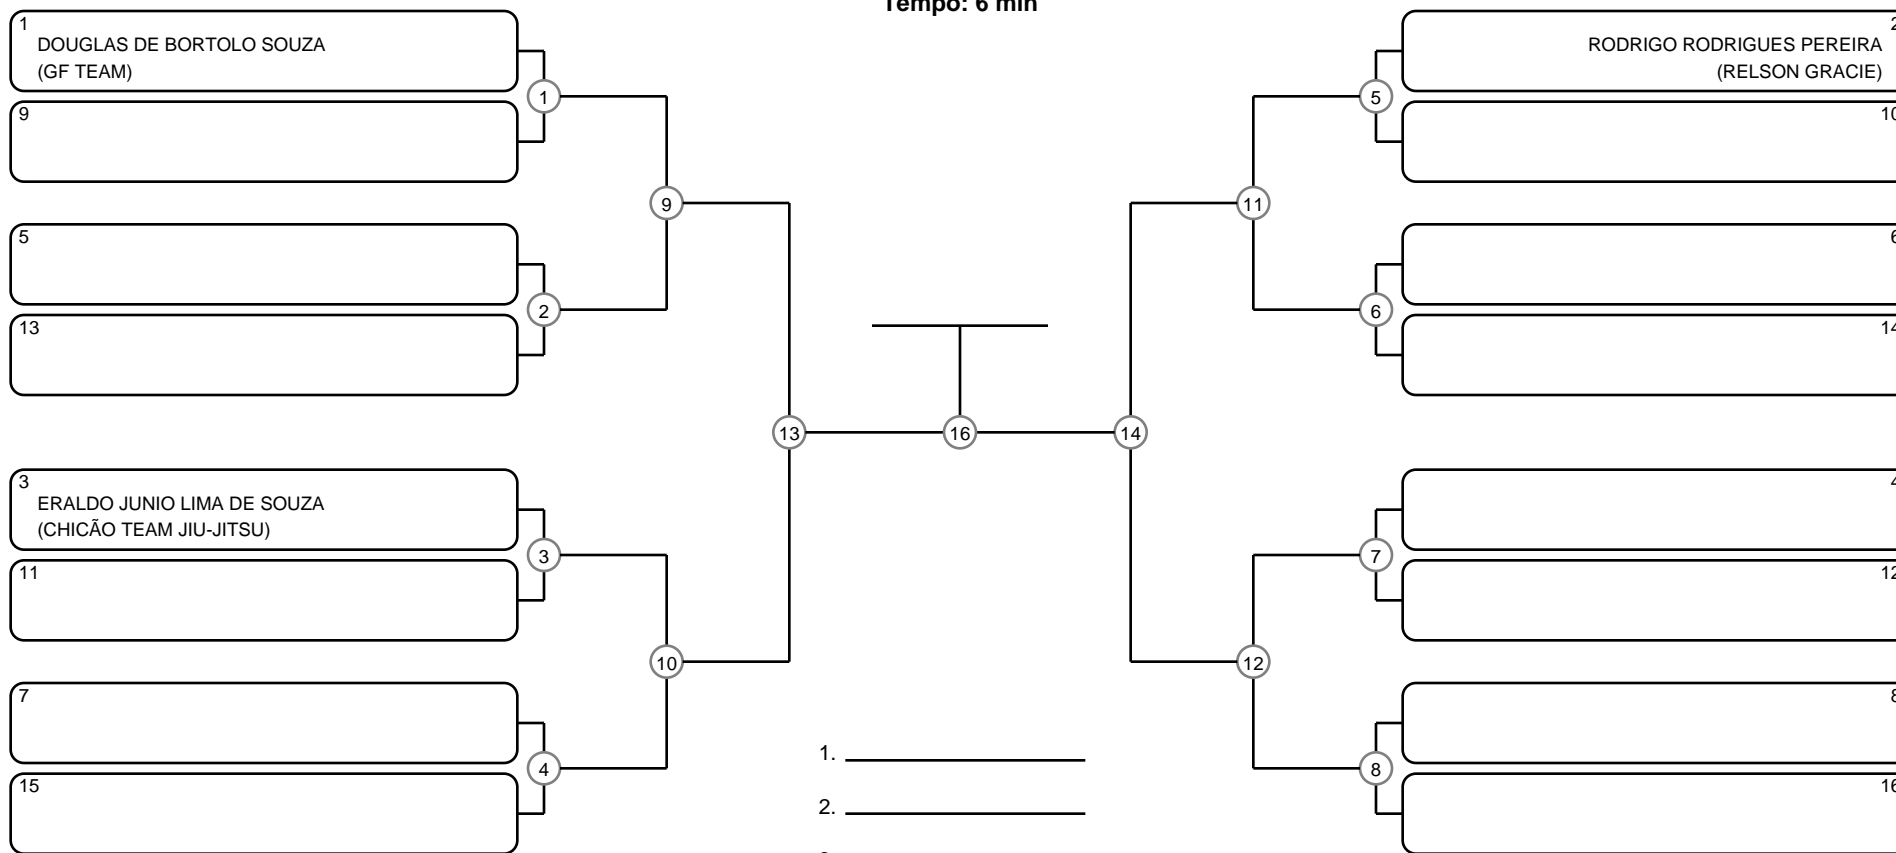

MASTER MASC PRETA SUPER PESADO

Ano de nascimento a partir de 1991 até 1996

Tempo: 6 min

- 1. \_\_\_\_\_
- 2. \_\_\_\_\_
- 3. \_\_\_\_\_
- 4. \_\_\_\_\_

Disputa de 3º lugar

Responsável: \_\_\_\_\_

Nome: \_\_\_\_\_