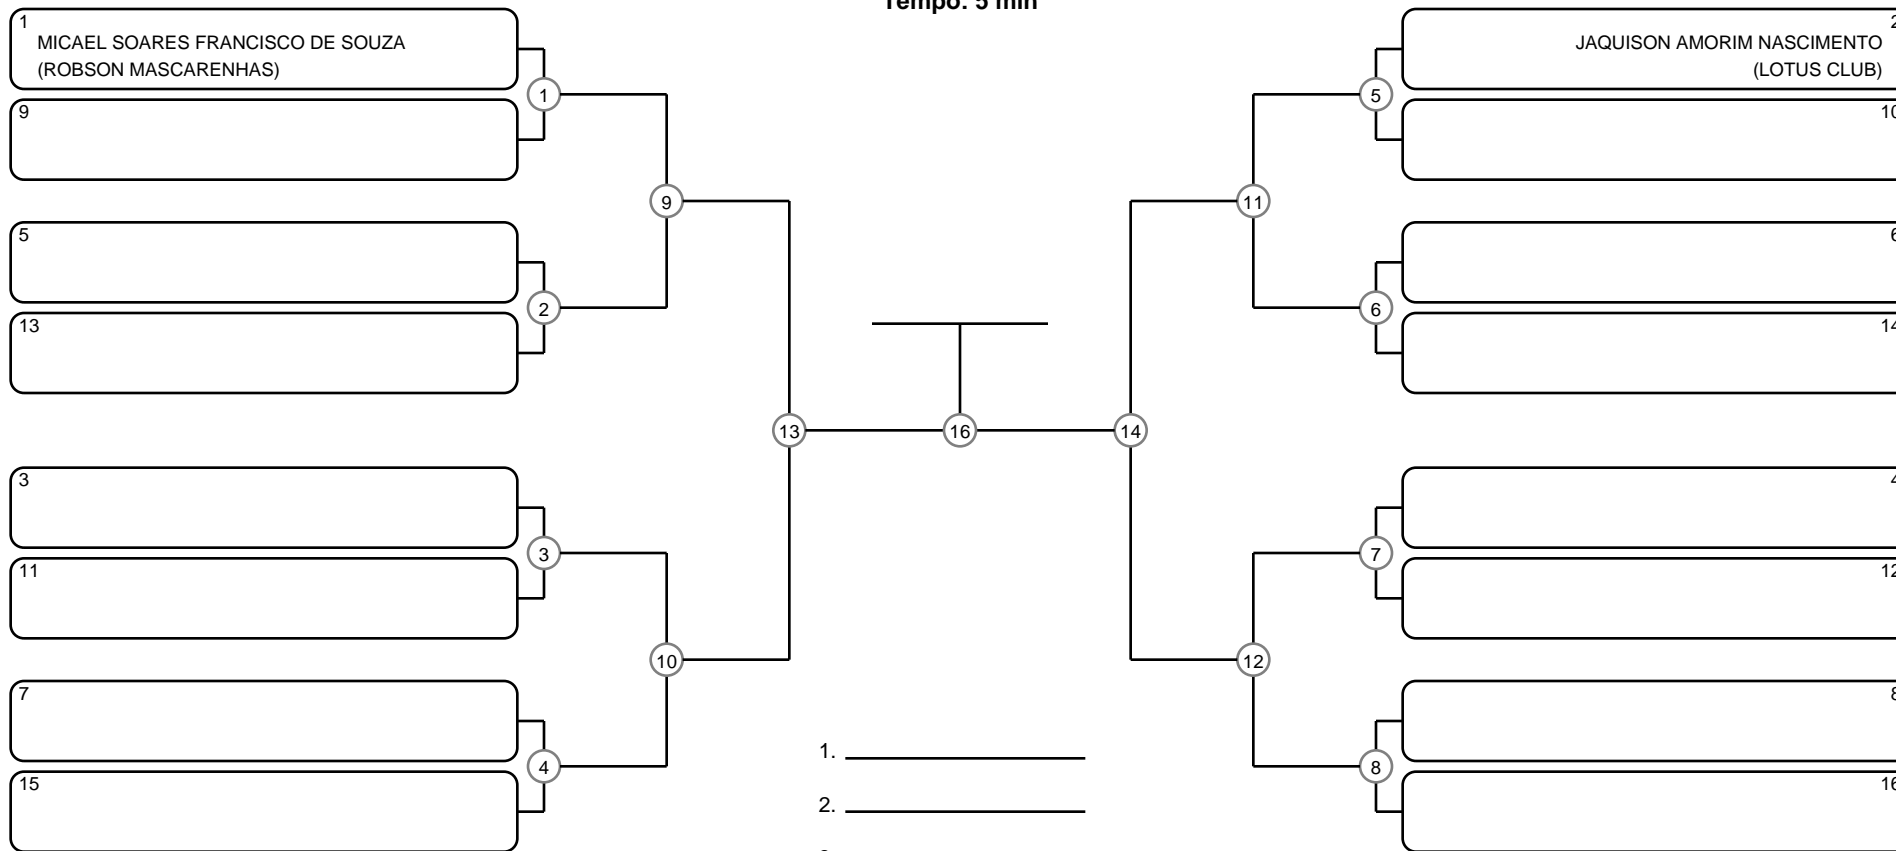

# MASTER MASC ROXA MEIO PESADO

Ano de nascimento a partir de 1990 até 1995

Tempo: 5 min

1  
MICAEL SOARES FRANCISCO DE SOUZA  
(ROBSON MASCARENHAS)

9

5

13

3