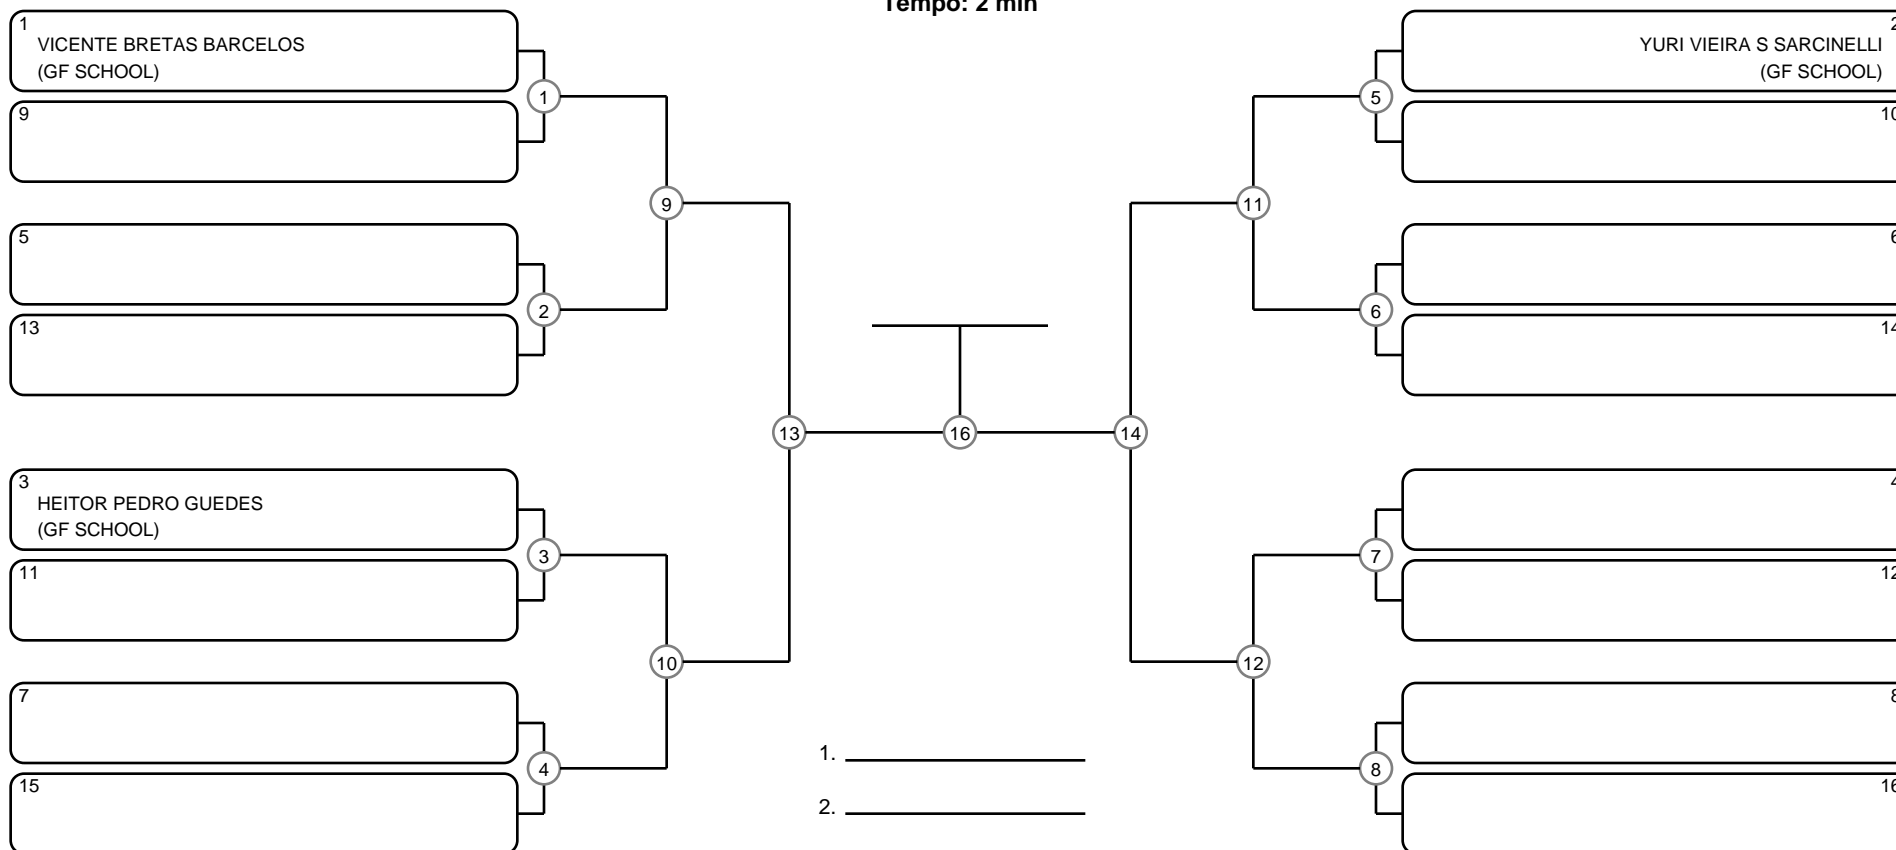

PRÉ-MIRIM MASC BRANCA-CINZA MÉDIO

Ano de nascimento a partir de 2020 até 2021

Tempo: 2 min

- 1. \_\_\_\_\_
- 2. \_\_\_\_\_
- 3. \_\_\_\_\_
- 4. \_\_\_\_\_

Disputa de 3º lugar

Responsável: \_\_\_\_\_

Nome: \_\_\_\_\_