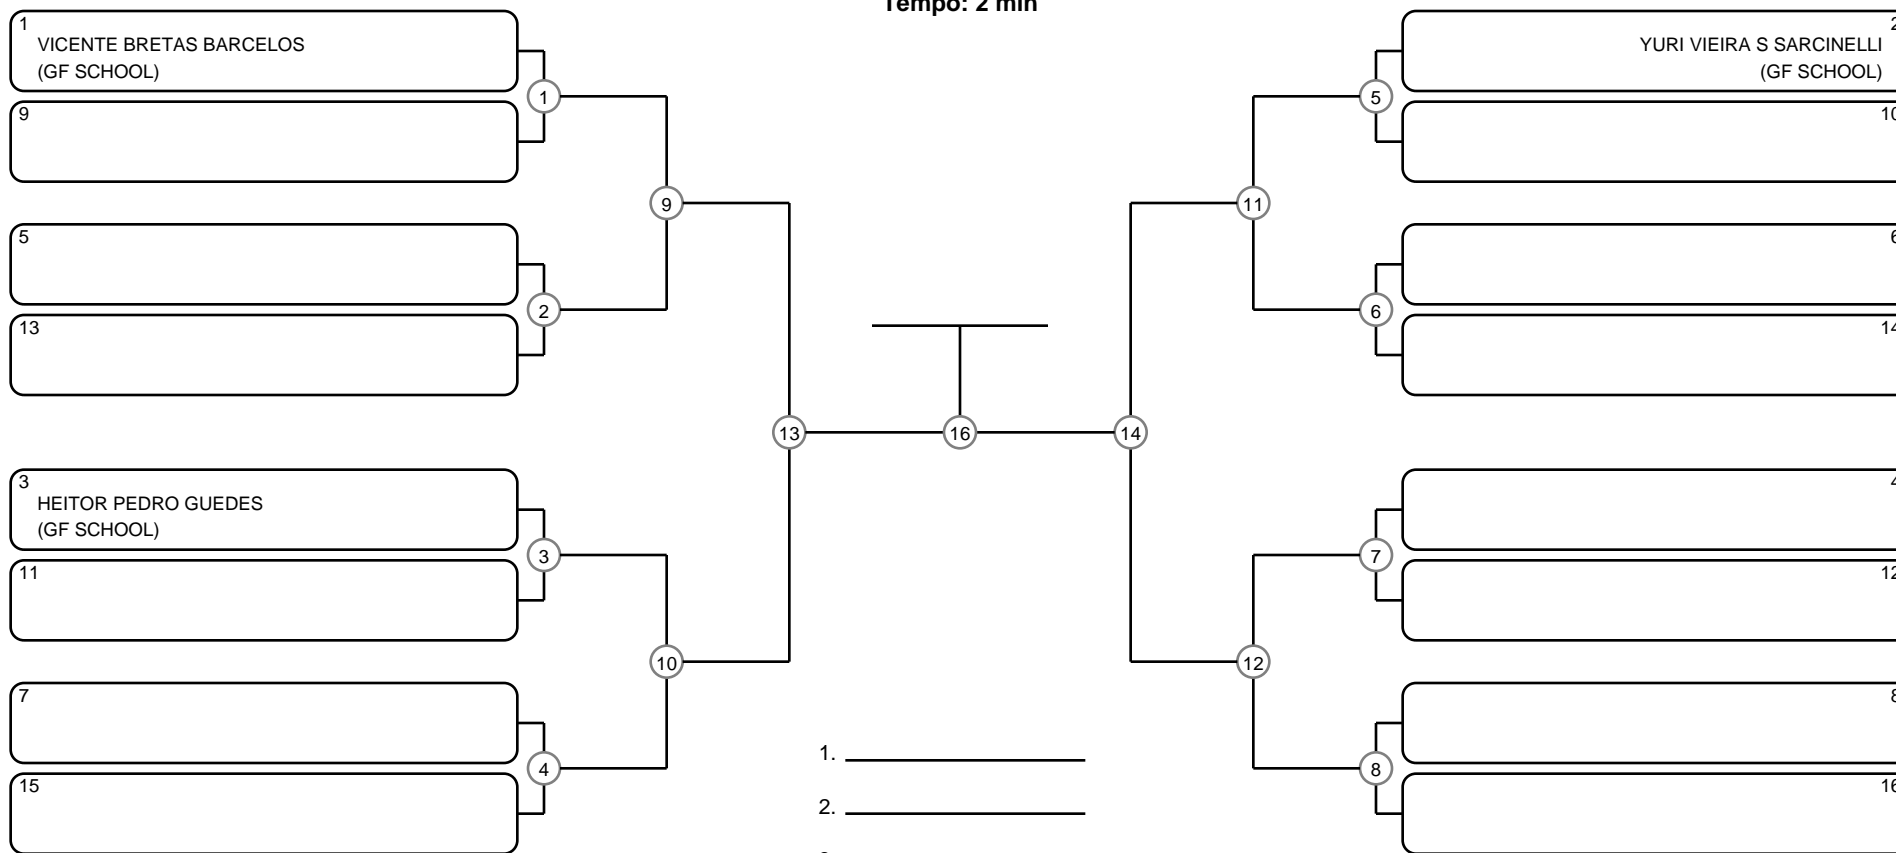

PRÉ-MIRIM MASC BRANCA-CINZA MÉDIO

Ano de nascimento a partir de 2020 até 2021

Tempo: 2 min

- 1. _____
- 2. _____
- 3. _____
- 4. _____

Disputa de 3º lugar

Responsável: _____

Nome: _____

Assinatura: _____