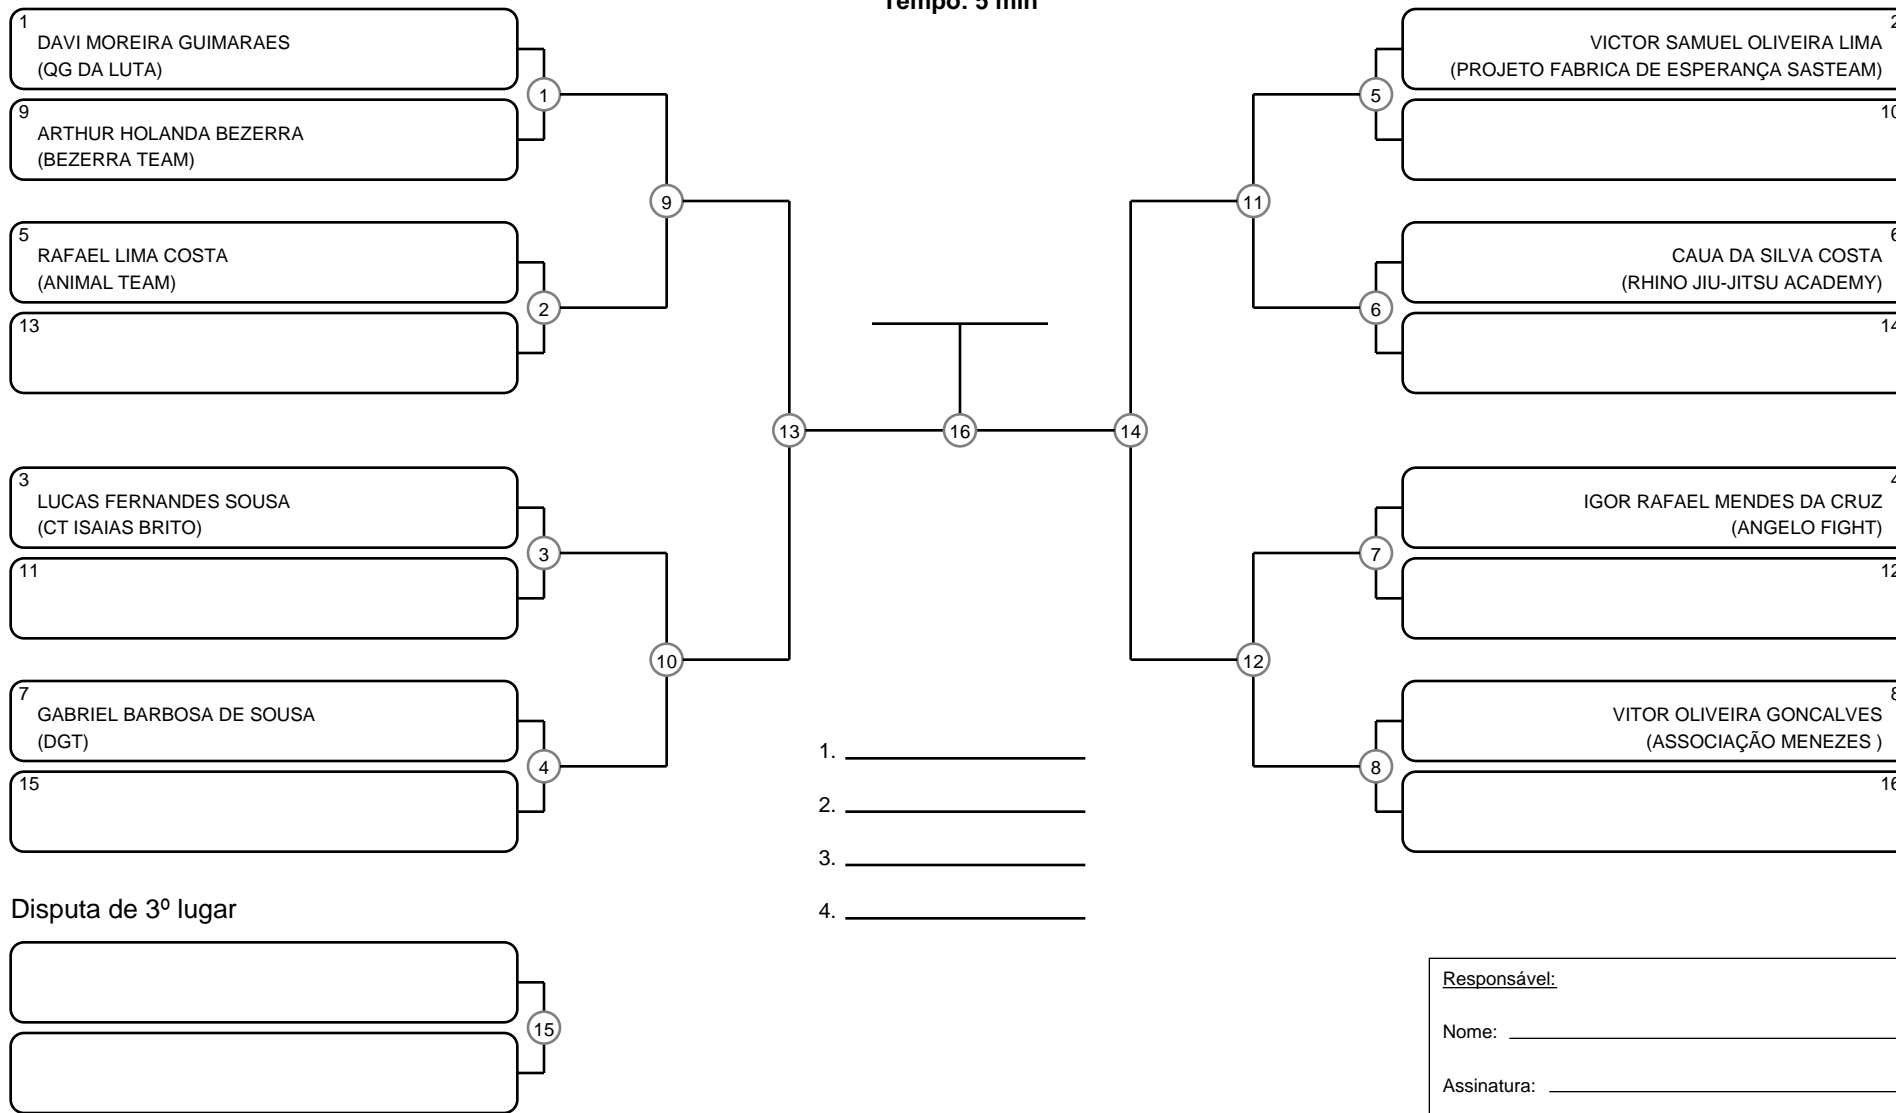

ADULTO MASC BRANCA LEVE

Ano de nascimento a partir de 1996 até 2007

Tempo: 5 min

Disputa de 3º lugar