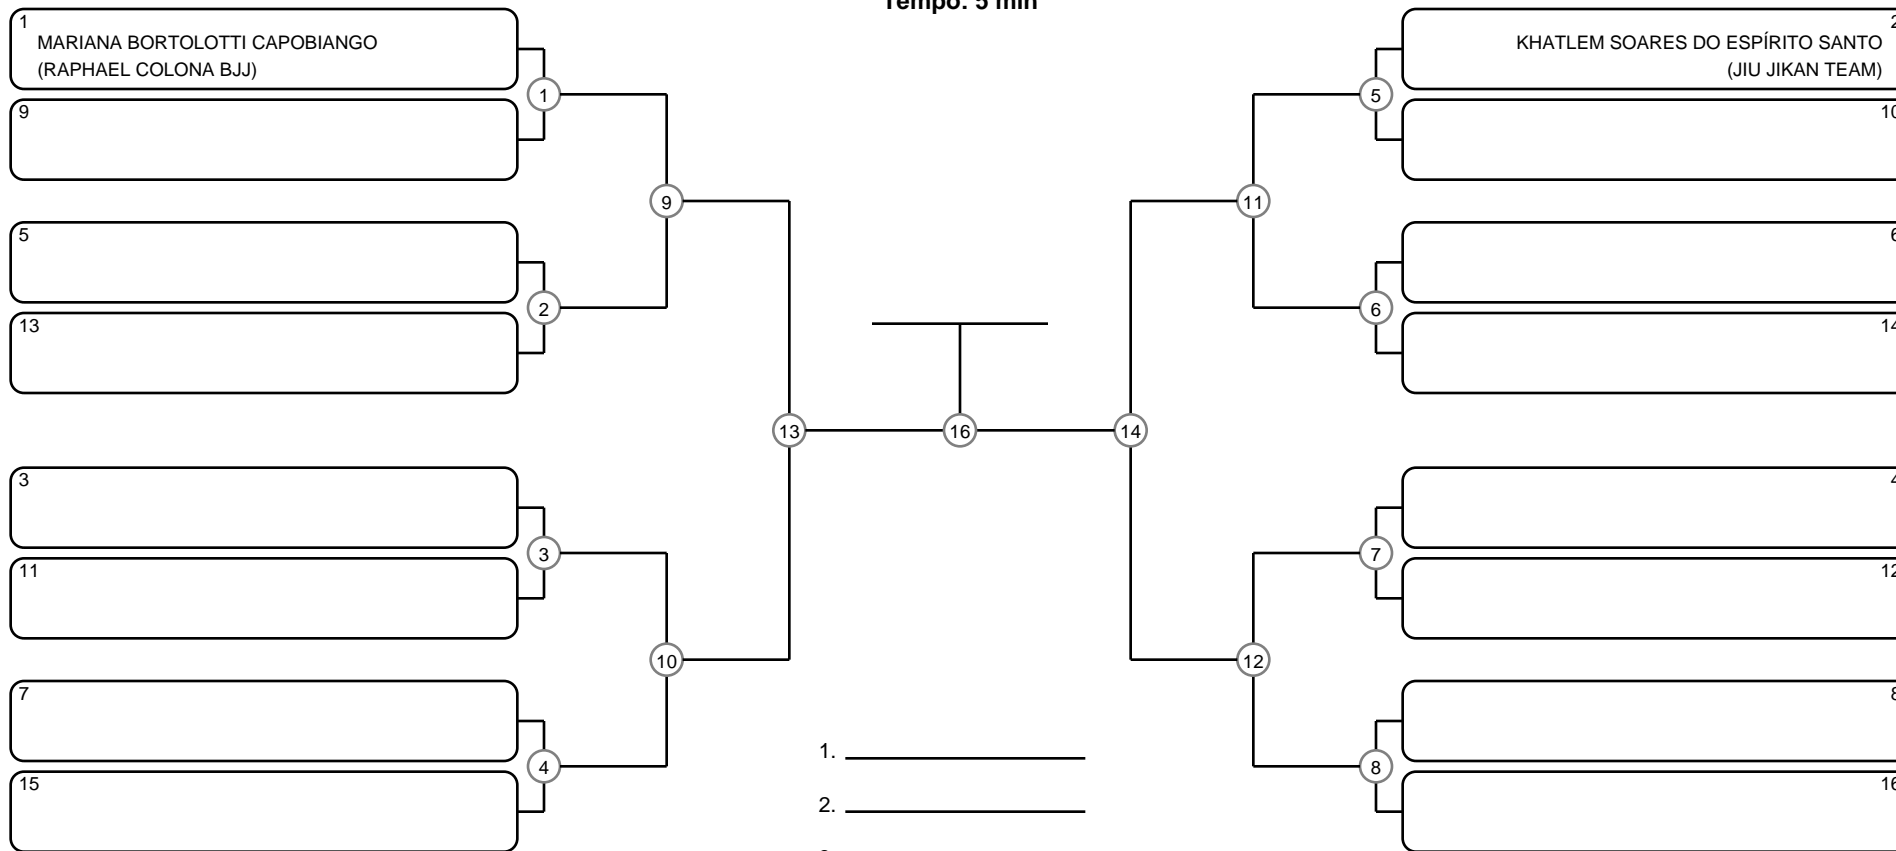

# ADULTO FEM ROXA PESADÍSSIMO

Ano de nascimento a partir de 1996 até 2007

Tempo: 5 min

- 1. \_\_\_\_\_
- 2. \_\_\_\_\_
- 3. \_\_\_\_\_
- 4. \_\_\_\_\_

Disputa de 3º lugar

Responsável: \_\_\_\_\_

Nome: \_\_\_\_\_