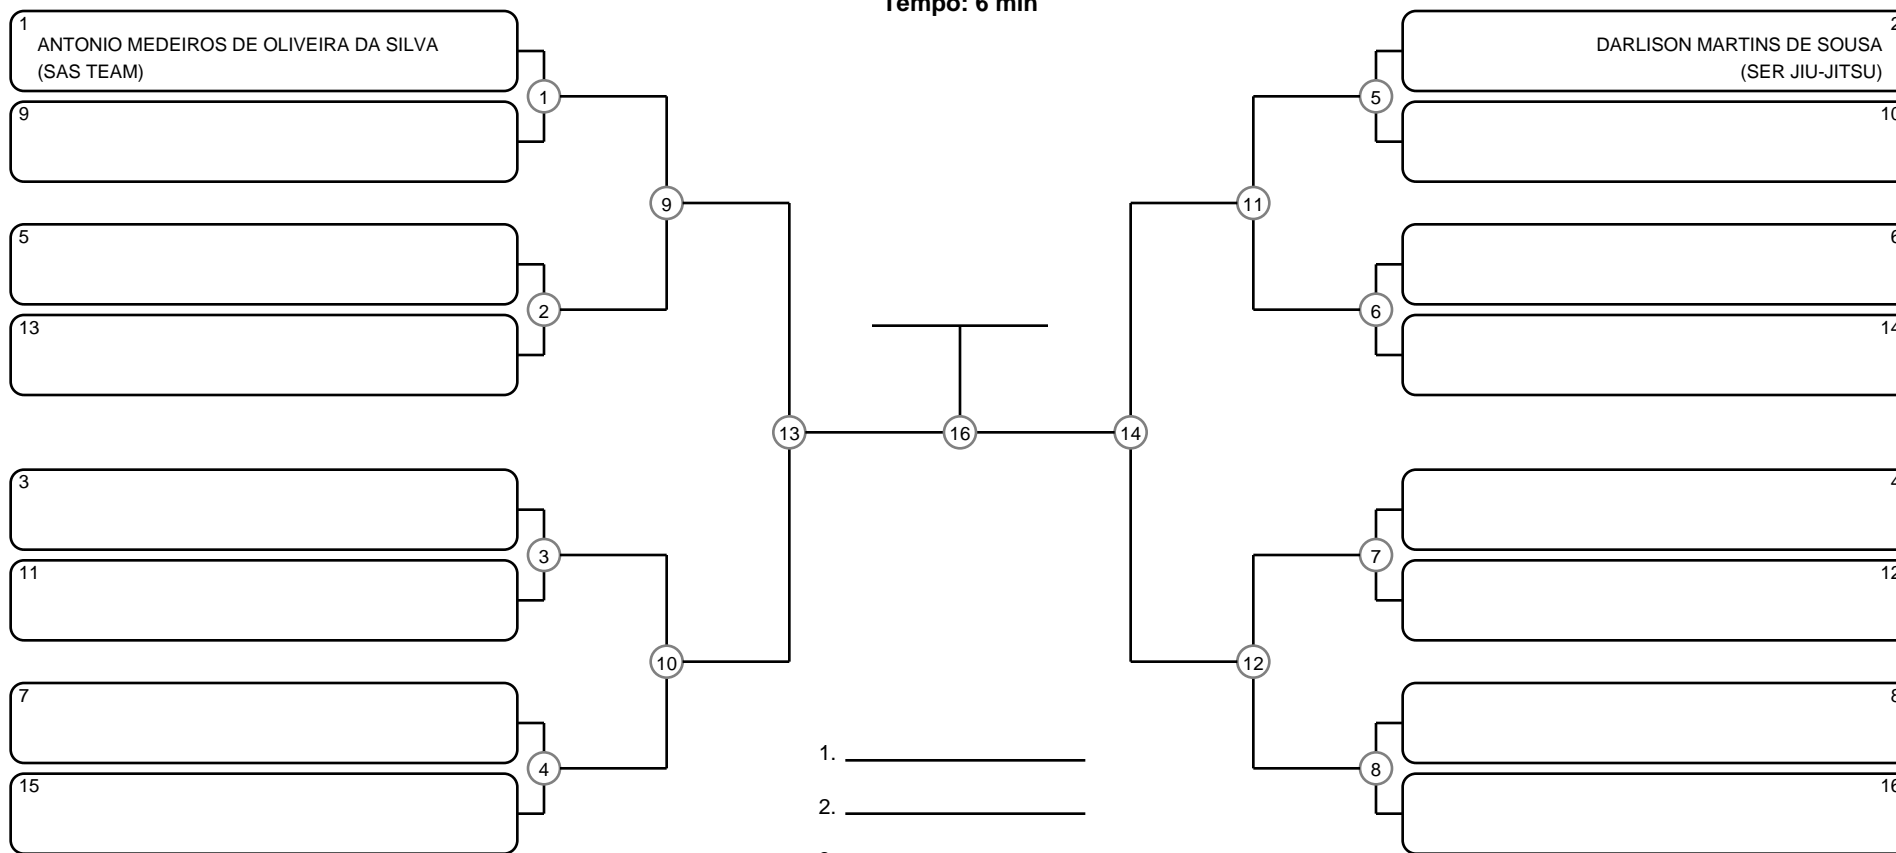

# MASTER MASC PRETA PESADO

Ano de nascimento a partir de 1990 até 1995

Tempo: 6 min

1. \_\_\_\_\_
2. \_\_\_\_\_
3. \_\_\_\_\_
4. \_\_\_\_\_

Disputa de 3º lugar

Responsável: \_\_\_\_\_

Nome: \_\_\_\_\_

Assinatura: \_\_\_\_\_