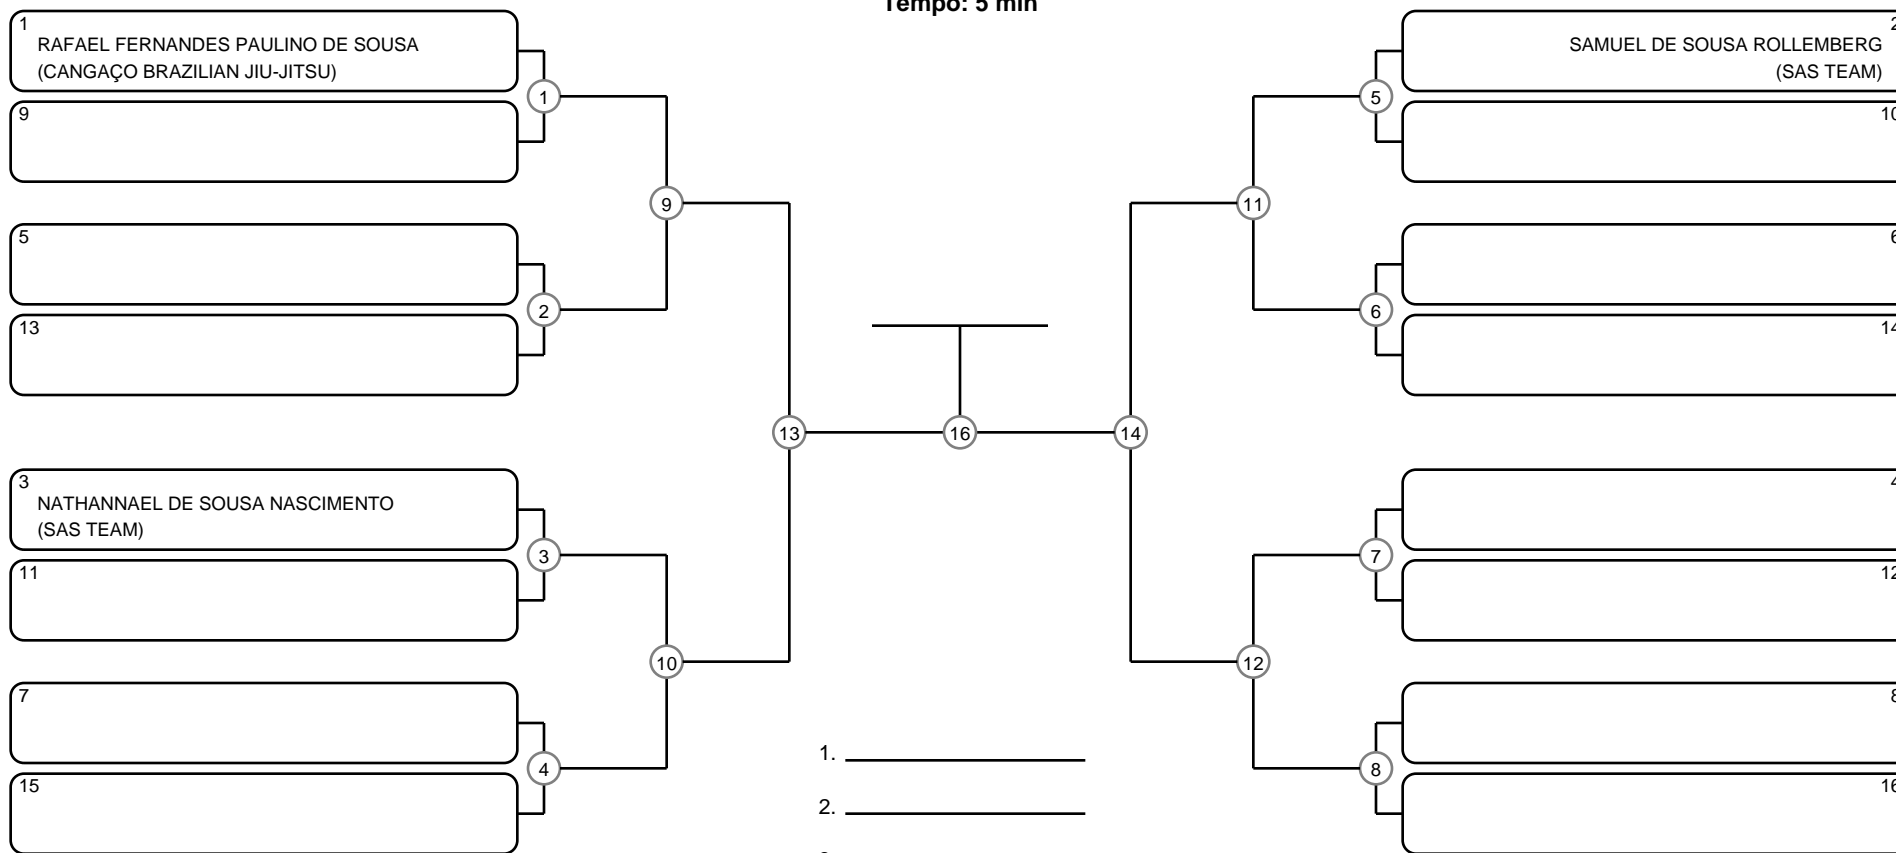

MASTER MASC ROXA PESADÍSSIMO

Ano de nascimento a partir de 1990 até 1995

Tempo: 5 min

1. _____
2. _____
3. _____
4. _____

Disputa de 3º lugar

Responsável: _____

Nome: _____

Assinatura: _____