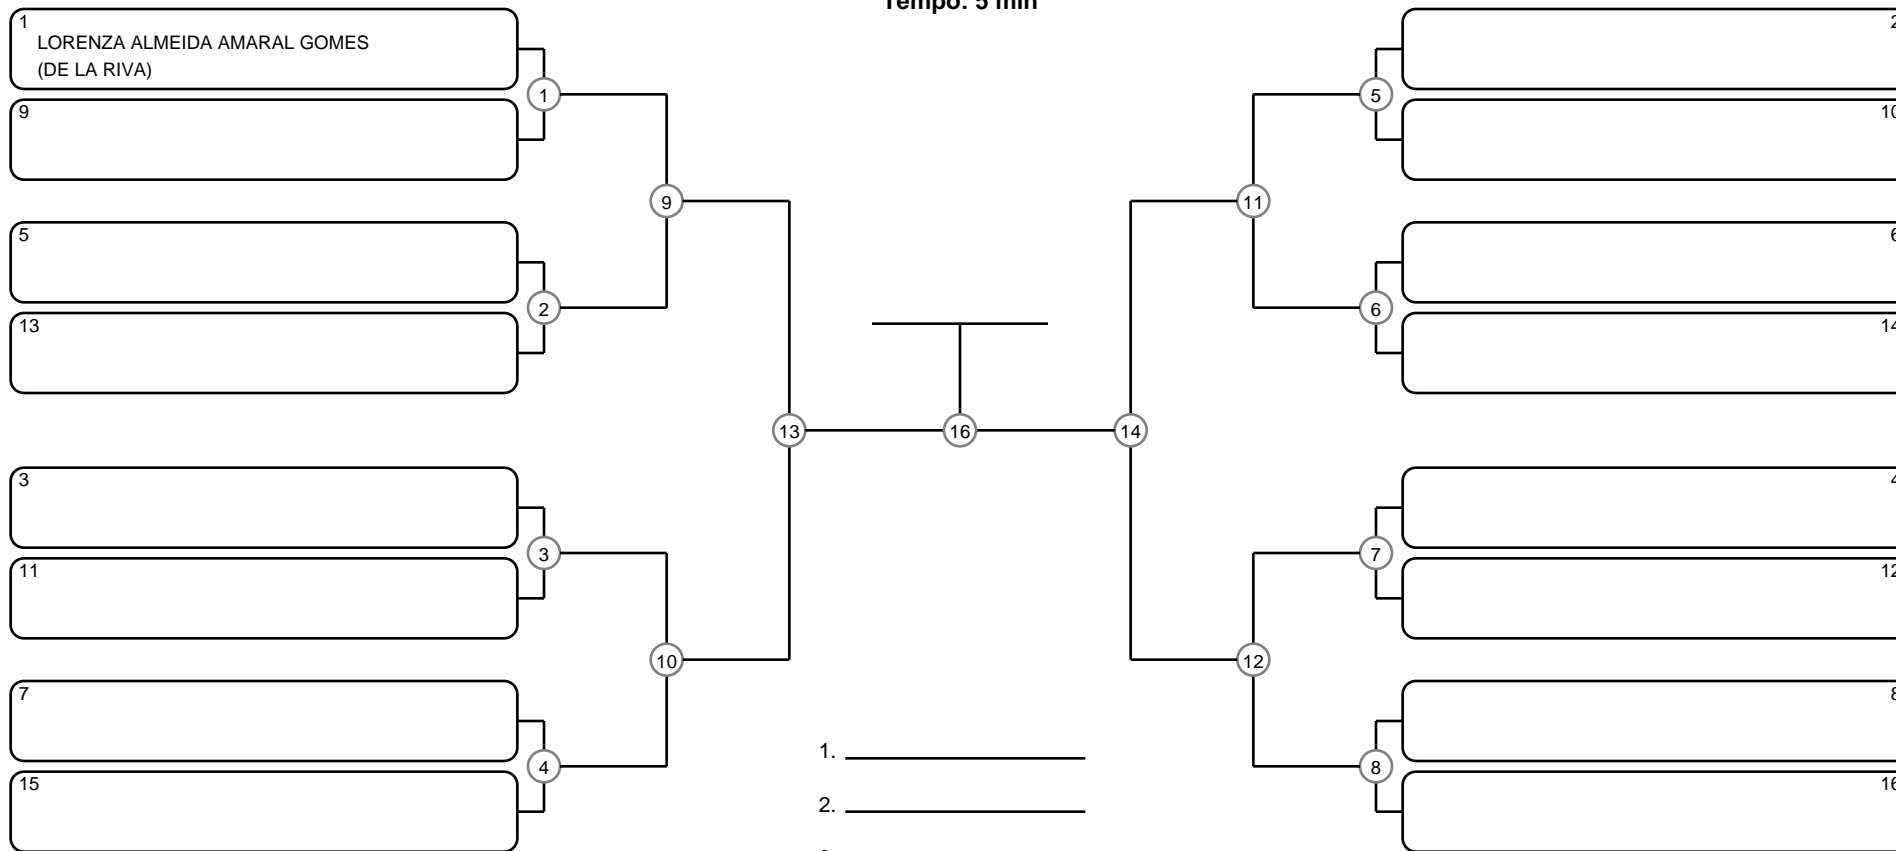

GRAND SLAM BJJ PRO - ITAPERUNA - GI - Com Kimono

Itaperuna - RJ, 27 Mai 2017

+85.01 kg

#1 Competidores

ADULTO FEM AZUL PESADÍSSIMO

Ano de nascimento a partir de 1988 até 1999

Tempo: 5 min

- 1. _____
- 2. _____
- 3. _____
- 4. _____

Disputa de 3º lugar

Responsável: _____

Nome: _____

Assinatura: _____