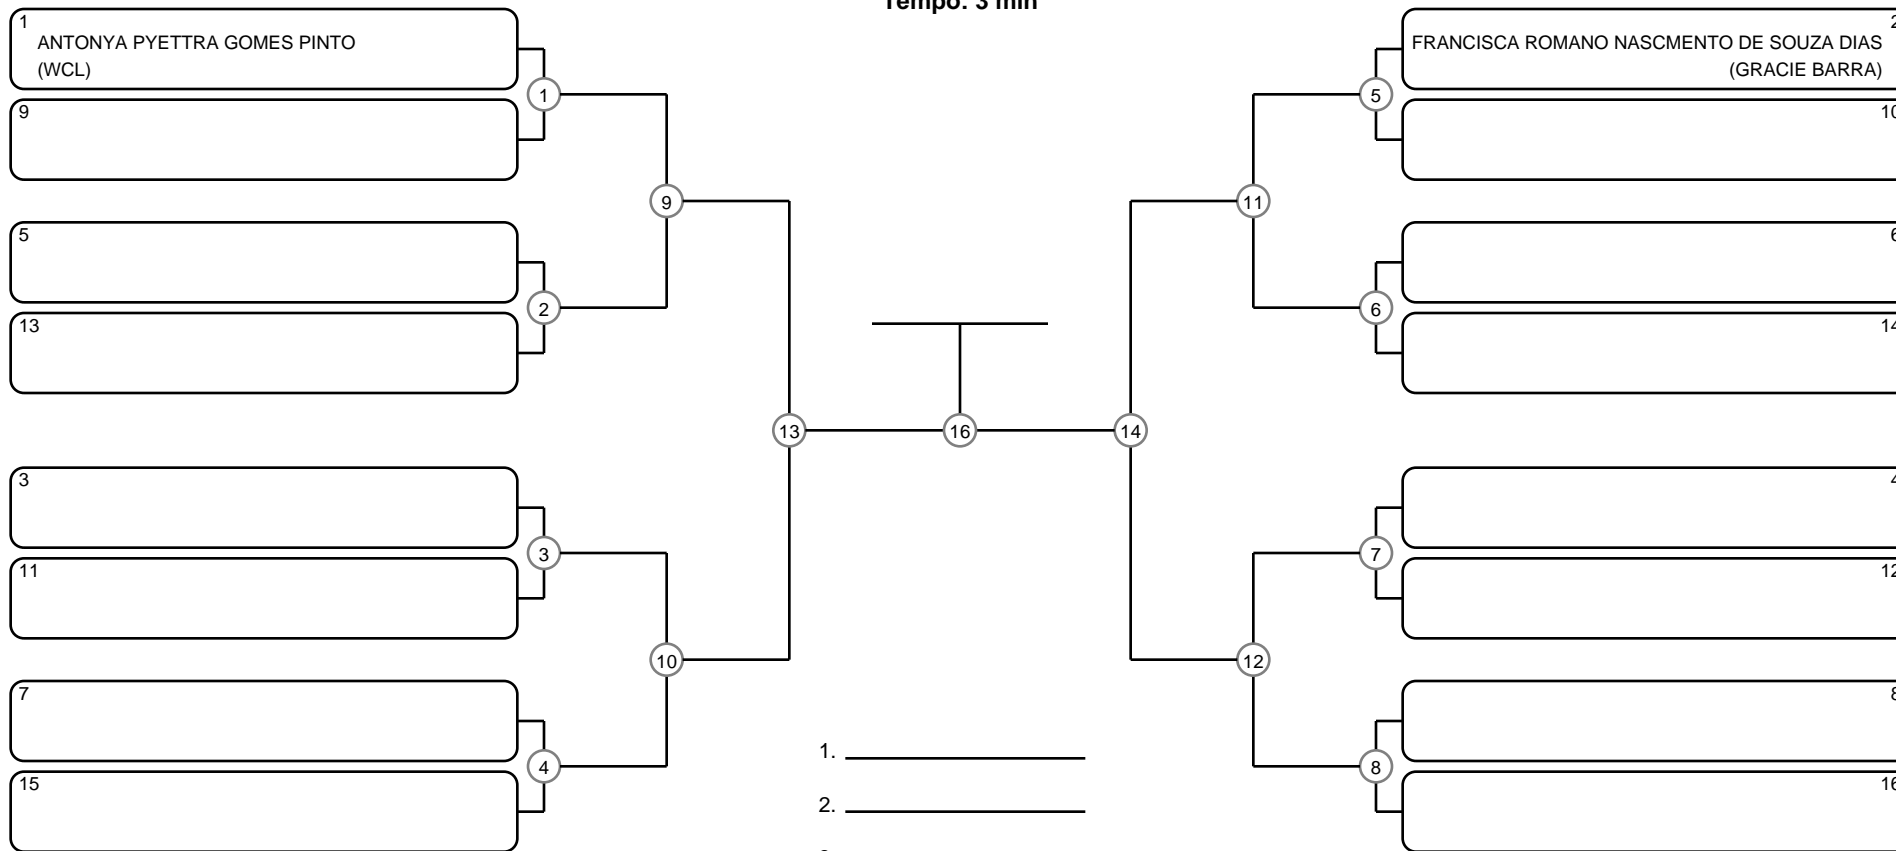

GRAND SLAM BJJ PRO - ITAPERUNA - GI - Com Kimono

Itaperuna - RJ, 27 Mai 2017

#2 Competidores

INFANTIL A FEM BRANCA-CINZA-AMARELA PESADÍSSIMO

Ano de nascimento a partir de 2008 até 2009

Tempo: 3 min

Disputa de 3º lugar