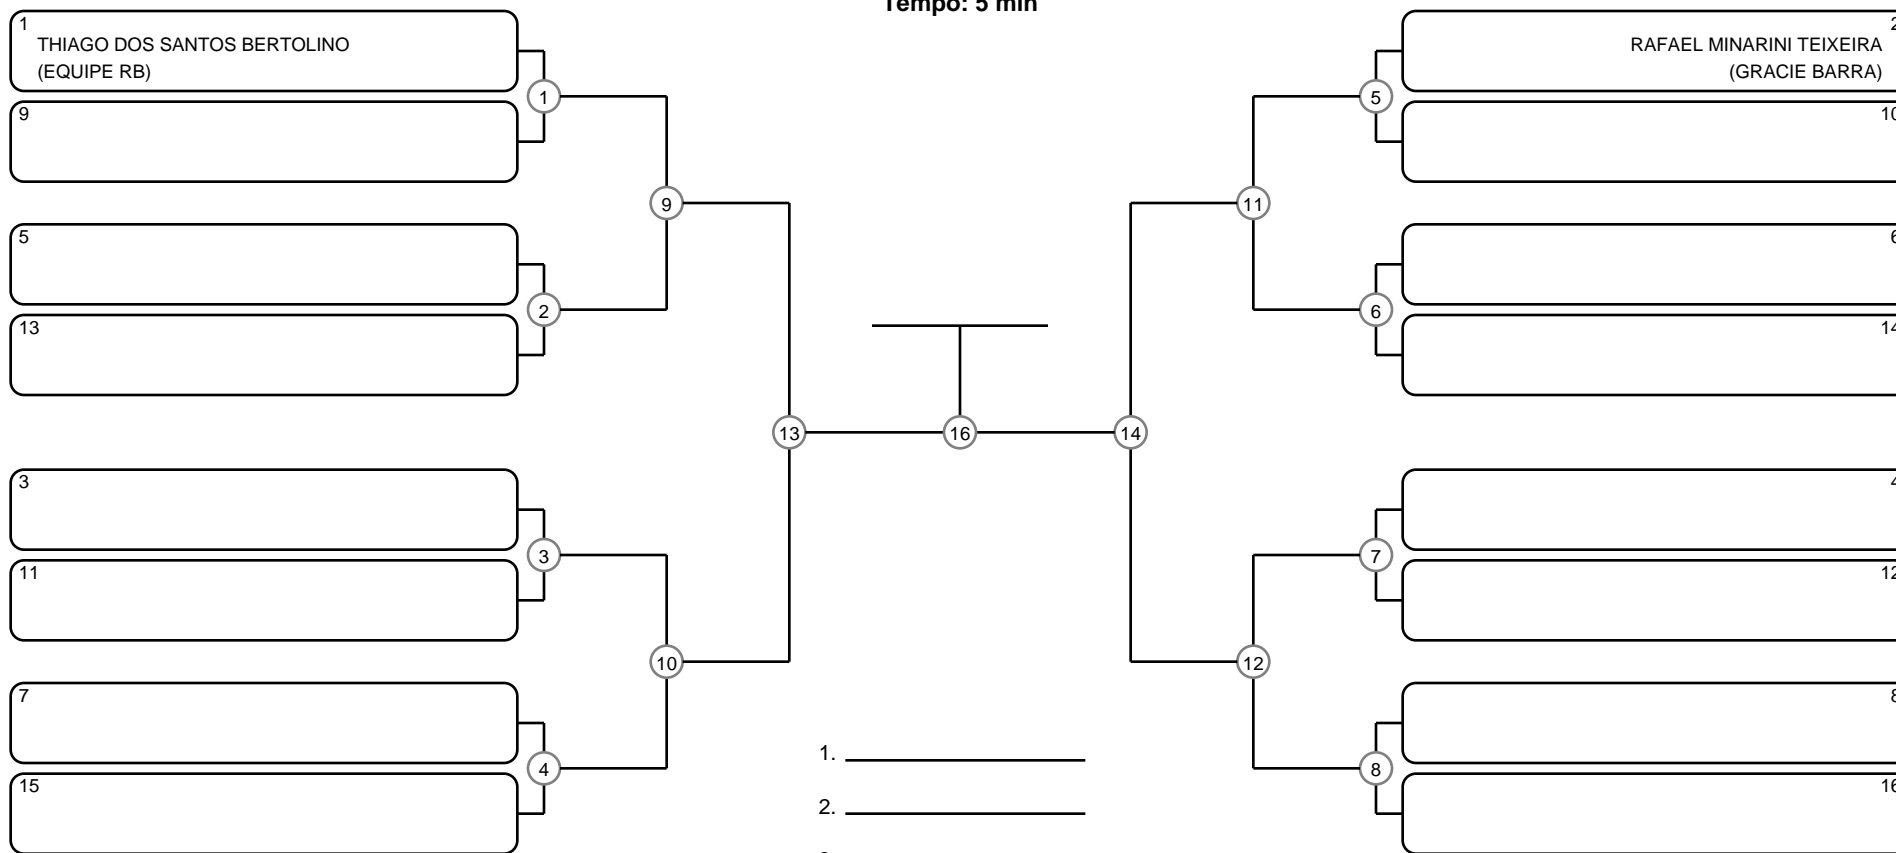

GRAND SLAM BJJ PRO - ITAPERUNA - GI - Com Kimono

Itaperuna - RJ, 27 Mai 2017

#2 Competidores

MASTER MASC BRANCA LEVE

Ano de nascimento a partir de 1982 até 1987

Tempo: 5 min

1. _____
2. _____
3. _____
4. _____

Disputa de 3º lugar

Responsável: _____

Nome: _____

Assinatura: _____