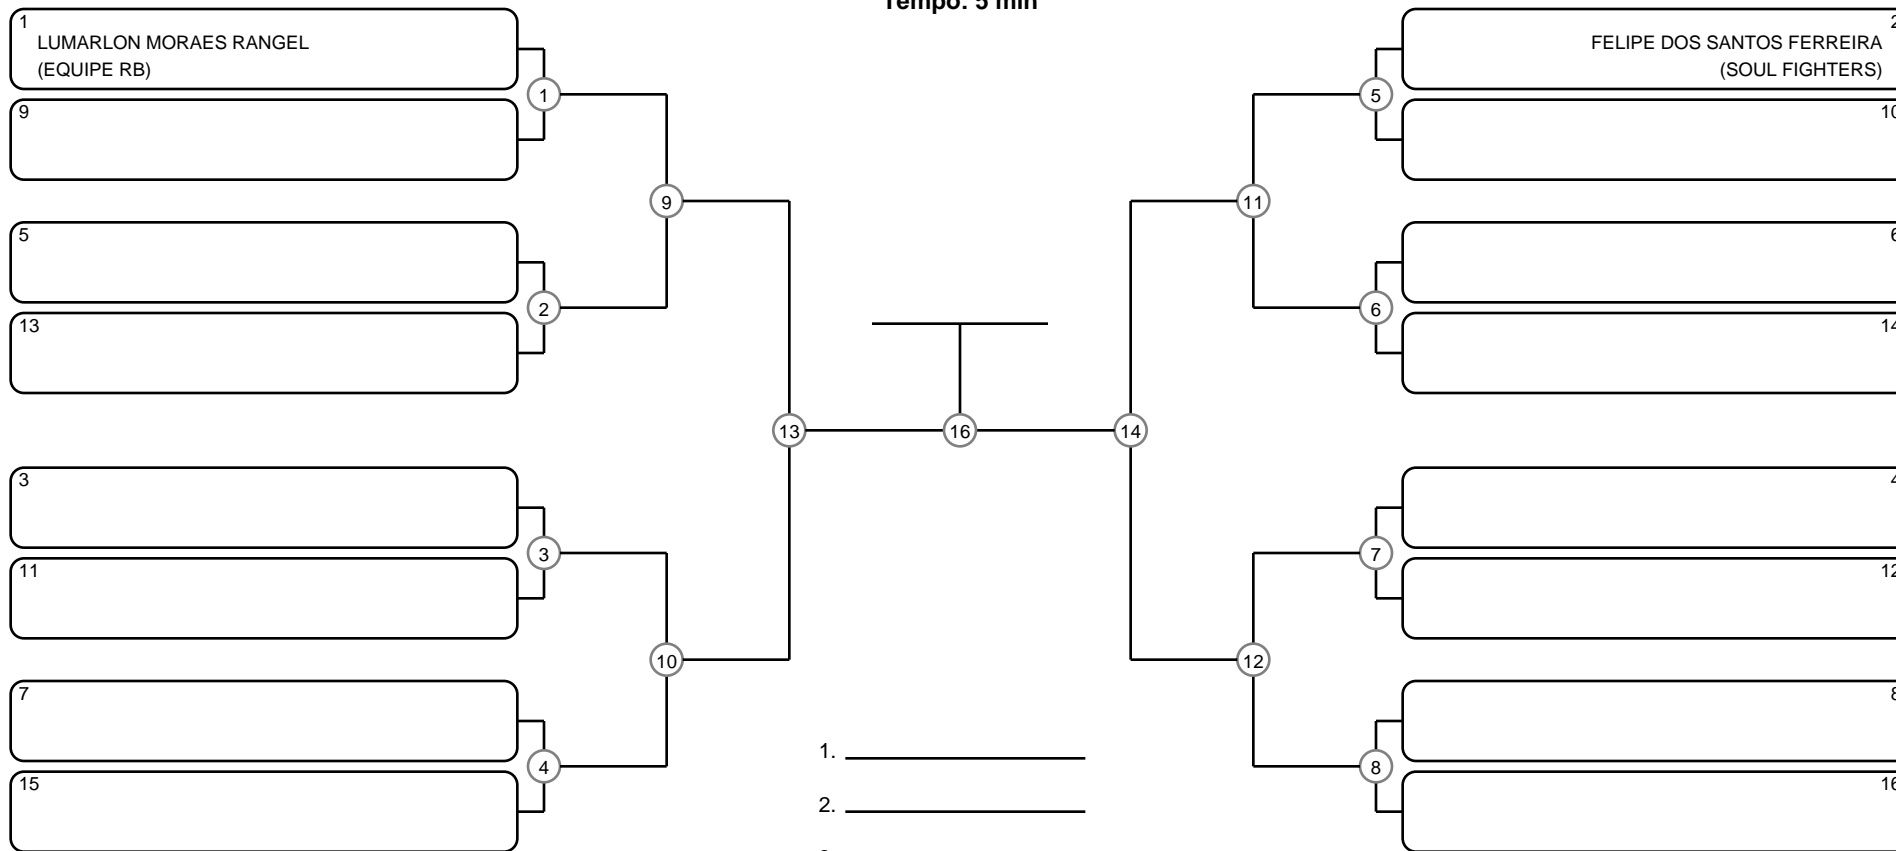

GRAND SLAM BJJ PRO - ITAPERUNA - GI - Com Kimono

Itaperuna - RJ, 27 Mai 2017

-100.5 kg

#2 Competidores

ADULTO MASC BRANCA SUPER PESADO

Ano de nascimento a partir de 1988 até 1999

Tempo: 5 min

1. _____
2. _____
3. _____
4. _____

Disputa de 3º lugar

Responsável: _____

Nome: _____

Assinatura: _____