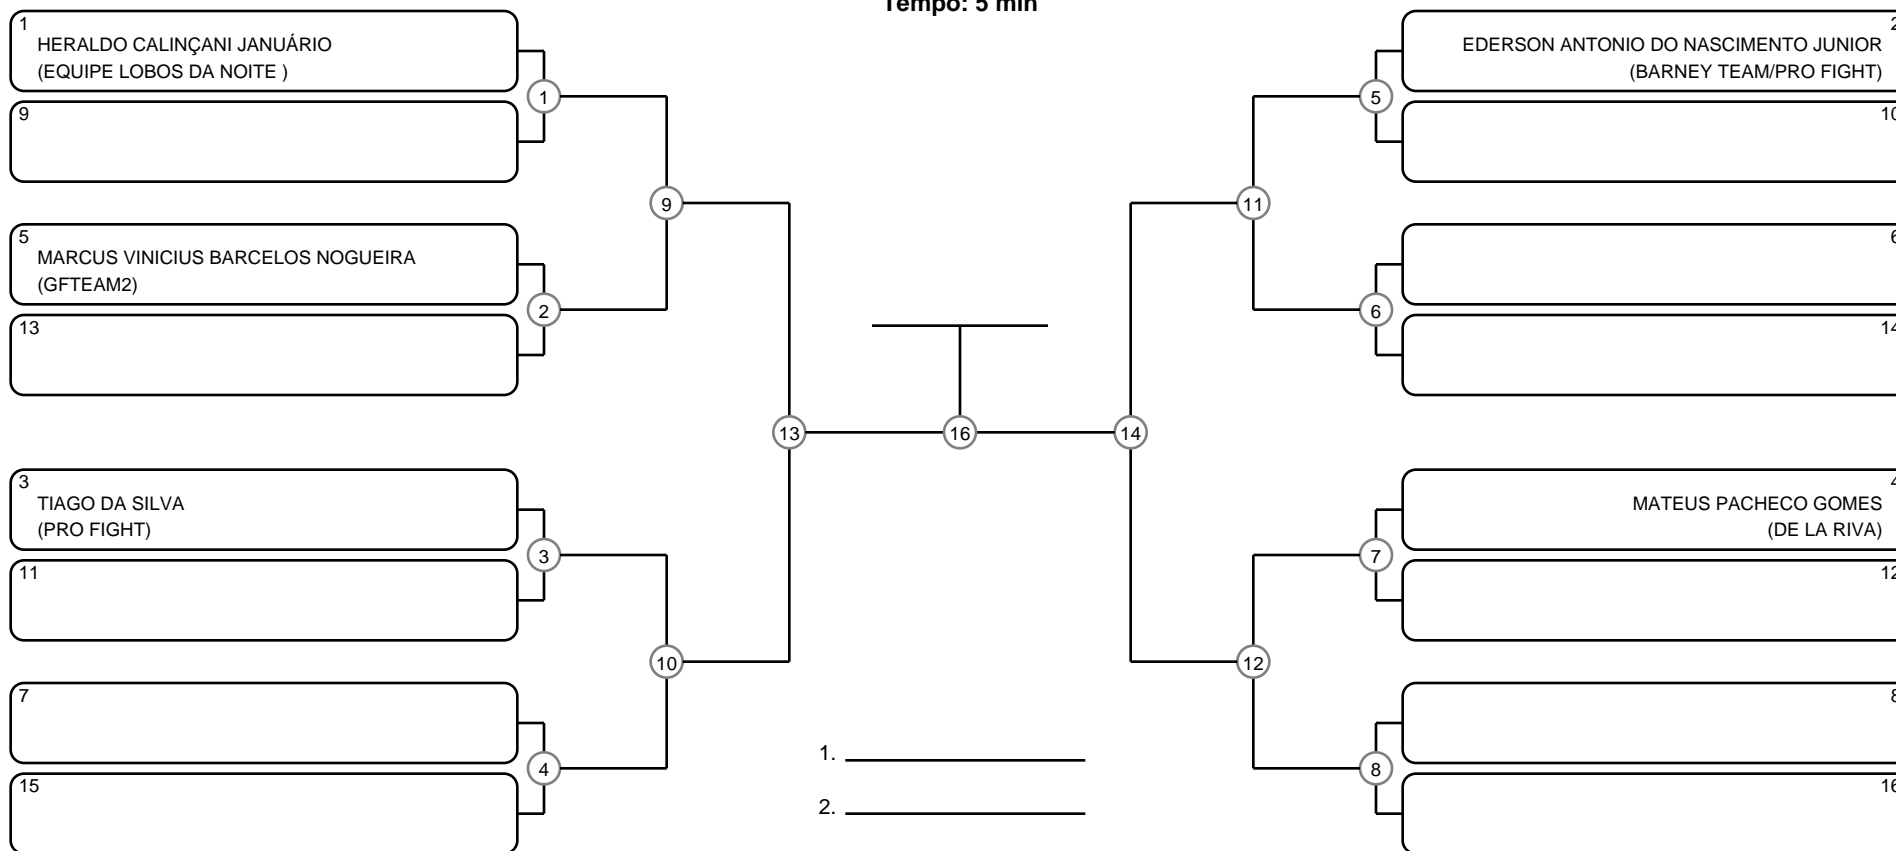

# GRAND SLAM BJJ PRO - ITAPERUNA - GI - Com Kimono

Itaperuna - RJ, 27 Mai 2017

-76.0 kg

#5 Competidores

## ADULTO MASC AZUL LEVE

Ano de nascimento a partir de 1988 até 1999

Tempo: 5 min

1. \_\_\_\_\_
2. \_\_\_\_\_
3. \_\_\_\_\_
4. \_\_\_\_\_

Disputa de 3º lugar

Responsável: \_\_\_\_\_

Nome: \_\_\_\_\_

Assinatura: \_\_\_\_\_