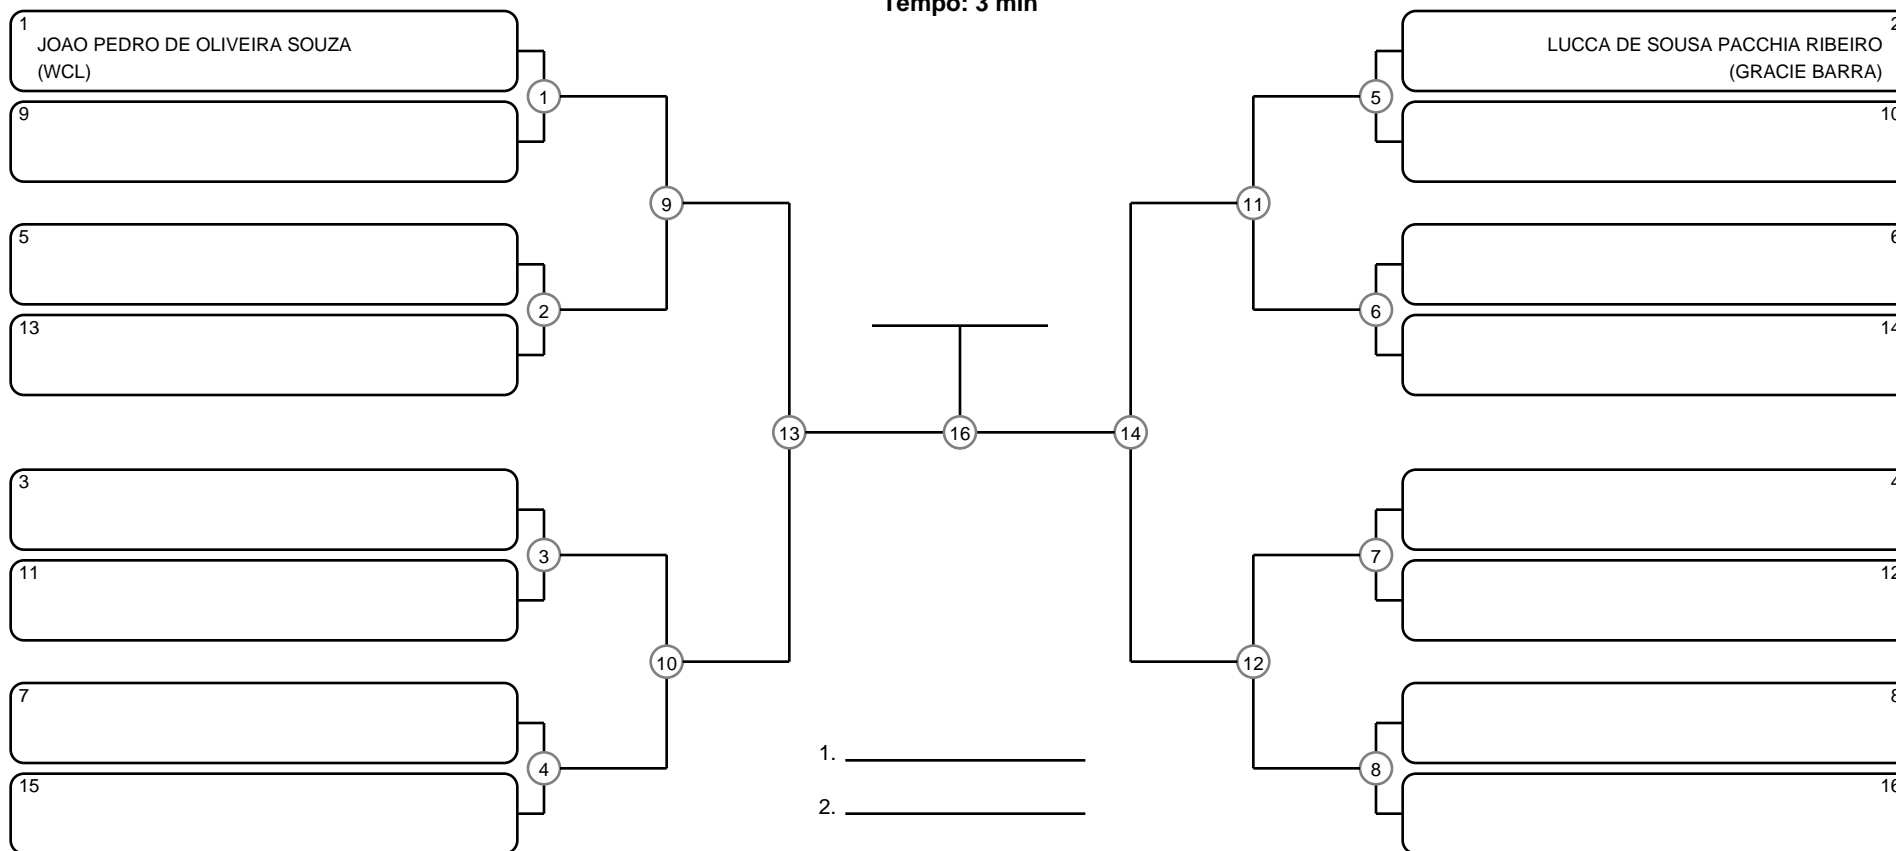

# GRAND SLAM BJJ PRO - ITAPERUNA - GI - Com Kimono

Itaperuna - RJ, 27 Mai 2017

#2 Competidores

## INFANTIL B MASC BRANCA-CINZA-AMARELA PENA

Ano de nascimento a partir de 2006 até 2007

Tempo: 3 min

1. \_\_\_\_\_
2. \_\_\_\_\_
3. \_\_\_\_\_
4. \_\_\_\_\_

Disputa de 3º lugar

Responsável: \_\_\_\_\_

Nome: \_\_\_\_\_