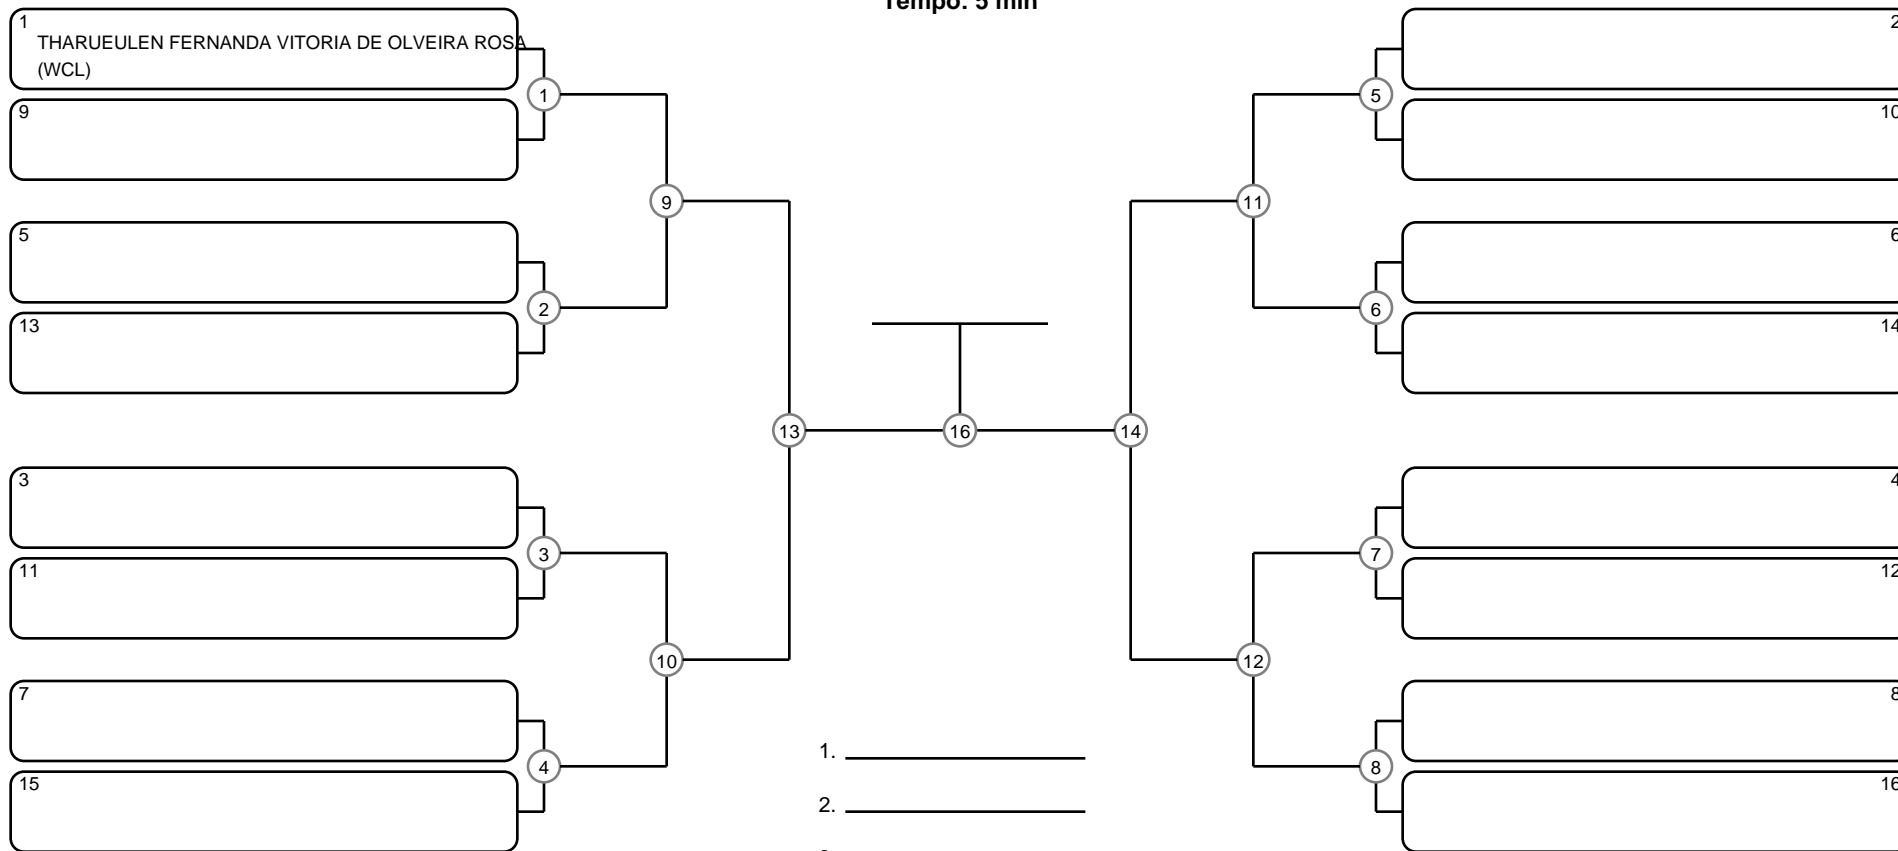

GRAND SLAM BJJ PRO - ITAPERUNA - GI - Com Kimono

Itaperuna - RJ, 27 Mai 2017

-52.5 kg

#1 Competidores

JUVENIL FEM BRANCA PENA

Ano de nascimento a partir de 2000 até 2001

Tempo: 5 min

1. _____
2. _____
3. _____
4. _____

Disputa de 3º lugar

Responsável: _____

Nome: _____

Assinatura: _____