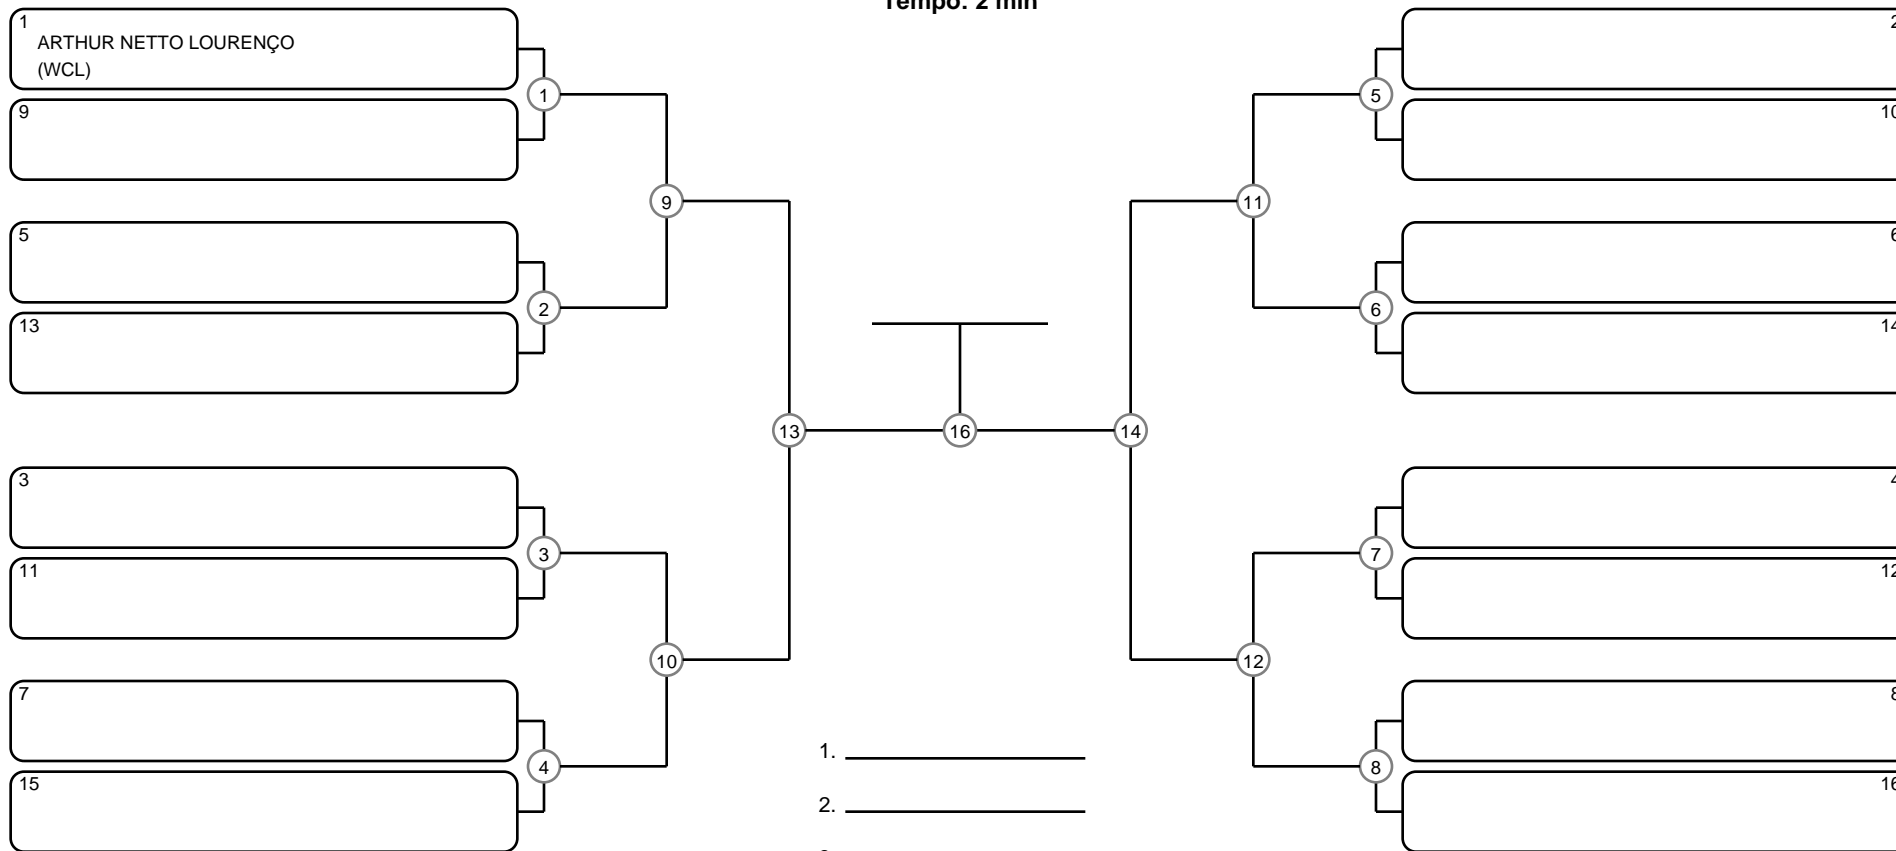

GRAND SLAM BJJ PRO - ITAPERUNA - GI - Com Kimono

Itaperuna - RJ, 27 Mai 2017

#1 Competidores

PRÉ-MIRIM MASC BRANCA-CINZA MEIO PESADO

Ano de nascimento a partir de 2012 até 2013

Tempo: 2 min

1 ARTHUR NETTO LOURENÇO (WCL)

9

5

13

3

11

7

15

15