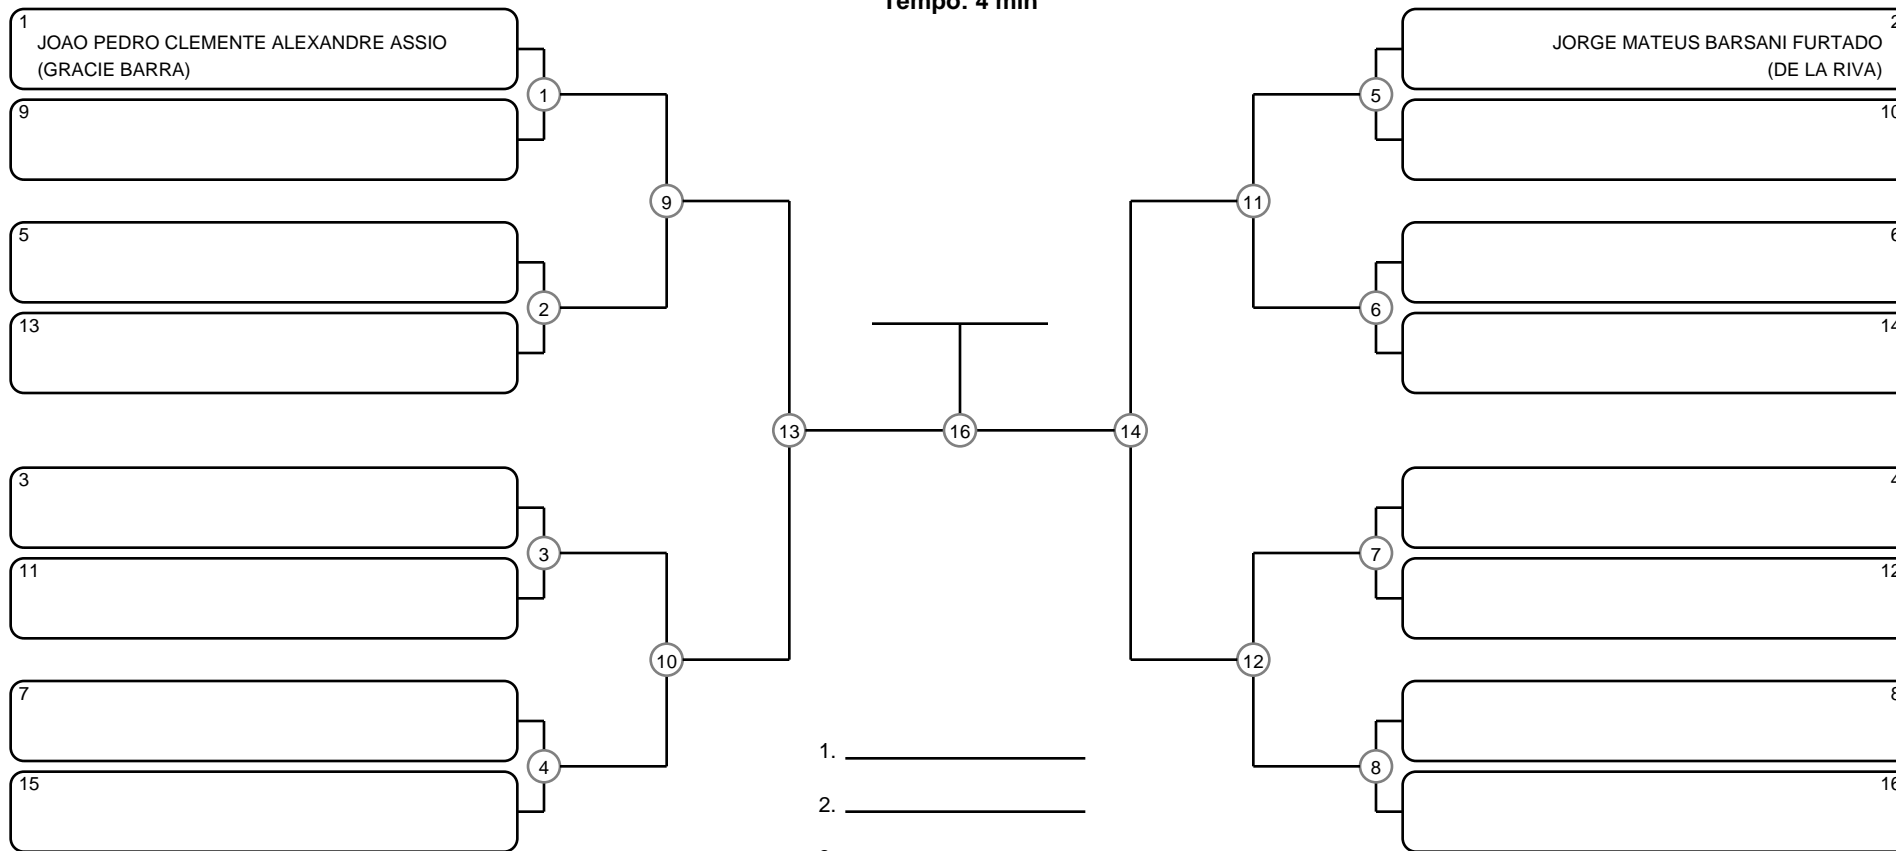

GRAND SLAM BJJ PRO - ITAPERUNA - GI - Com Kimono

Itaperuna - RJ, 27 Mai 2017

#2 Competidores

INFANTO-JUVENIL A MASC AMARELA-LARANJA-VERDE MEIO PESADO

Ano de nascimento a partir de 2004 até 2005

Tempo: 4 min

- 1. \_\_\_\_\_
- 2. \_\_\_\_\_
- 3. \_\_\_\_\_
- 4. \_\_\_\_\_

Disputa de 3º lugar

Responsável: \_\_\_\_\_

Nome: \_\_\_\_\_

Assinatura: \_\_\_\_\_