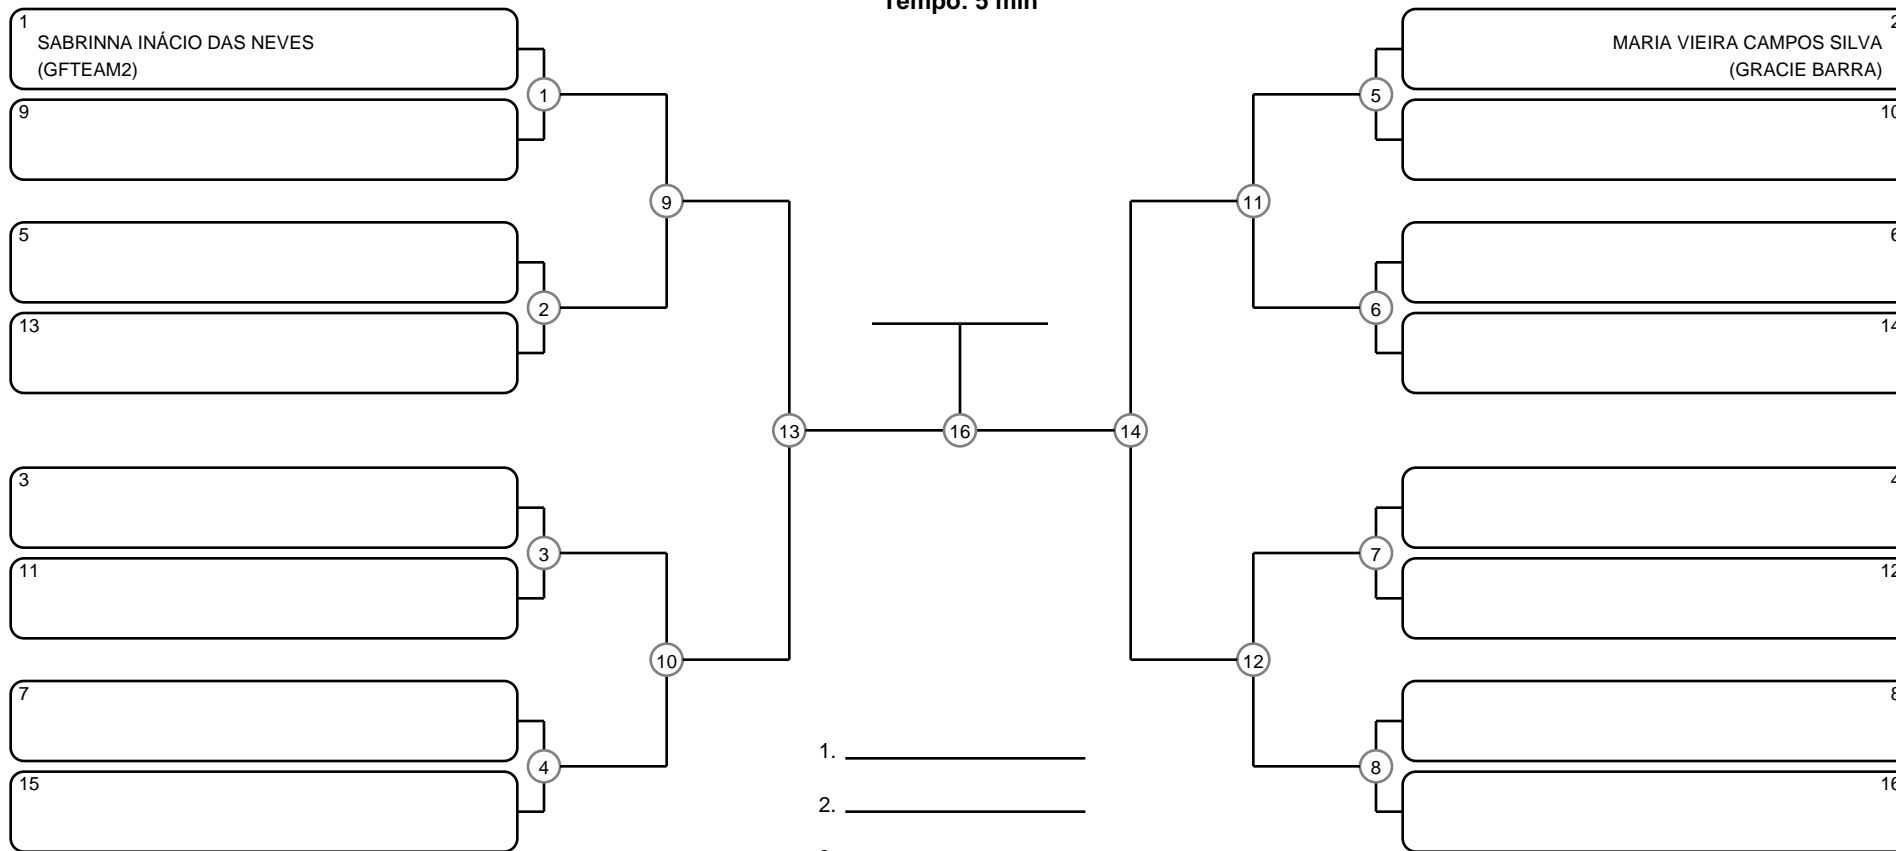

GRAND SLAM BJJ PRO - ITAPERUNA - GI - Com Kimono

Itaperuna - RJ, 27 Mai 2017

-64.0 kg

#2 Competidores

ADULTO FEM AZUL LEVE

Ano de nascimento a partir de 1988 até 1999

Tempo: 5 min

1. _____
2. _____
3. _____
4. _____

Disputa de 3º lugar

Responsável: _____

Nome: _____

Assinatura: _____