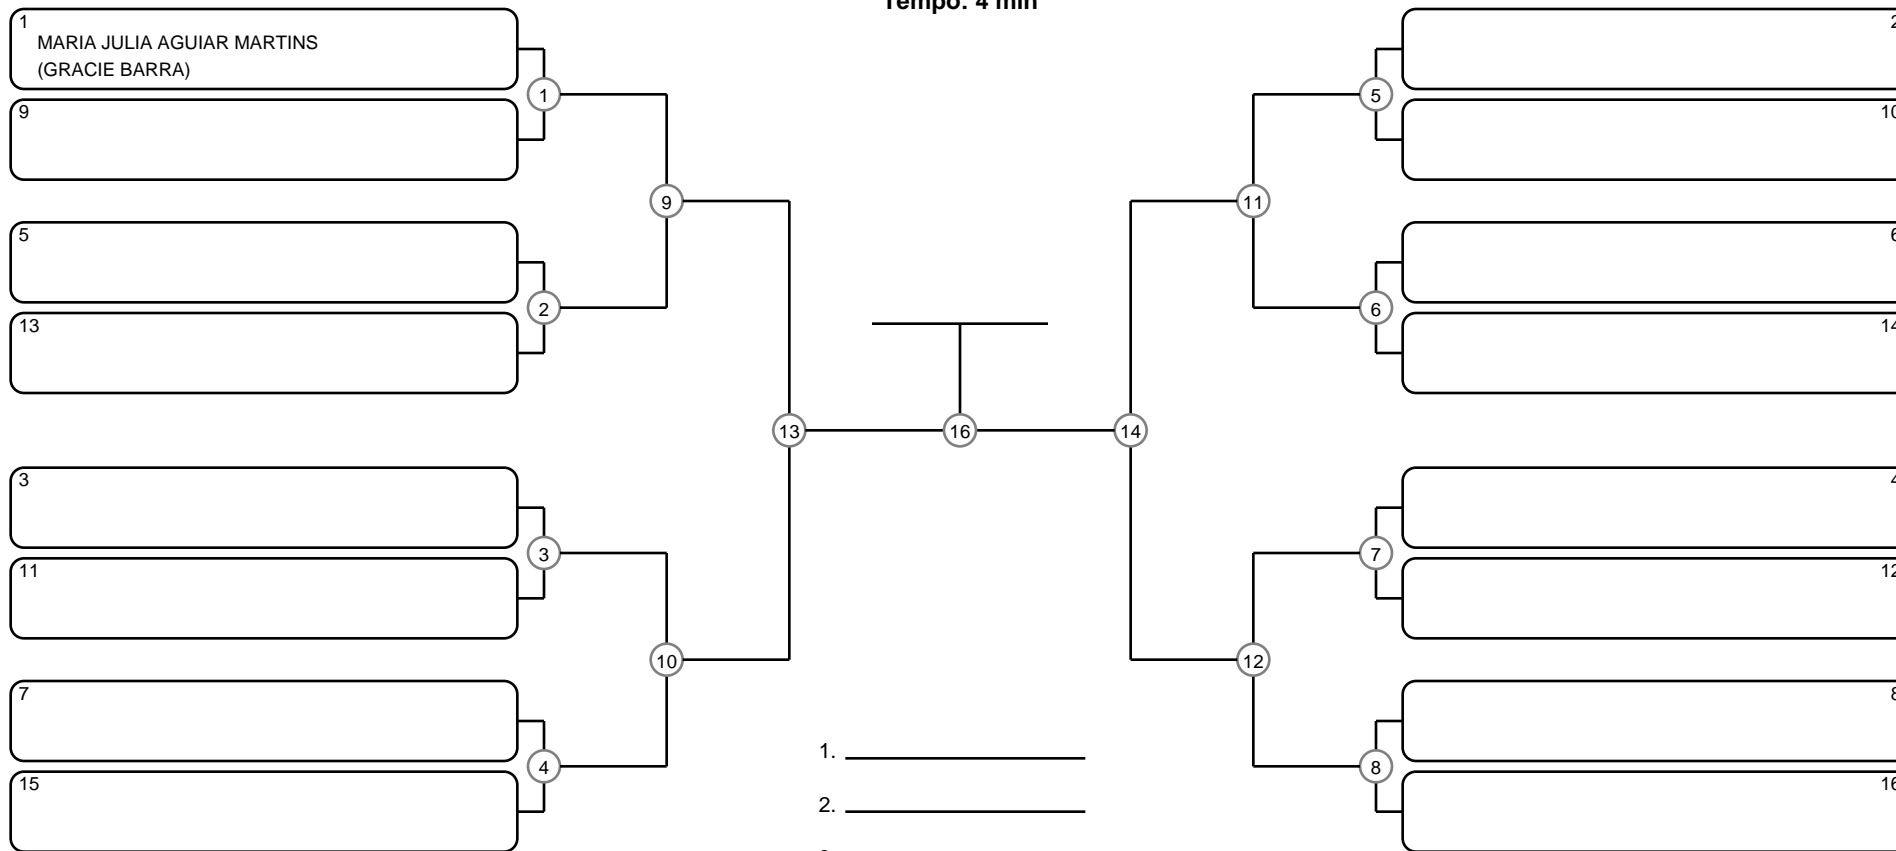

GRAND SLAM BJJ PRO - ITAPERUNA - GI - Com Kimono

Itaperuna - RJ, 27 Mai 2017

#1 Competidores

INFANTO-JUVENIL A FEM AMARELA-LARANJA-VERDE PESADÍSSIMO

Ano de nascimento a partir de 2004 até 2005

Tempo: 4 min

- 1. _____
- 2. _____
- 3. _____
- 4. _____

Disputa de 3º lugar

Responsável: _____

Nome: _____

Assinatura: _____