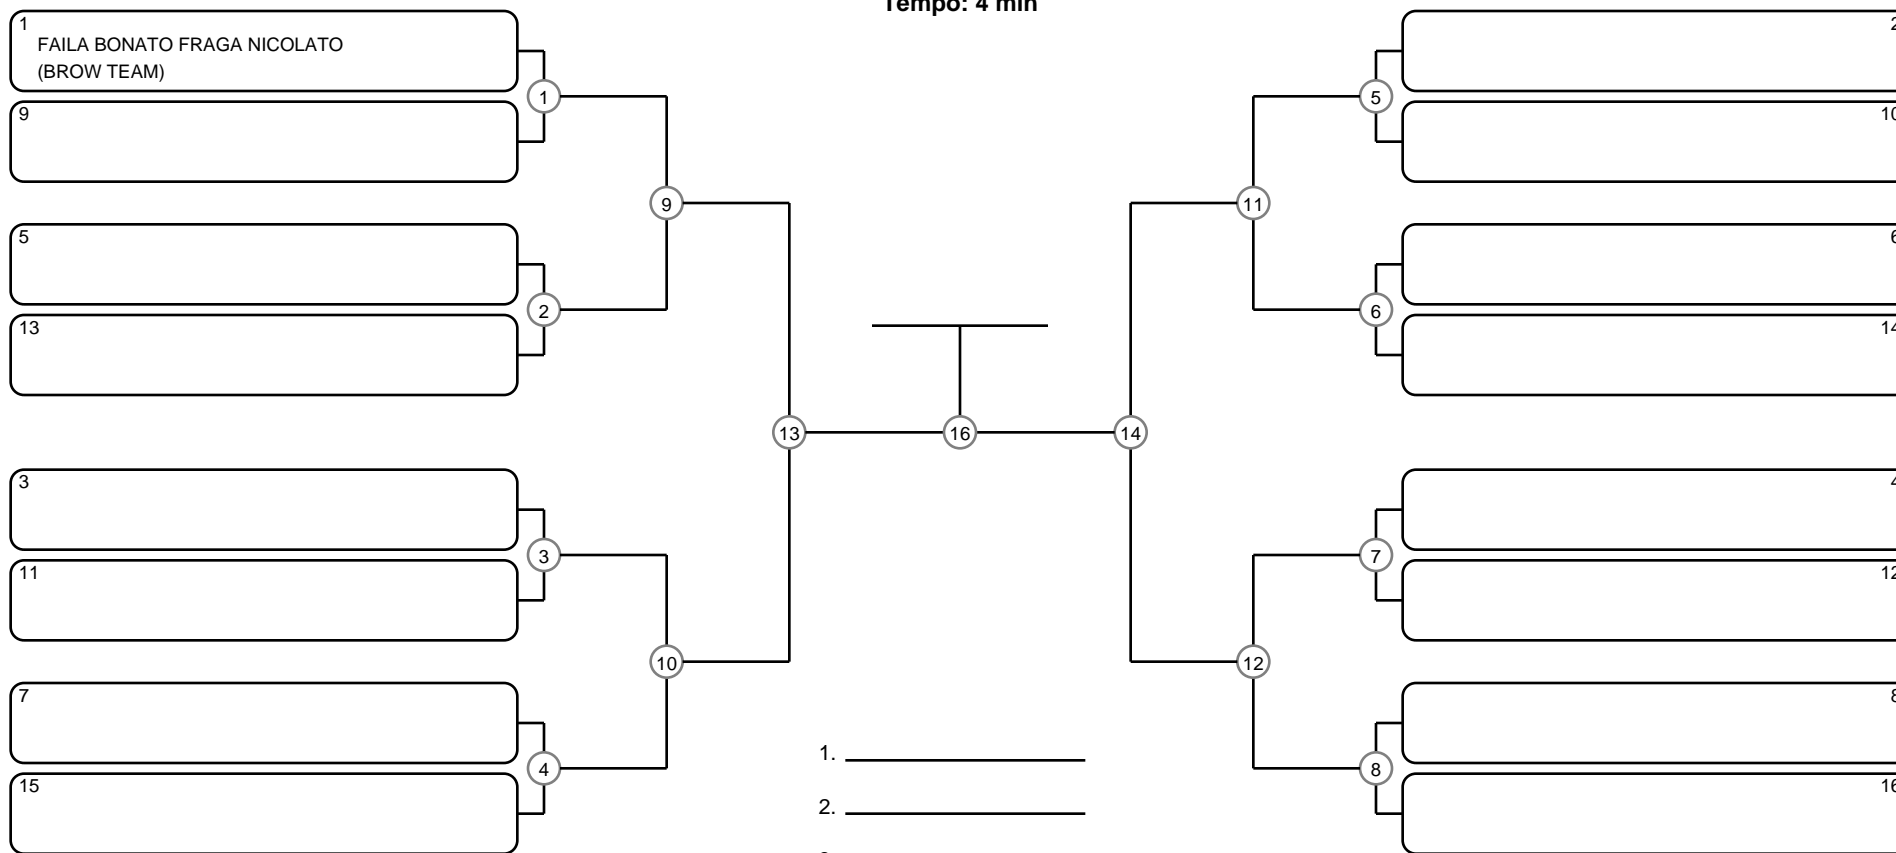

GRAND SLAM BJJ PRO - ITAPERUNA - GI - Com Kimono

Itaperuna - RJ, 27 Mai 2017

#1 Competidores

INFANTO-JUVENIL B FEM AMARELA-LARANJA-VERDE PESADÍSSIMO

Ano de nascimento a partir de 2002 até 2003

Tempo: 4 min

1. _____
2. _____
3. _____
4. _____

Disputa de 3º lugar

Responsável: _____

Nome: _____

Assinatura: _____